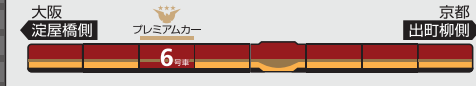

PREMIUM CAR

プレミアムカー(6号車)は、座席指定です
ご乗車には乗車券とプレミアムカー券が必要です
プレミアムカー(6号車)以外は、乗車券のみでご乗車いただけます
Premium Car Car No.6 is all seats reserved.
To board this car, you need to purchase a Premium Car ticket in addition to a regular ticket.

プレミアムカーのご案内 Premium Car Information

プレミアムカー券 / ライナー券の購入方法

1. 1 WEBで購入することができます
   「プレミアムカークラブ」に会員登録が必要です
   www.keihan.co.jp/traffic/premiumcar
2. 2 下駅駅の「プレミアムカー券/ライナー券うりば」で発売しています
   淀屋橋、北浜、天満橋、京橋、枚方市、精華、中書島、丹波橋、七条、祇園四条、三条、出町柳

※詳しくは駅係員にお尋ねください