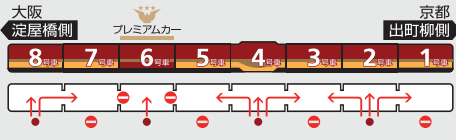

土曜・休日 Saturdays & Holidays

5	9	30	43	48										
6	0	2	9	17	25	27	35	39	47	55				
7	3	6	13	16	23	26	34	37	44	47	54	57		
8	3	6	13	16	23	26	33	36	43	46	53	56		
9	3	6	13	16	24	26	34	37	44	47	55	57		
10	5	8	15	18	25	28	35	38	45	48	55	58		
11	5	8	15	18	25	28	35	38	45	48	55	58		
12	5	8	16	19	26	29	36	39	46	49	56	59		
13	6	9	16	19	26	29	36	39	46	49	56	59		
14	6	9	16	19	26	29	36	39	46	49	56	59		
15	6	9	16	19	26	28	35	38	45	48	55	58		
16	3	5	10	15	18	25	28	33	35	40	45	48	55	58
17	3	5	10	15	18	26	28	33	35	40	45	48	56	59
18	3	6	10	16	19	26	29	36	39	46	49	56	59	
19	7	10	15	19	23	31	34	39	43	48	50	55	59	
20	7	11	19	22	31	34	43	46	55	58				
21	6	9	13	19	23	31	35	43	47	55	59			
22	7	11	19	23	31	36	43	47	57					
23	0	7	11	19	27	35	39	50	53					
24	5	9	28											

種別	時刻表の見方
00 快速特急 洛楽	乗降 → 洛楽
00 特急	行先 → 中之島
00 ライナー	← 備考 乗降車中時
00 通勤特急	
00 快速急行	時刻
00 急行	← 回数
00 通勤急行	
00 準急	
00 区間急行	
00 普通	

備考
●印 → 【快速急行】京橋には後の快速特急が先着
●印 → 丹波橋には後の特急または快速急行、急行が先着

PREMIUM CAR プレミアムカー

5				
6	47			
7	23	44		
8	3	23	33	53
9	3	24	34	55
10	5	35	45	
11	5	15	35	45
12	5	16	36	46
13	6	16	36	46
14	6	16	36	46
15	6	16	35	55
16	10	25	40	55
17	10	26	40	56
18	10	26	36	56
19	7	31	43	55
20	7	31	43	
21	6	43	55	
22	7	43		
23	11			
24				

ライナー Liner Information

ライナーは、●印の車両の扉のみ開きます
●印の車両からはご乗車いただけません
ただし右記【※】印の駅間においては、全車の扉が開きます

ライナーは、全車座席指定です
プレミアムカーに乗車する場合、乗車券とプレミアムカー券が必要です(ライナー券は不要です)
ご乗車には乗車券とライナー券が必要です。下記駅間は、ライナー券をお持ちでなくてもご乗車いただけます。
【※】淀屋橋ゆき：京橋～淀屋橋駅間
【※】出町柳ゆき：七条～出町柳駅間
ただし、プレミアムカーに乗車する場合、乗車券とプレミアムカー券が必要です

PREMIUM CAR

プレミアムカー(6号車)は、座席指定です
ご乗車には乗車券とプレミアムカー券が必要です
プレミアムカー(6号車)以外は、乗車券のみでご乗車いただけます
Premium Car Car No.6 is all seats reserved.
To board this car, you need to purchase a Premium Car ticket in addition to a regular ticket.