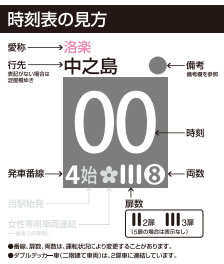

土曜・休日 Saturdays & Holidays

5	0	22	34	39	51													
6	1	10	16	19	28	30	40	46	51	56								
7	3	6	13	16	24	27	34	37	44	47	52	56						
8	2	6	12	16	22	26	32	36	42	46	52	56						
9	2	6	12	16	22	27	32	37	43	47	55	58						
10	2	8	14	18	25	28	32	38	44	48	55	58						
11	2	8	14	18	25	28	32	38	44	48	55	58						
12	2	8	16	19	26	29	36	39	46	49	56	59						
13	6	9	16	19	26	29	36	39	46	49	56	59						
14	6	9	16	19	26	29	36	39	46	49	56	59						
15	6	9	16	19	25	28	33	38	43	48	53	55						
16	2	4	8	13	18	23	25	32	34	38	43	48	53	55				
17	2	4	8	14	18	23	25	32	34	38	46	49	54	56				
18	2	6	9	16	19	26	29	36	39	46	49	56						
19	0	6	12	13	21	24	30	36	39	41	48	50						
20	0	2	9	12	21	24	32	36	42	48	53	59						
21	4	12	14	24	26	36	37	48	49									
22	0	1	12	13	19	24	33	36	47	50	58							
23	3	10	20	25	30	40	44	58										
24	0	19																

種別
快速特急 洛楽
特急
ライナー
通勤快速
快速急行
急行
通勤急行
準急
区間急行
普通

備考

- 印 → 【快速急行】京橋には後の快速特急が先着
- 印 → 祇園四条には後の特急または快速急行が先着

5																		
6	40																	
7	16	37	56															
8	16	26	46	56														
9	16	27	47	58														
10	28	38	58															
11	8	28	38	58														
12	8	29	39	59														
13	9	29	39	59														
14	9	29	39	59														
15	9	28	48															
16	2	18	32	48														
17	2	18	32	49														
18	2	19	29	49														
19	0	24	36	48														
20	0	24	36	59														
21	36	48																
22	0	36																
23	3																	
24																		

ライナー ライナーのご案内
Liner Information

大阪 淀屋橋側 **プレミアムカー** 京都 出町柳側

ライナーは、●印の車両の扉のみ開きます
●印の車両からはご乗車いただけません
ただし右記【※】印の駅においては、全車の扉が開きます

ライナーは、全車座席指定です
プレミアムカーに乗車する場合、乗車券とプレミアムカー券が必要です(ライナー券は不要です)
ご乗車には乗車券とライナー券が必要です
下記駅間は、ライナー券をお持ちでなくてもご乗車いただけます
【※】 淀屋橋ゆき：京橋～淀屋橋駅間
【※】 出町柳ゆき：七条～出町柳駅間
ただし、プレミアムカーに乗車する場合、乗車券とプレミアムカー券が必要です