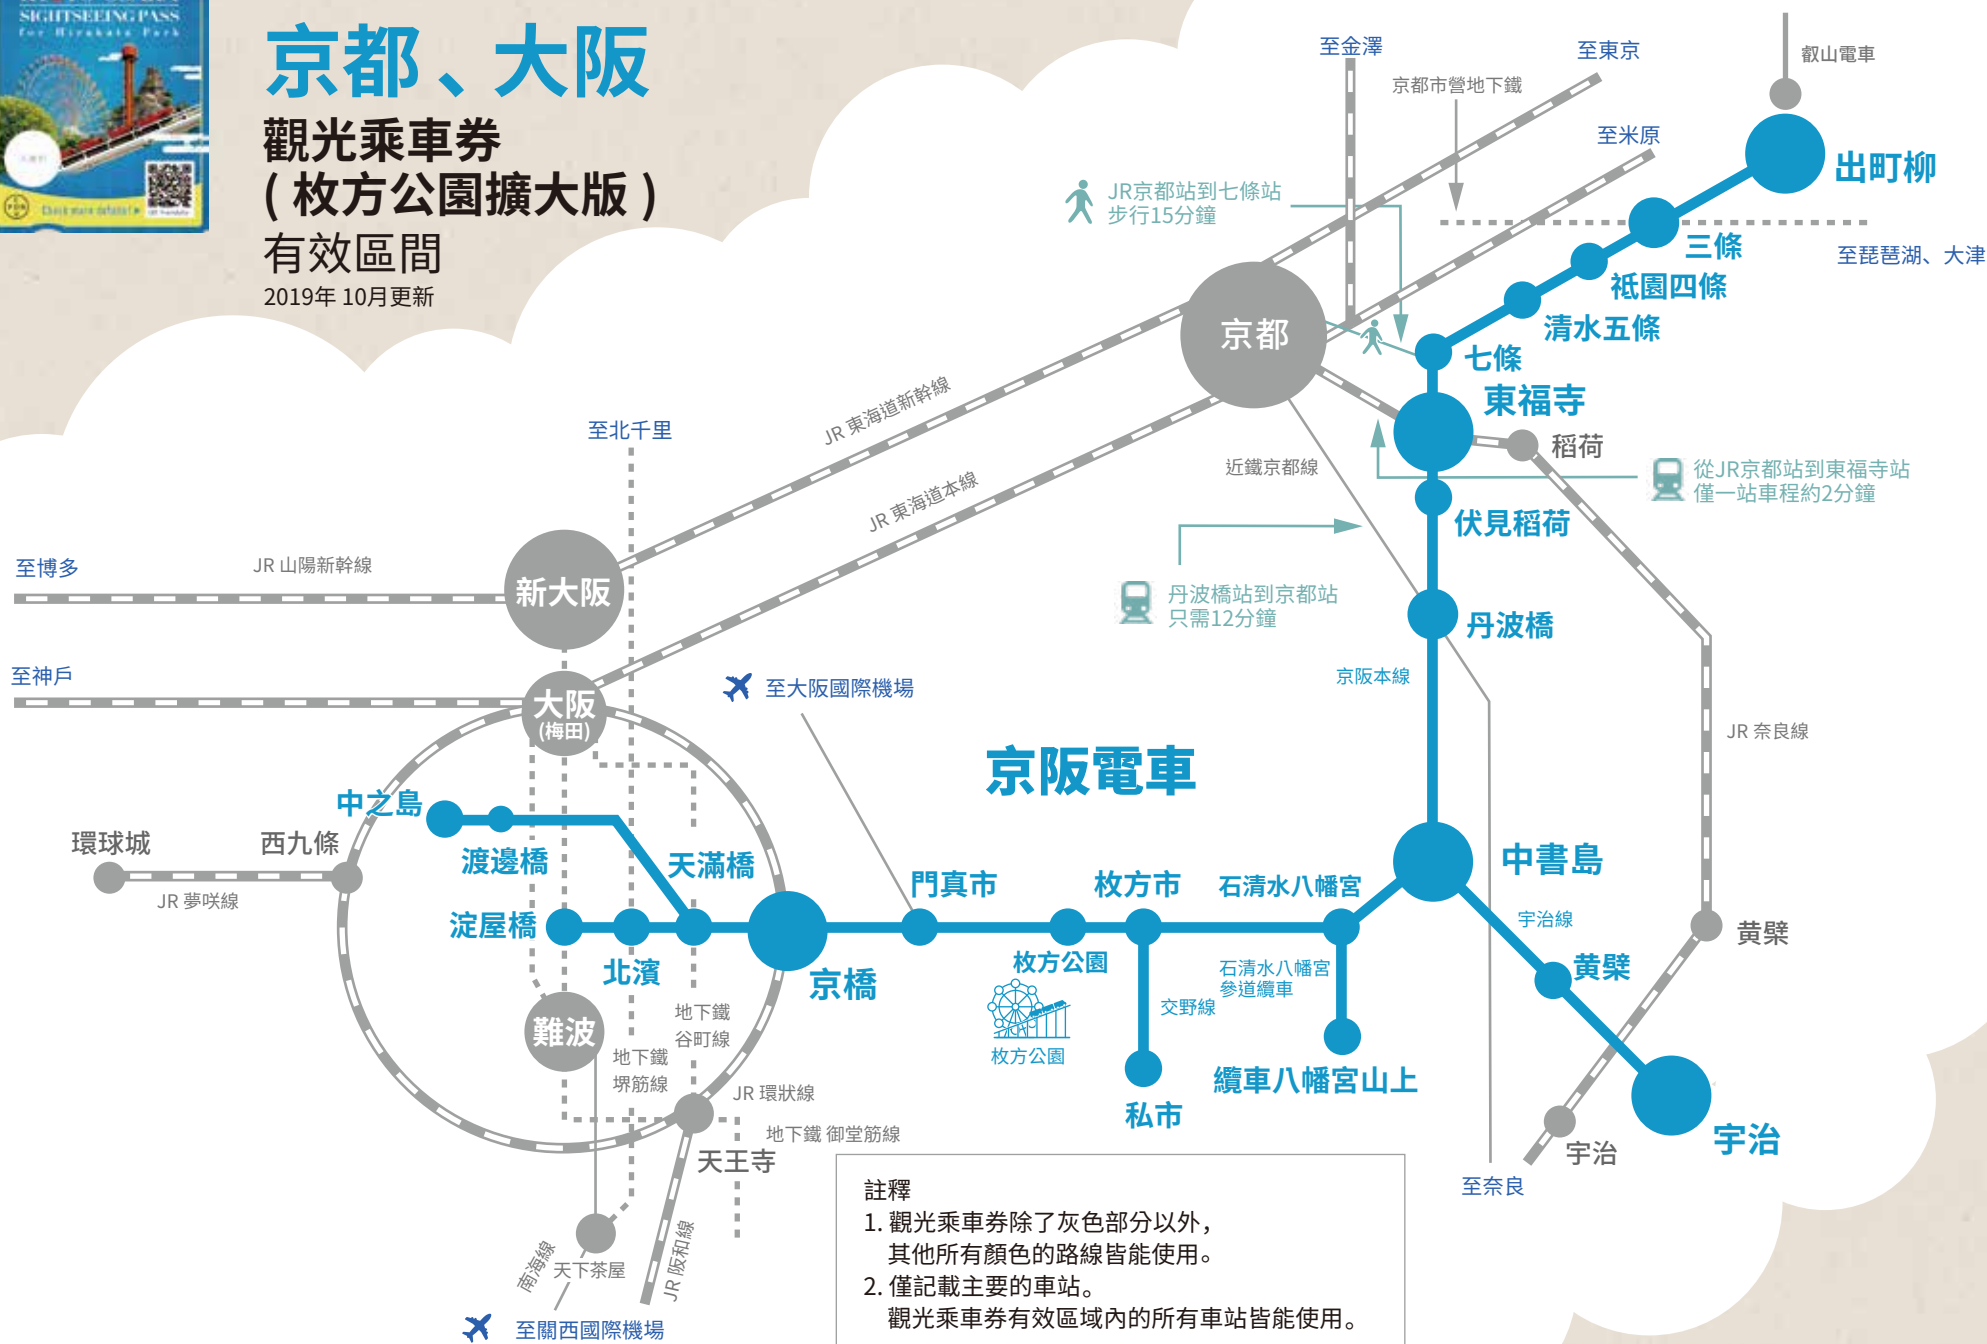

京都、大阪

觀光乘車券 (枚方公園擴大版)

有效區間

2019年10月更新

註釋

- 觀光乘車券除了灰色部分以外，其他所有顏色的路線皆能使用。
- 僅記載主要的車站。觀光乘車券有效區域內的所有車站皆能使用。