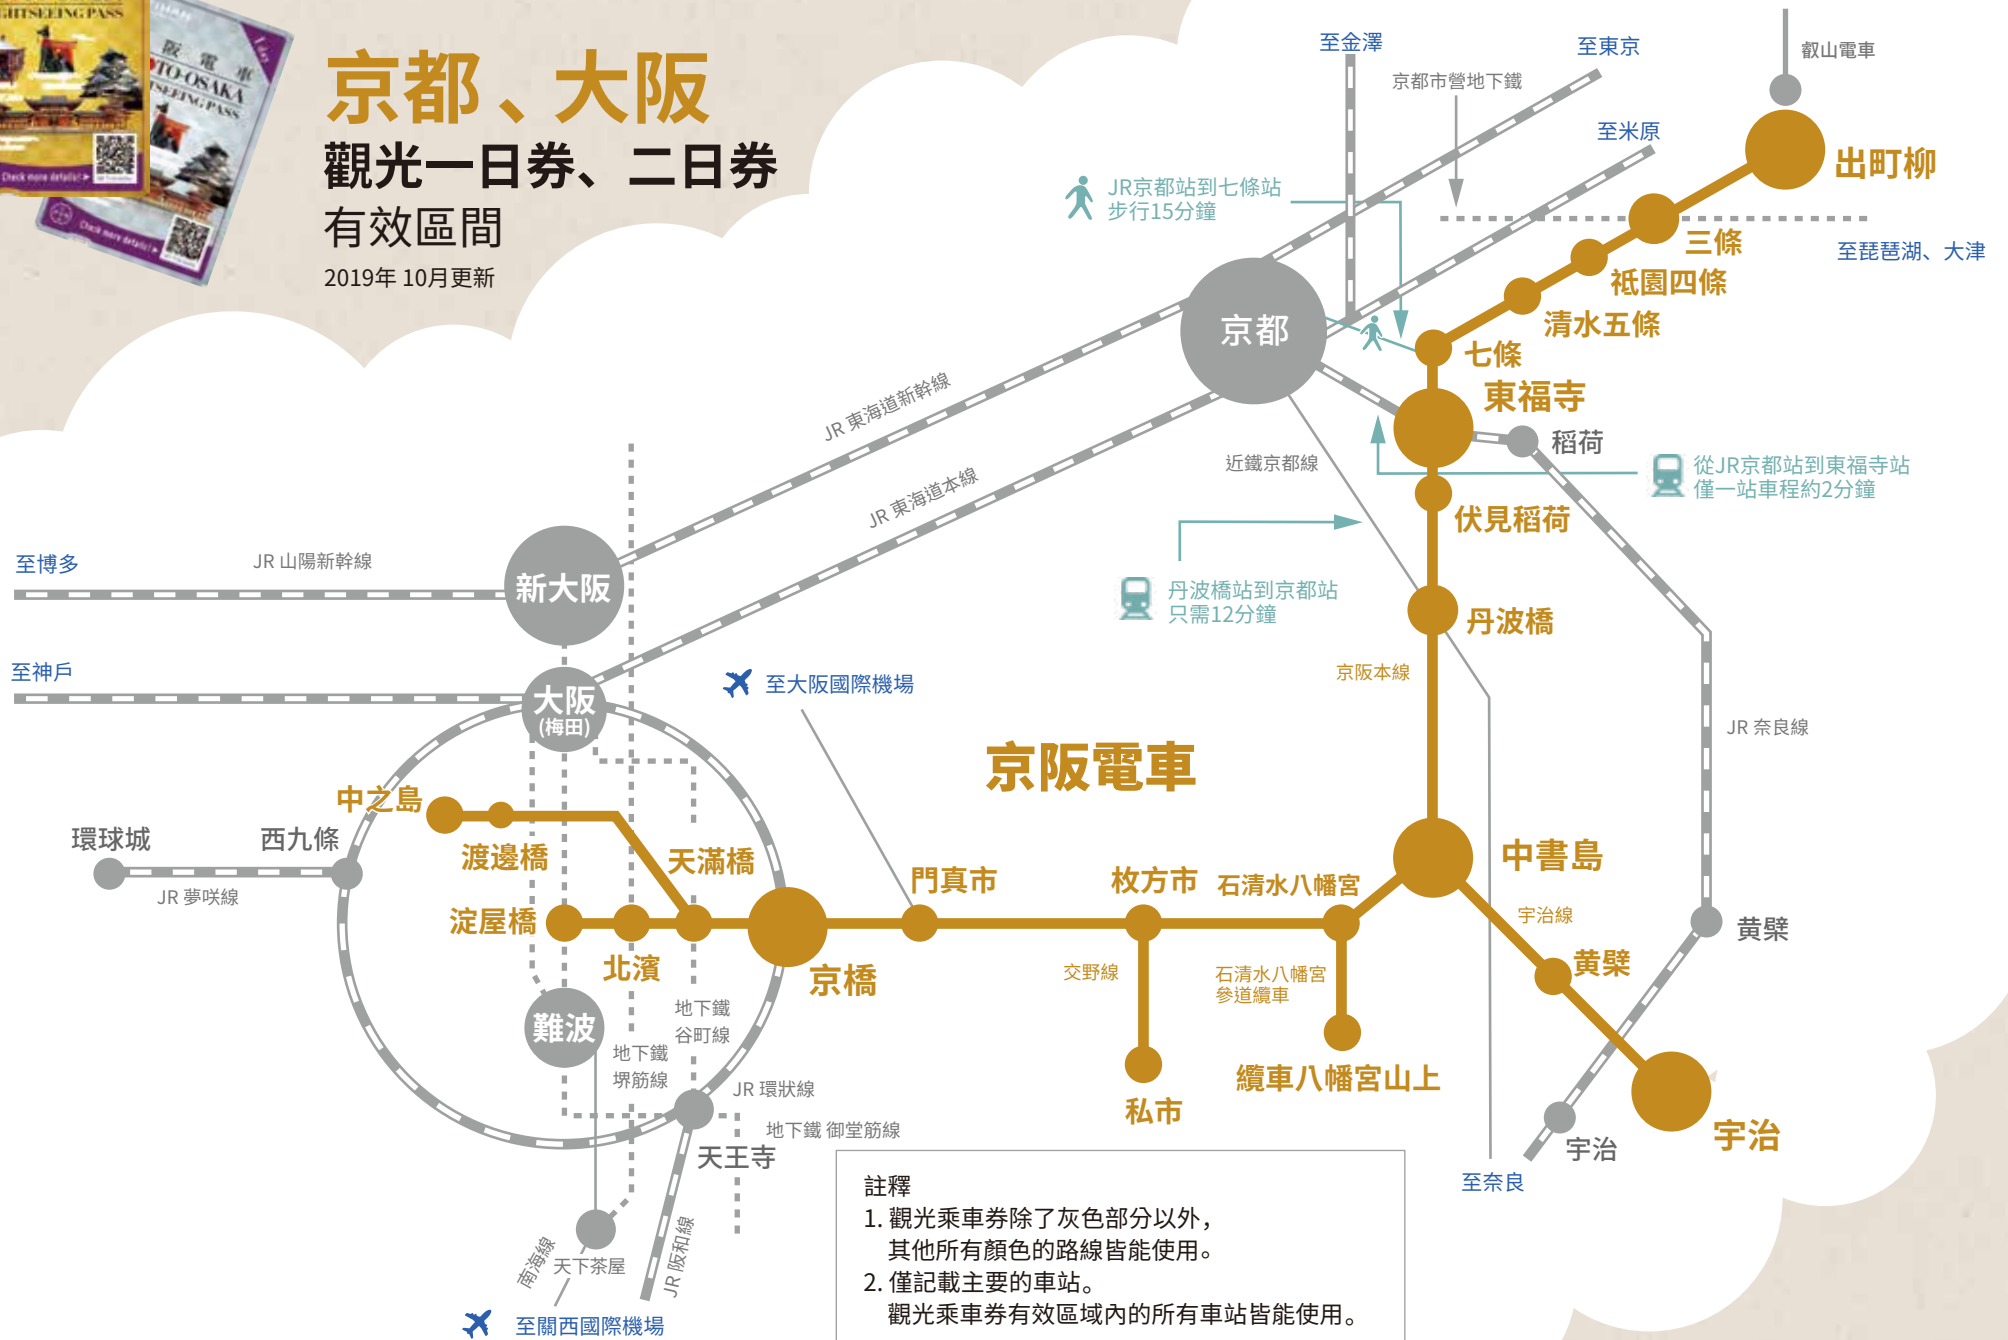

京都、大阪 觀光一日券、二日券 有效區間

2019年10月更新

註釋

1. 觀光乘車券除了灰色部分以外，其他所有顏色的路線皆能使用。
2. 僅記載主要的車站。觀光乘車券有效區域內的所有車站皆能使用。