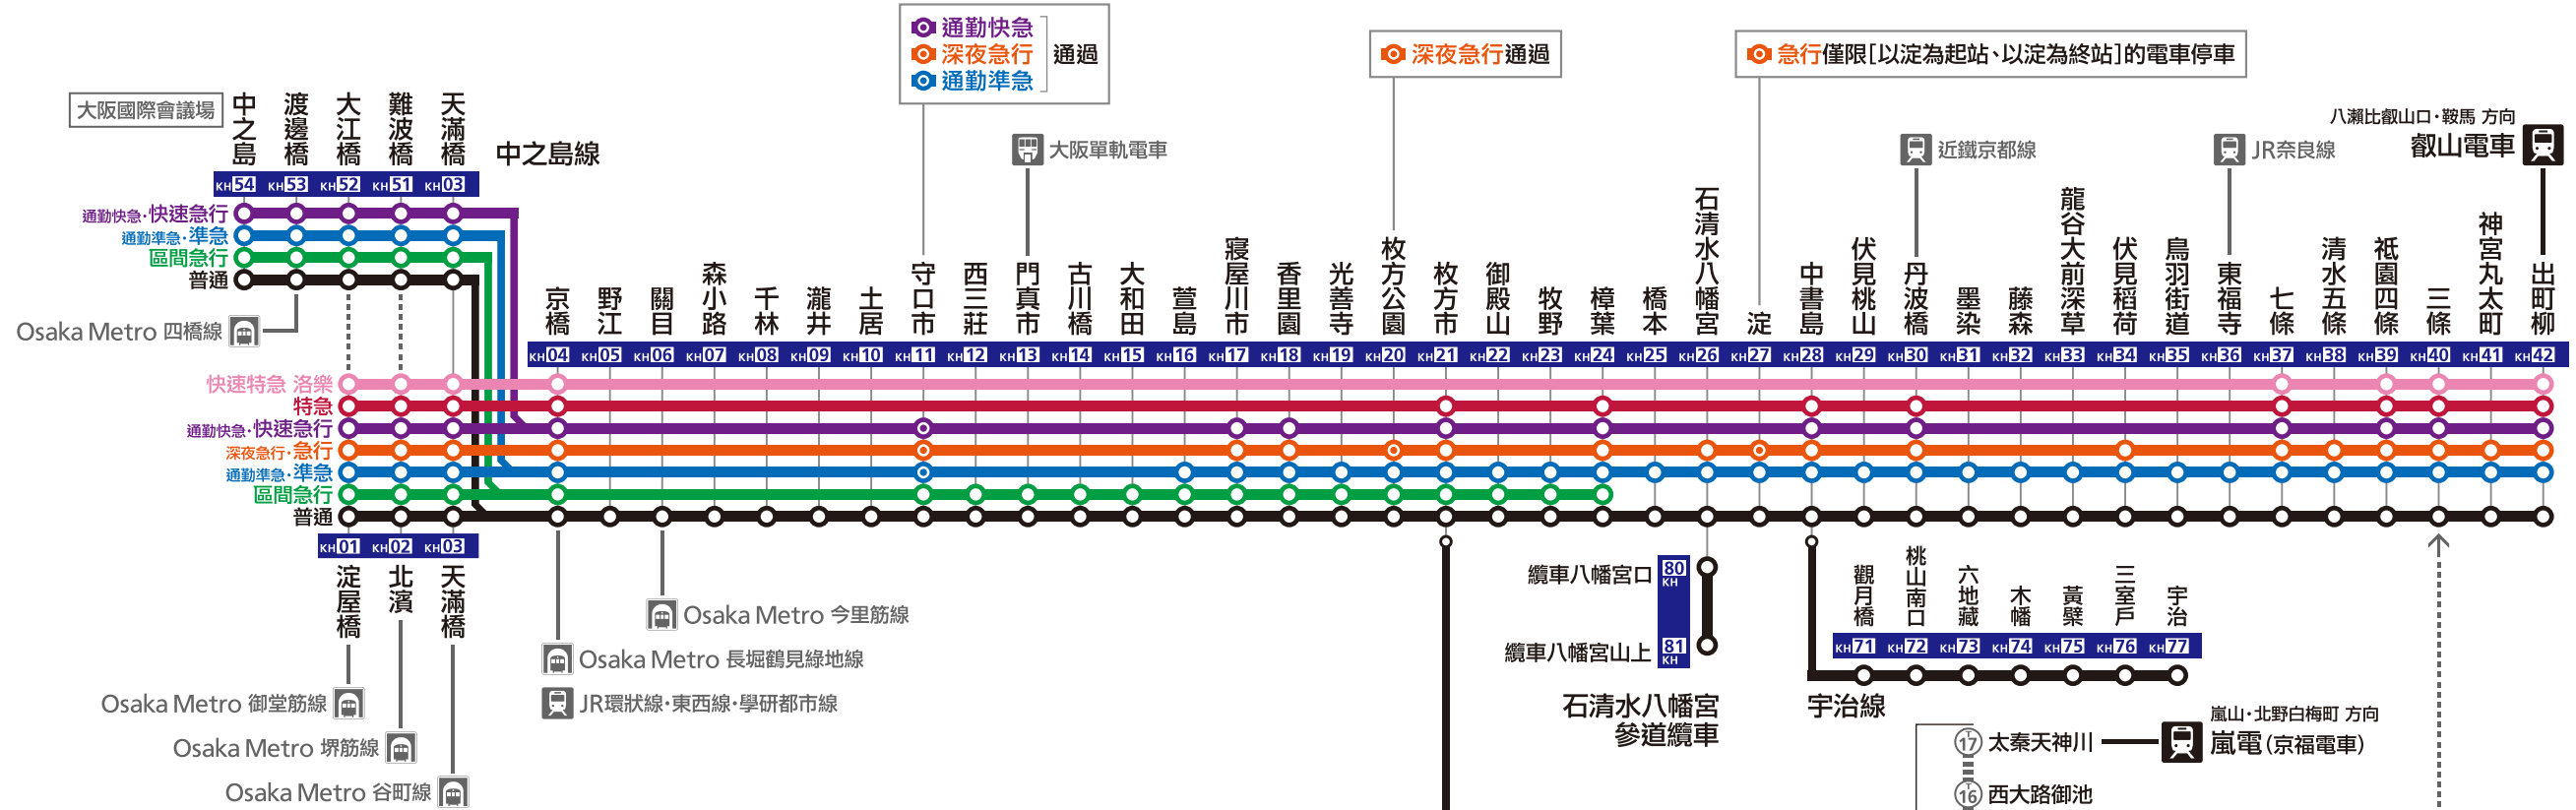

電車的種類和停靠站指南

快速特急

快速特急 中之島
Rapid Limited Exp. Nakanoshima

準急 (通勤準急)

準急 出町柳
Sub-exp. Demachiyanagi

特急

特急 出町柳
Limited Exp. Demachiyanagi

區間急行

區間急行 中之島
Semi-exp. Nakanoshima

快速急行 (通勤快急)

快速急行 出町柳
Rapid Exp. Demachiyanagi

普通

普通 宇治
Local Uji

急行 (深夜急行)

急行 淀屋橋
Express Yodoyabashi