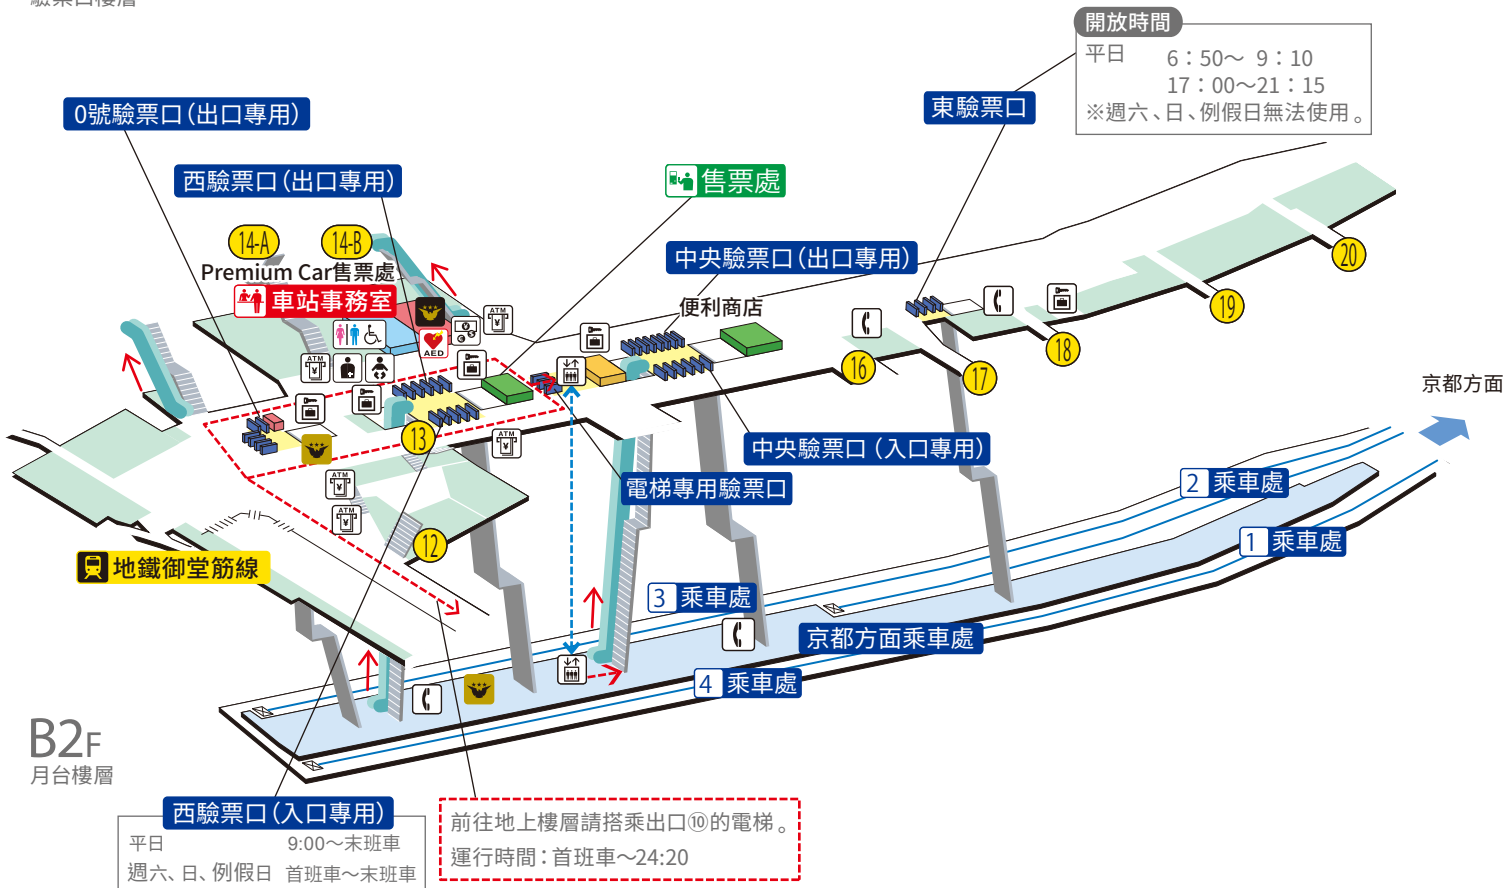

# 淀屋橋站 / Yodoyabashi

※轉乘地鐵御堂筋線

B1F

驗票口樓層

## 出入口關閉通知

關於 ⑪ ⑫ ⑬ 出入口

2020年10月1日(週四) ~ 2025年左右(預定)

關於 ⑮ 出入口

2018年9月1日(週六) ~ 2022年10月左右(預定)

關於 ⑯ 出入口

2020年8月1日(週六) ~ 2023年1月左右(預定)

① ② ③ ④ 京都方面 主要車站 (京橋、伏見稻荷、祇園四條、三條、出町柳)