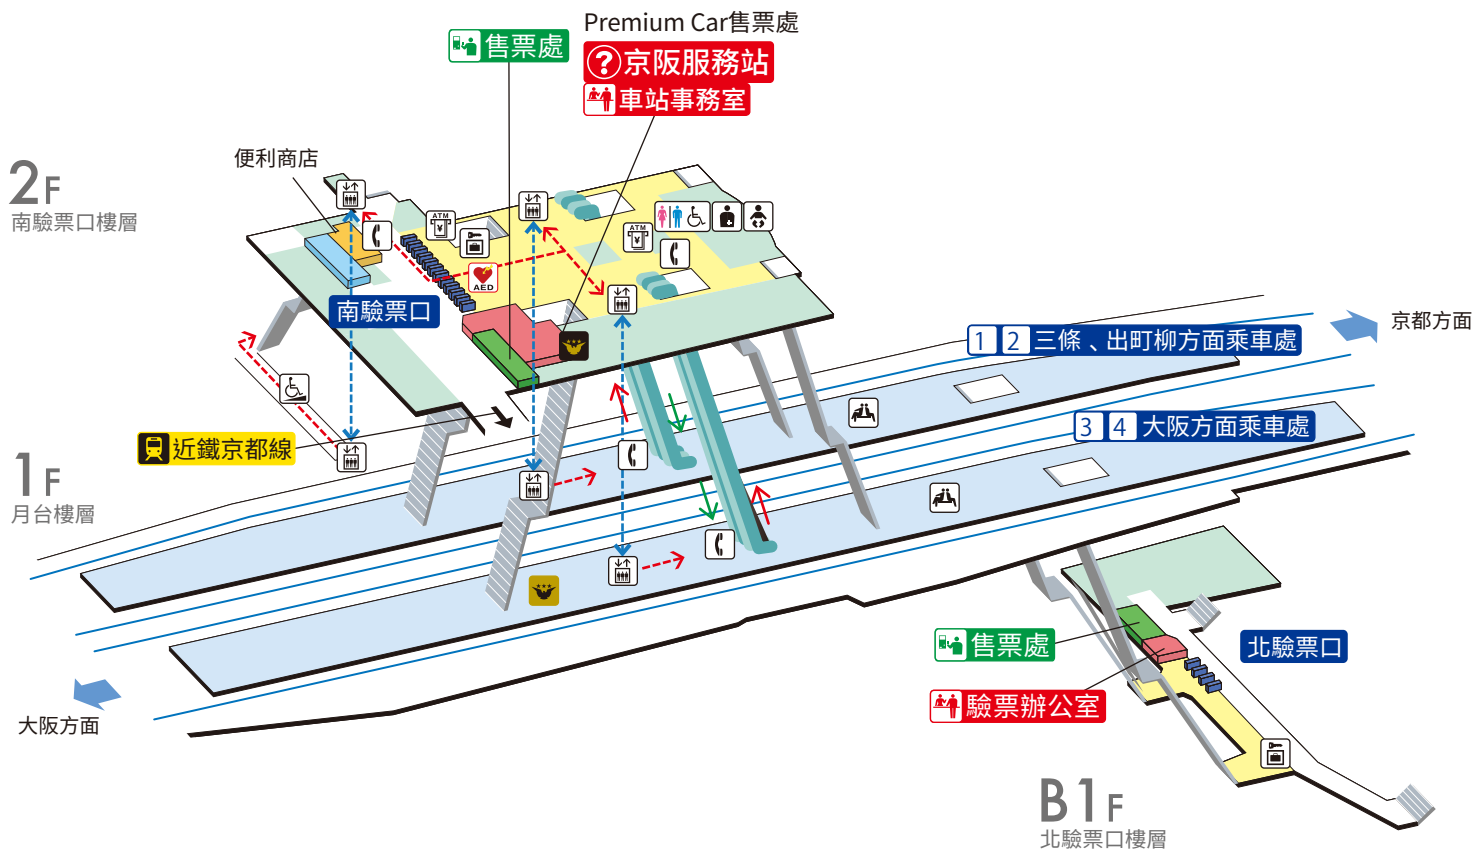

# 丹波橋站 / Tambabashi ※轉乘近鐵電車

① ② 伏見稻荷、祇園四條、三條、出町柳方面

③ ④ 大阪方面 主要車站（京橋、天滿橋、淀屋橋、中之島）

	樓梯		驗票口內、中央廣場		通路		電梯行經路徑
	電扶梯		月台		設施		無障礙行經路徑
	驗票口		斜坡		電話		AED (自動體外心臟去顫器)
	電梯		候車室		投幣式置物櫃		
	無障礙洗手間		嬰兒安全座椅、 嬰兒椅		ATM		
	人工肛門洗盆		Premium Car售票處		特急車廂 (Premium Car) / Liner列車車票電子支付售票機		