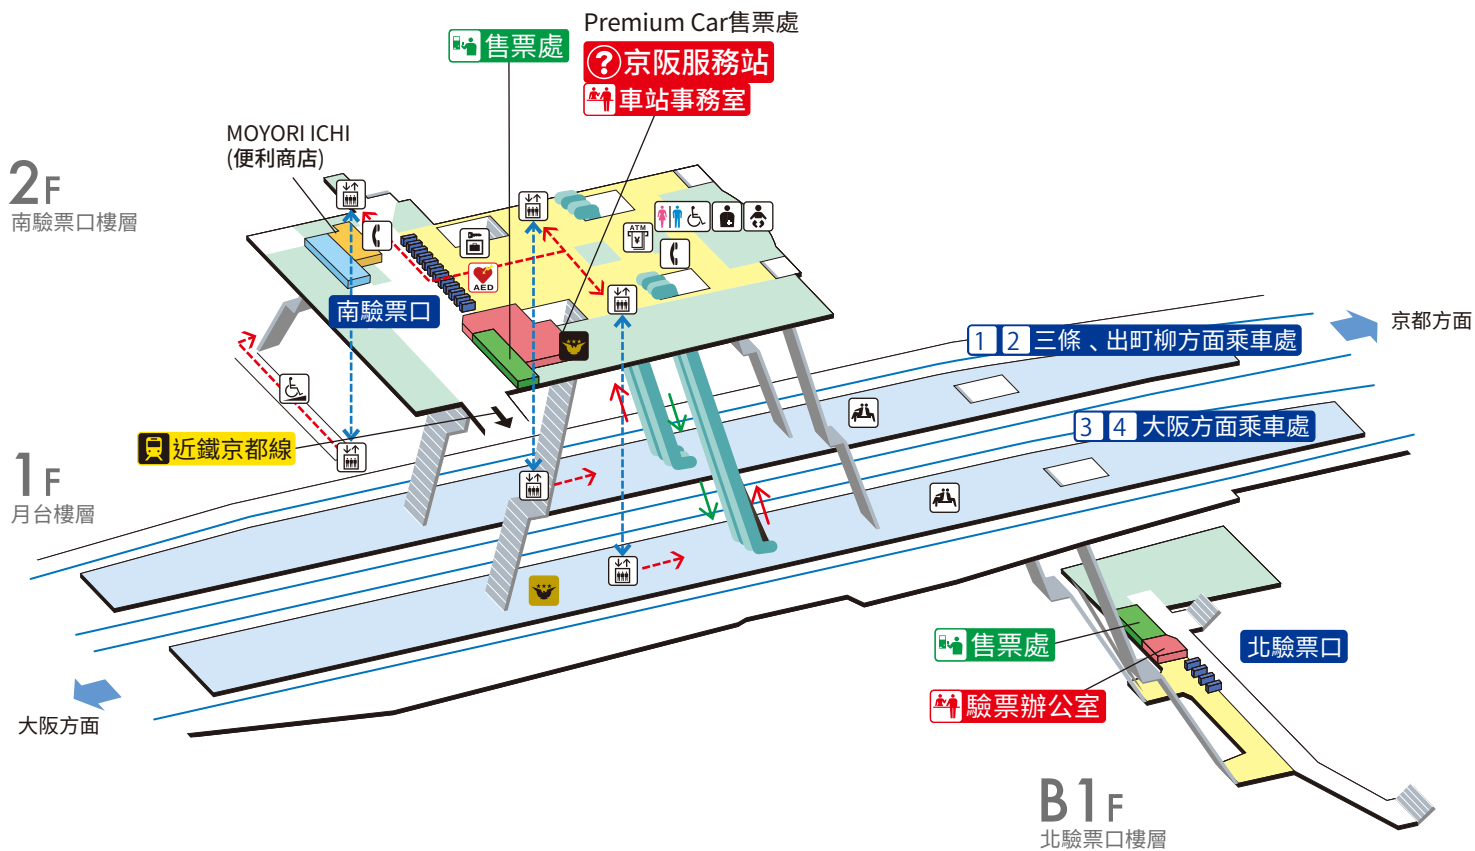

丹波橋站 / Tambabashi ※轉乘近鐵電車

① ② 伏見稻荷、祇園四條、三條、出町柳方面

③ ④ 大阪方面 主要車站 (京橋、天滿橋、淀屋橋、中之島)

	樓梯		驗票口內、中央廣場		通路		電梯行經路徑
	電扶梯		月台		設施		無障礙行經路徑
	驗票口		斜坡		電話		AED (自動體外心臟去顫器)
	電梯		候車室		投幣式置物櫃		
	無障礙洗手間		嬰兒安全座椅、 嬰兒椅		ATM		
	人工肛門洗盆		Premium Car售票處		Premium Car券/ Liner券無現金售票機		

2024.3.31 當時