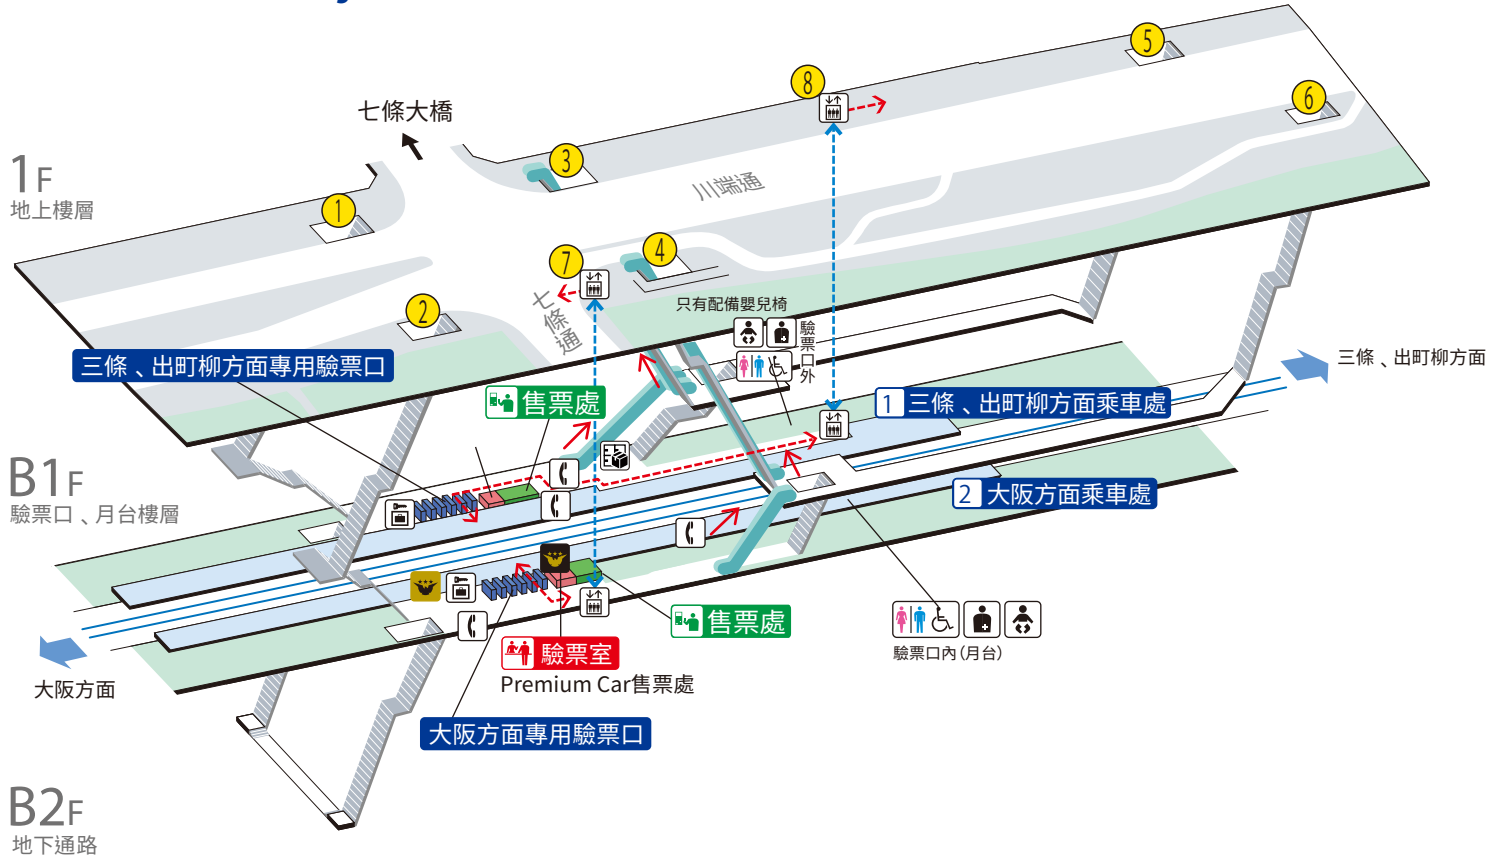

七條站 / Shichijo

- ① 祇園四條、三條、出町柳方面
- ② 大阪方面 主要車站 (伏見稻荷、丹波橋、京橋、天滿橋、淀屋橋、中之島)

	樓梯		驗票口內、中央廣場		通路		電梯行經路徑
	電扶梯		月台		設施		無障礙行經路徑
	驗票口		嬰兒安全座椅、 嬰兒椅		電話		智慧儲物櫃
	電梯		人工肛門洗盆		投幣式置物櫃		出入口號碼
	無障礙洗手間		Premium Car售票處		特急車廂 (Premium Car) / Liner列車車票電子支付售票機		