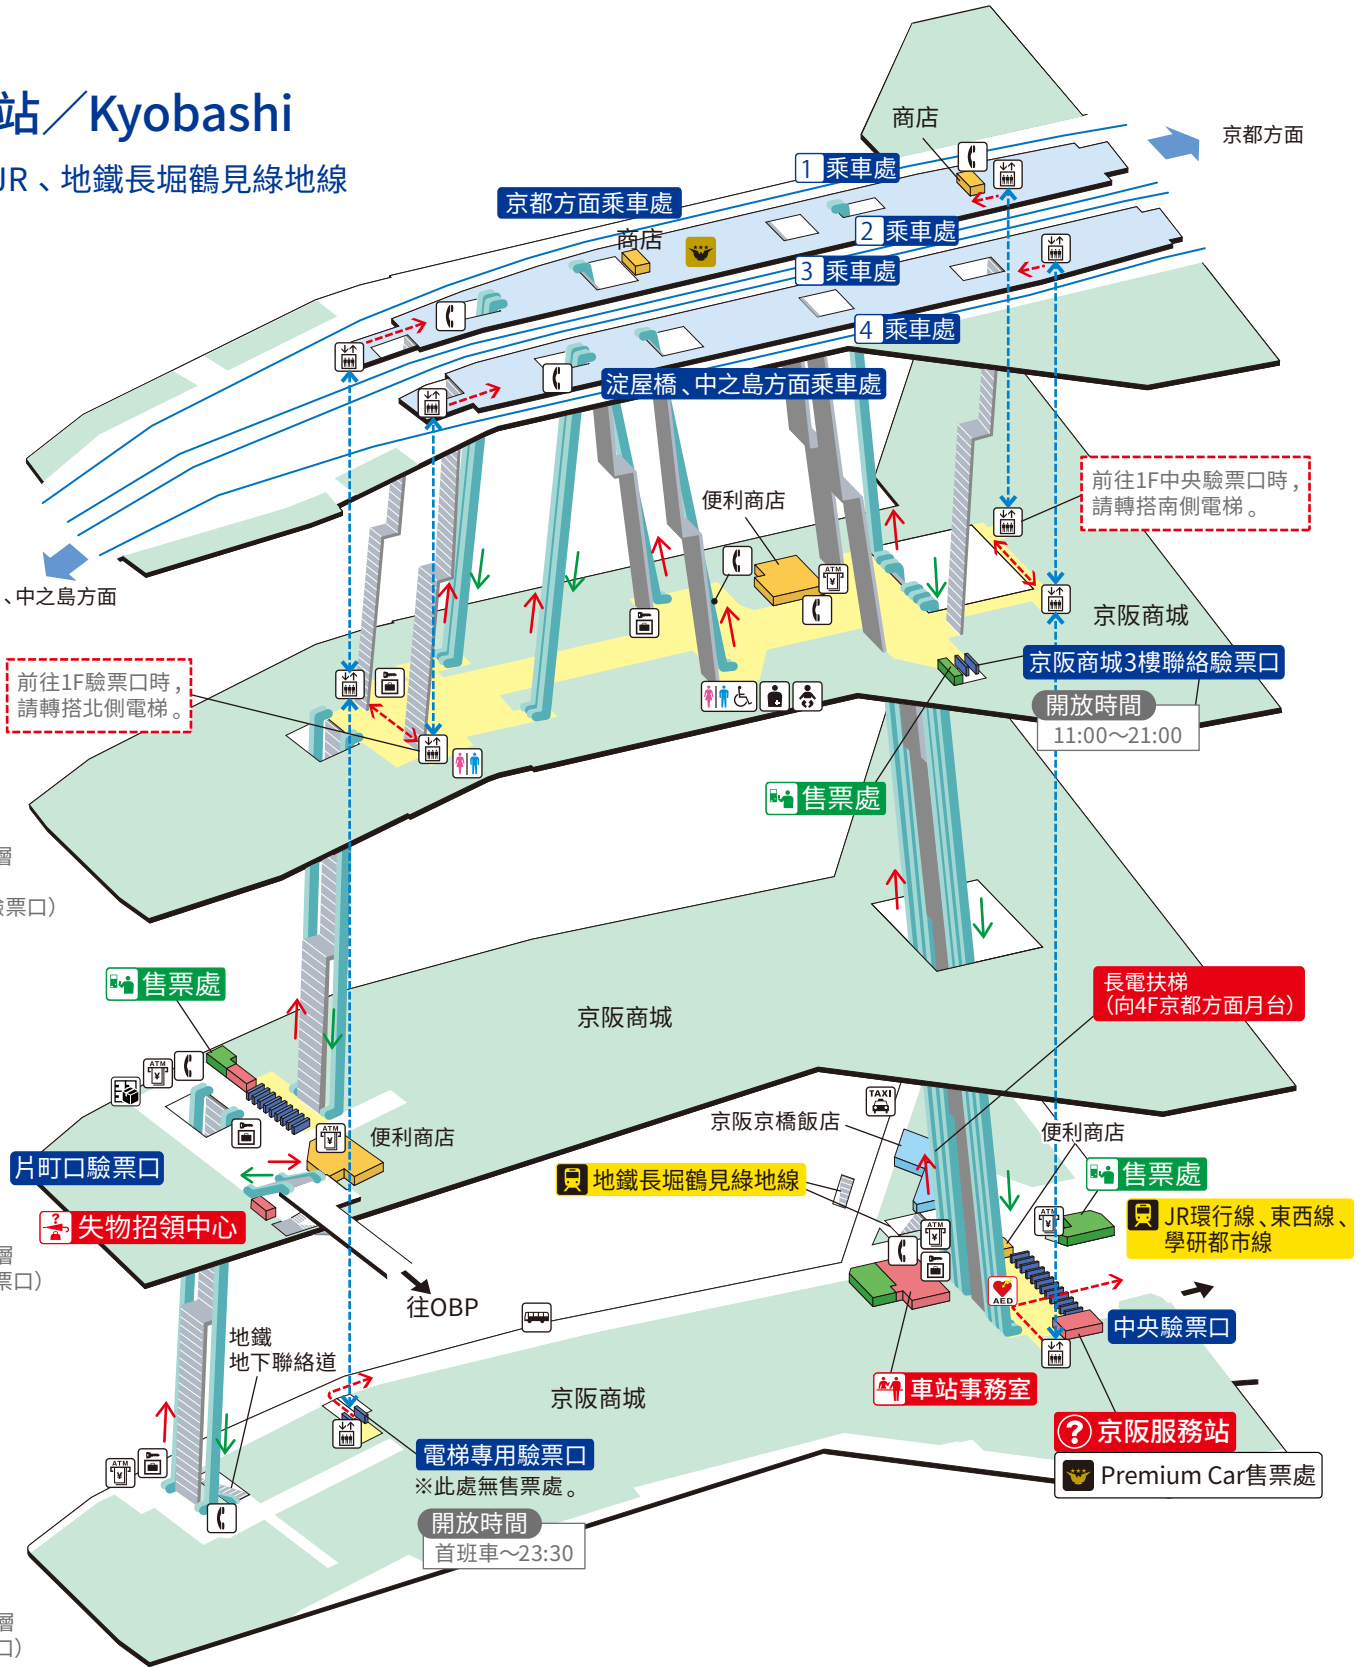

# 京橋站 / Kyobashi

※轉乘JR、地鐵長堀鶴見綠地線

4F  
月台樓層

3F  
驗票口樓層  
(京阪商城  
3樓聯絡驗票口)

2F  
驗票口樓層  
(片町口驗票口)

1F  
驗票口樓層  
(中央驗票口)

① ② 京都方面 主要車站 (伏見稻荷、祇園四條、三條、出町柳)

	樓梯		驗票口內、中央廣場		通路		電梯行經路徑
	電扶梯		月台		設施		無障礙行經路徑
	驗票口		嬰兒安全座椅、 嬰兒椅		電話		計程車乘車處
	電梯		人工肛門洗盆		投幣式置物櫃		巴士乘車處
	洗手間		AED (自動體外心臟去顫器)		智慧儲物櫃		ATM
	無障礙洗手間		Premium Car 售票處		特急車廂 (Premium Car) / Liner列車車票電子支付售票機		