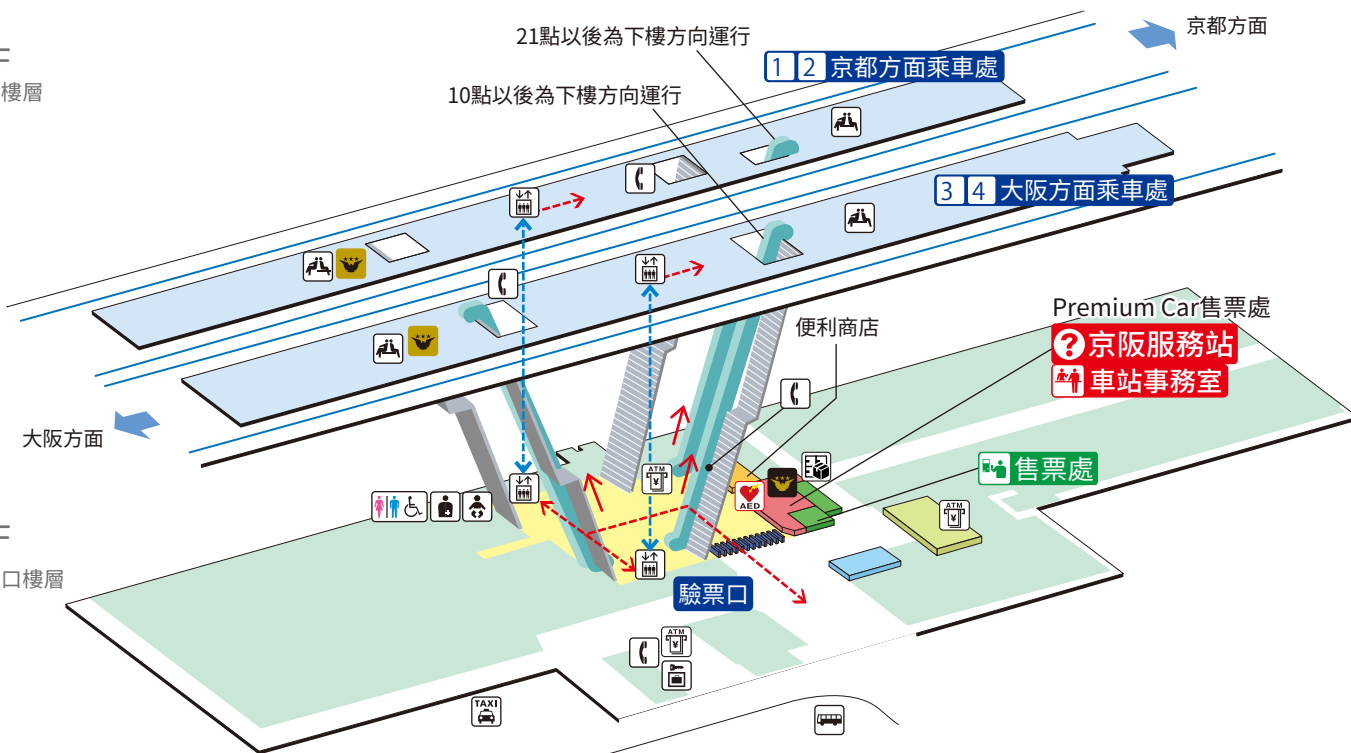

# 樟葉站 / Kuzuha

2F  
月台樓層

1F  
驗票口樓層

- ① ② 京都方面 主要車站 (伏見稻荷、祇園四條、三條、出町柳)
- ③ ④ 大阪方面 主要車站 (京橋、天滿橋、淀屋橋、中之島)

	樓梯		驗票口內、中央廣場		通路		電梯行經路徑
	電扶梯		月台		設施		無障礙行經路徑
	驗票口		候車室		電話		計程車乘車處
	電梯		嬰兒安全座椅、 嬰兒椅		投幣式置物櫃		巴士乘車處
	無障礙洗手間		人工肛門洗盆		智慧儲物櫃		ATM
	AED (自動體外心臟去顫器)		Premium Car售票處		特急車廂 (Premium Car) / Liner列車車票電子支付售票機		