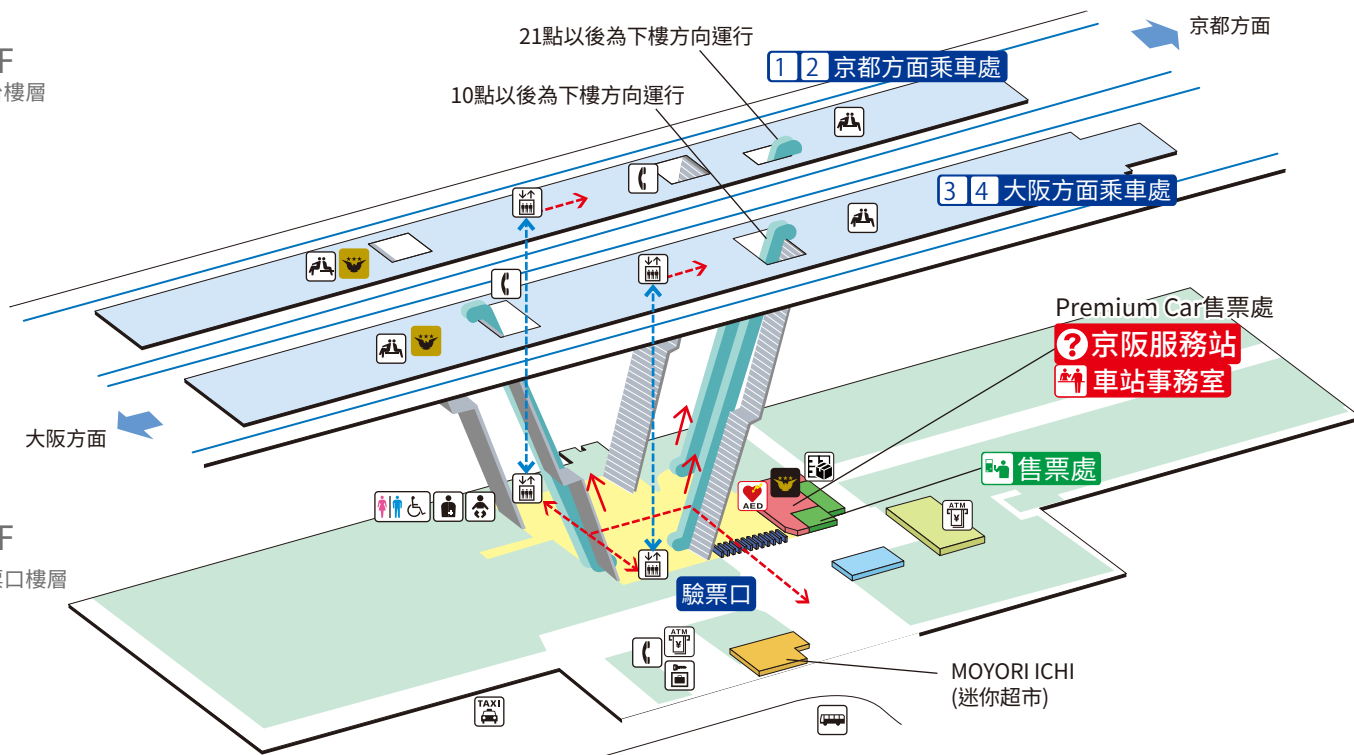

樟葉站 / Kuzuha

2F
月台樓層

1F
驗票口樓層

- ① ② 京都方面 主要車站 (伏見稻荷、祇園四條、三條、出町柳)
- ③ ④ 大阪方面 主要車站 (京橋、天滿橋、淀屋橋、中之島)

	樓梯		驗票口內、中央廣場		通路		電梯行經路徑
	電扶梯		月台		設施		無障礙行經路徑
	驗票口		候車室		電話		計程車乘車處
	電梯		嬰兒安全座椅、 嬰兒椅		投幣式置物櫃		巴士乘車處
	無障礙洗手間		人工肛門洗盆		智慧儲物櫃		ATM
	AED (自動體外心臟去顫器)		Premium Car售票處		特急車廂 (Premium Car) / Liner列車車票電子支付售票機		

2024.3.31 當時