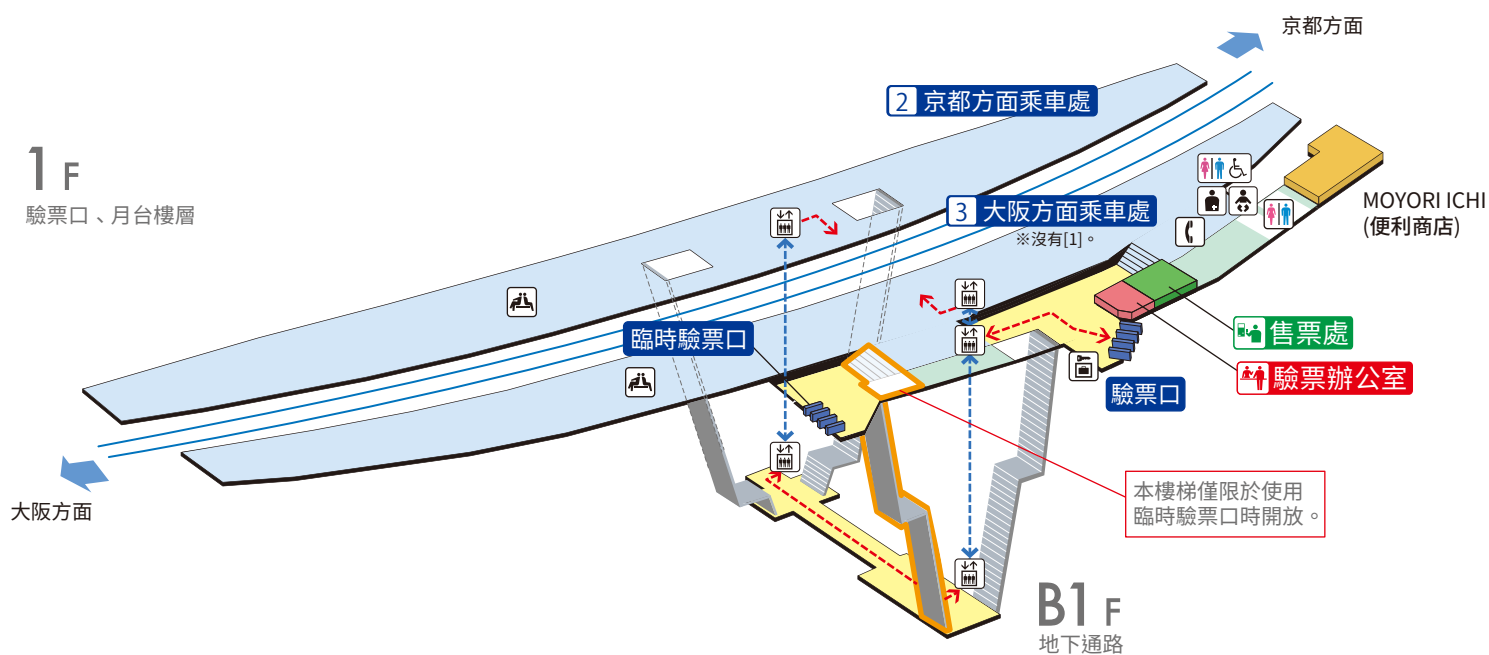

石清水八幡宮站 / Iwashimizu-hachimangu

② 京都方面 主要車站 (伏見稻荷、祇園四條、三條、出町柳)

③ 大阪方面 主要車站 (京橋、天滿橋、淀屋橋、中之島)

	樓梯		驗票口內、中央廣場		通路		電梯行經路徑
	電扶梯		月台		設施		無障礙行經路徑
	驗票口		候車室		電話		
	電梯		嬰兒安全座椅、 嬰兒椅		投幣式置物櫃		
	無障礙洗手間		人工肛門洗盆				

2024.3.31 當時