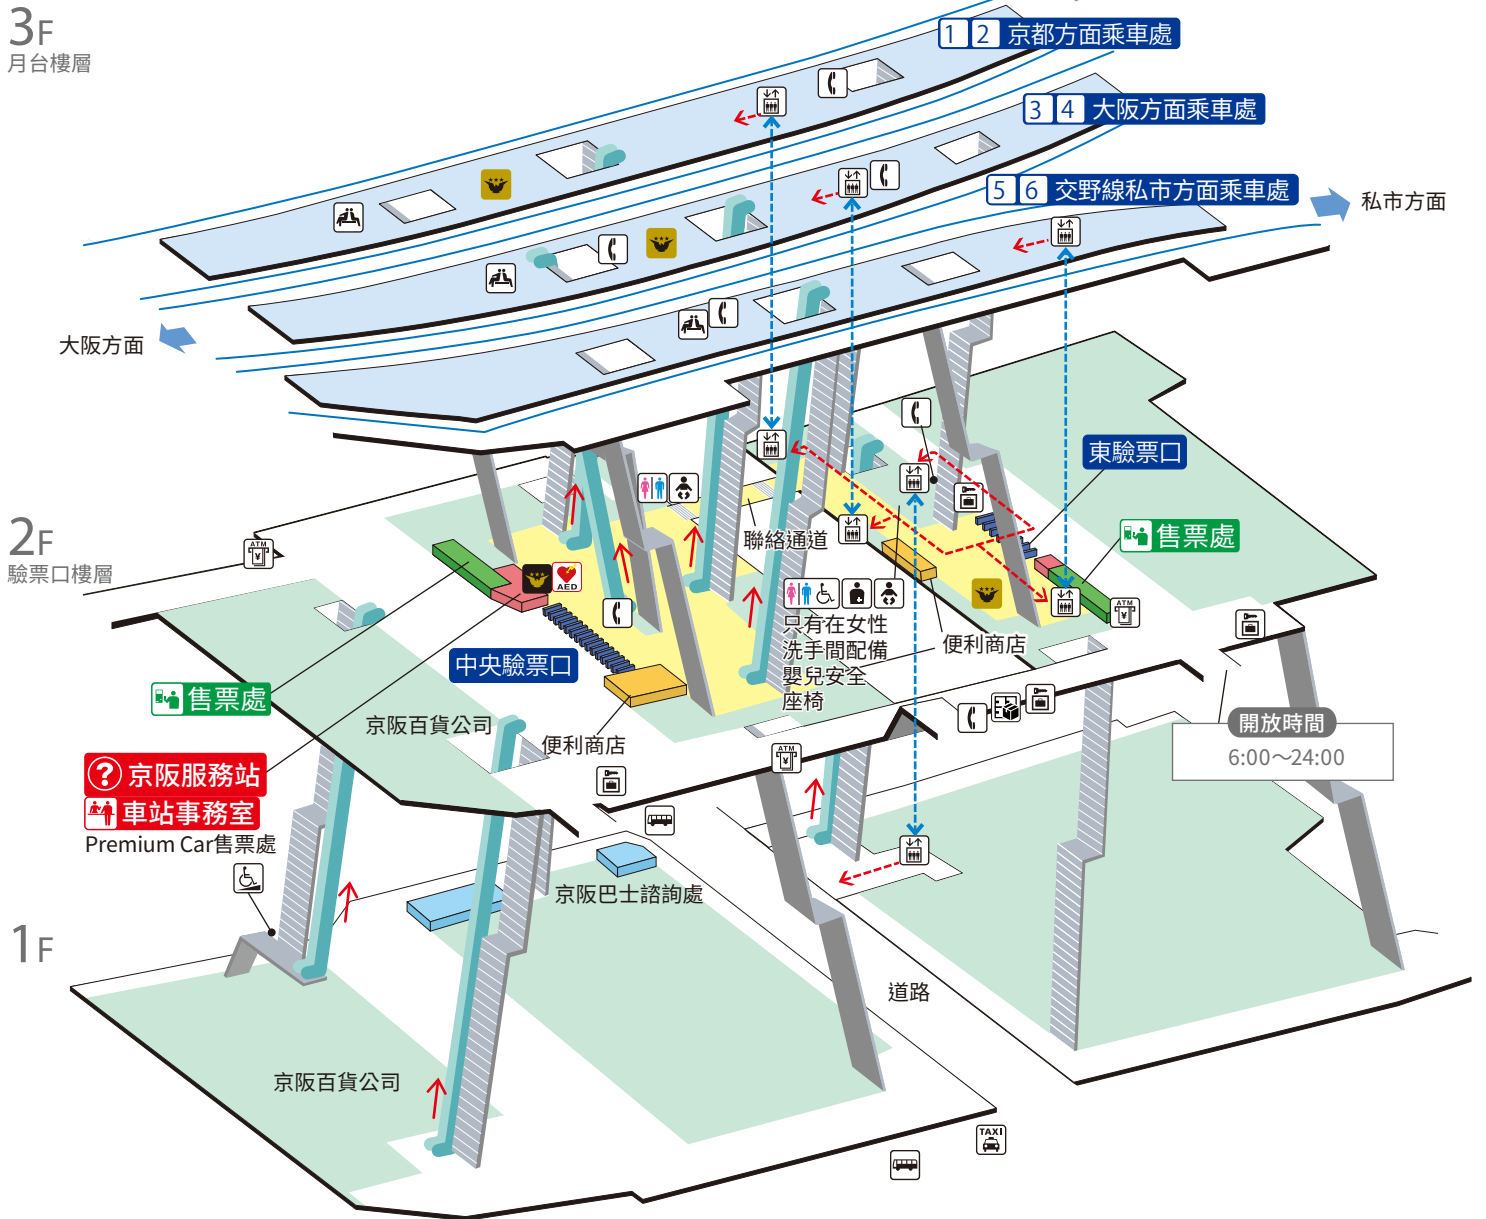

枚方市站 / Hirakatashi

- ① ② 京都方面 主要車站 (伏見稻荷、祇園四條、三條、出町柳)
- ③ ④ 大阪方面 主要車站 (京橋、天滿橋、淀屋橋、中之島)

	樓梯		驗票口內、中央廣場		通路		電梯行經路徑
	電扶梯		月台		設施		無障礙行經路徑
	驗票口		斜坡		電話		計程車乘車處
	電梯		候車室		投幣式置物櫃		巴士乘車處
	洗手間		嬰兒安全座椅、 嬰兒椅		ATM		
	無障礙洗手間		人工肛門洗盆		智慧儲物櫃		
	AED (自動體外心臟去顫器)		Premium Car售票處		特急車廂 (Premium Car) / Liner列車車票電子支付售票機		