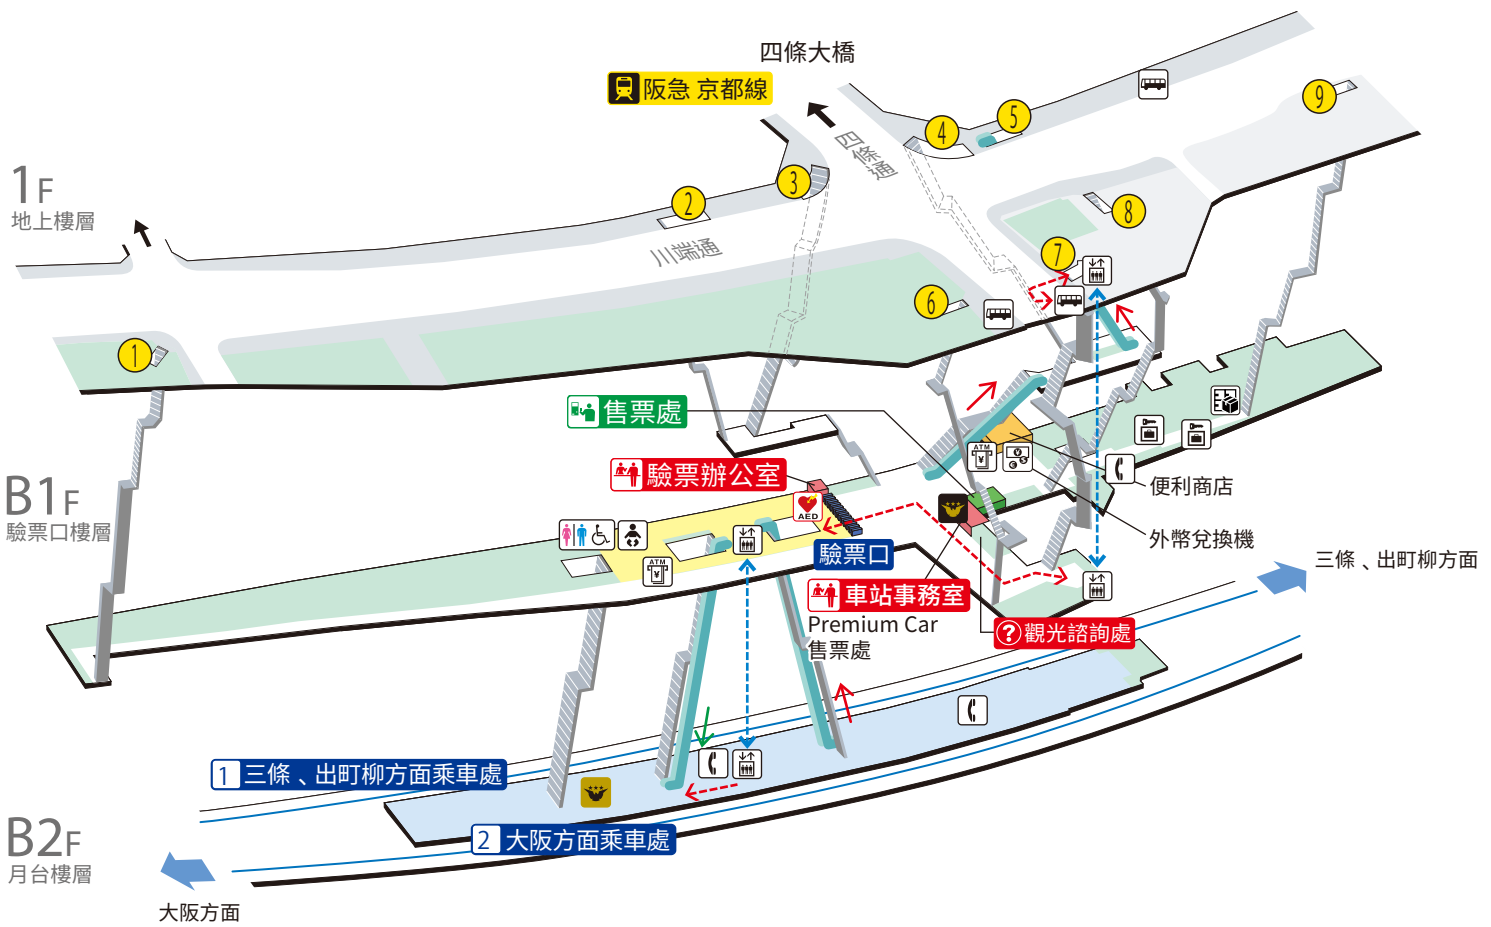

# 祇園四條站 / Gion-shijo

## ② 大阪方面 主要車站 (伏見稻荷、京橋、天滿橋、淀屋橋、中之島)

	樓梯		驗票口內、中央廣場		通路		電梯行經路徑
	電扶梯		月台		設施		無障礙行經路徑
	驗票口		斜坡		電話		巴士乘車處
	電梯		嬰兒安全座椅、 嬰兒椅		投幣式置物櫃		AED (自動體外心臟去顫器)
	無障礙洗手間		人工肛門洗盆		智慧儲物櫃		出入口號碼
	ATM		外幣兌換機		Premium Car 售票處		特急車廂 (Premium Car) / Liner列車車票電子支付售票機