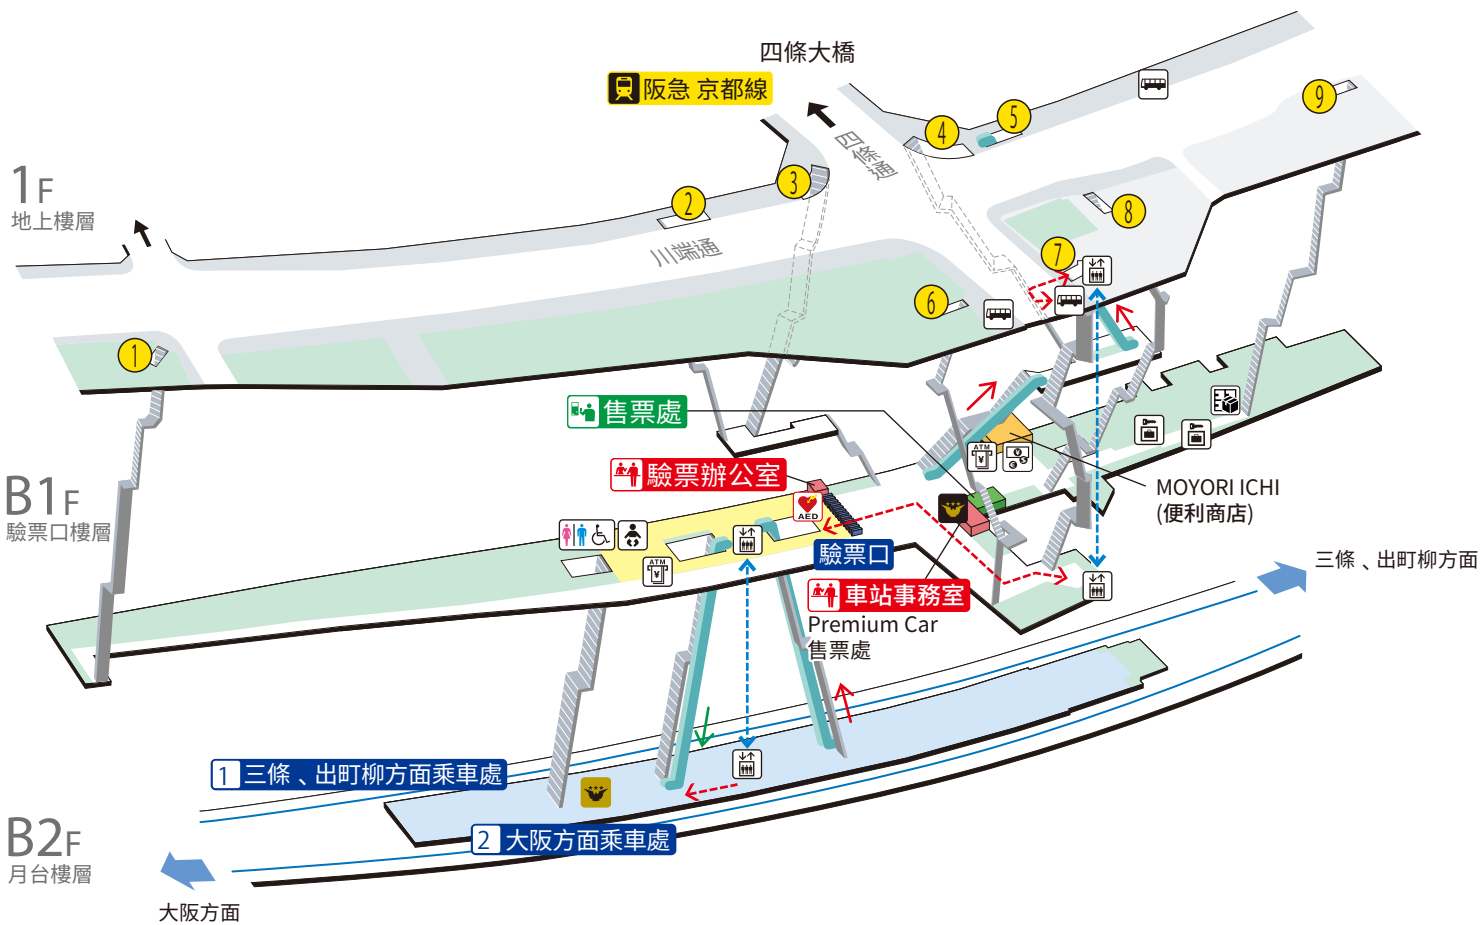

祇園四條站 / Gion-shijo

② 大阪方面 主要車站 (伏見稻荷、京橋、天滿橋、淀屋橋、中之島)

	樓梯		驗票口內、中央廣場		通路		電梯行經路徑
	電扶梯		月台		設施		無障礙行經路徑
	驗票口		斜坡		電話		巴士乘車處
	電梯		嬰兒安全座椅、 嬰兒椅		投幣式置物櫃		AED (自動體外心臟去顫器)
	無障礙洗手間		人工肛門洗盆		智慧儲物櫃		出入口號碼
	ATM		外幣兌換機		Premium Car 售票處		Premium Car 券/ Liner 券無現金售票機

2024.3.31 當時