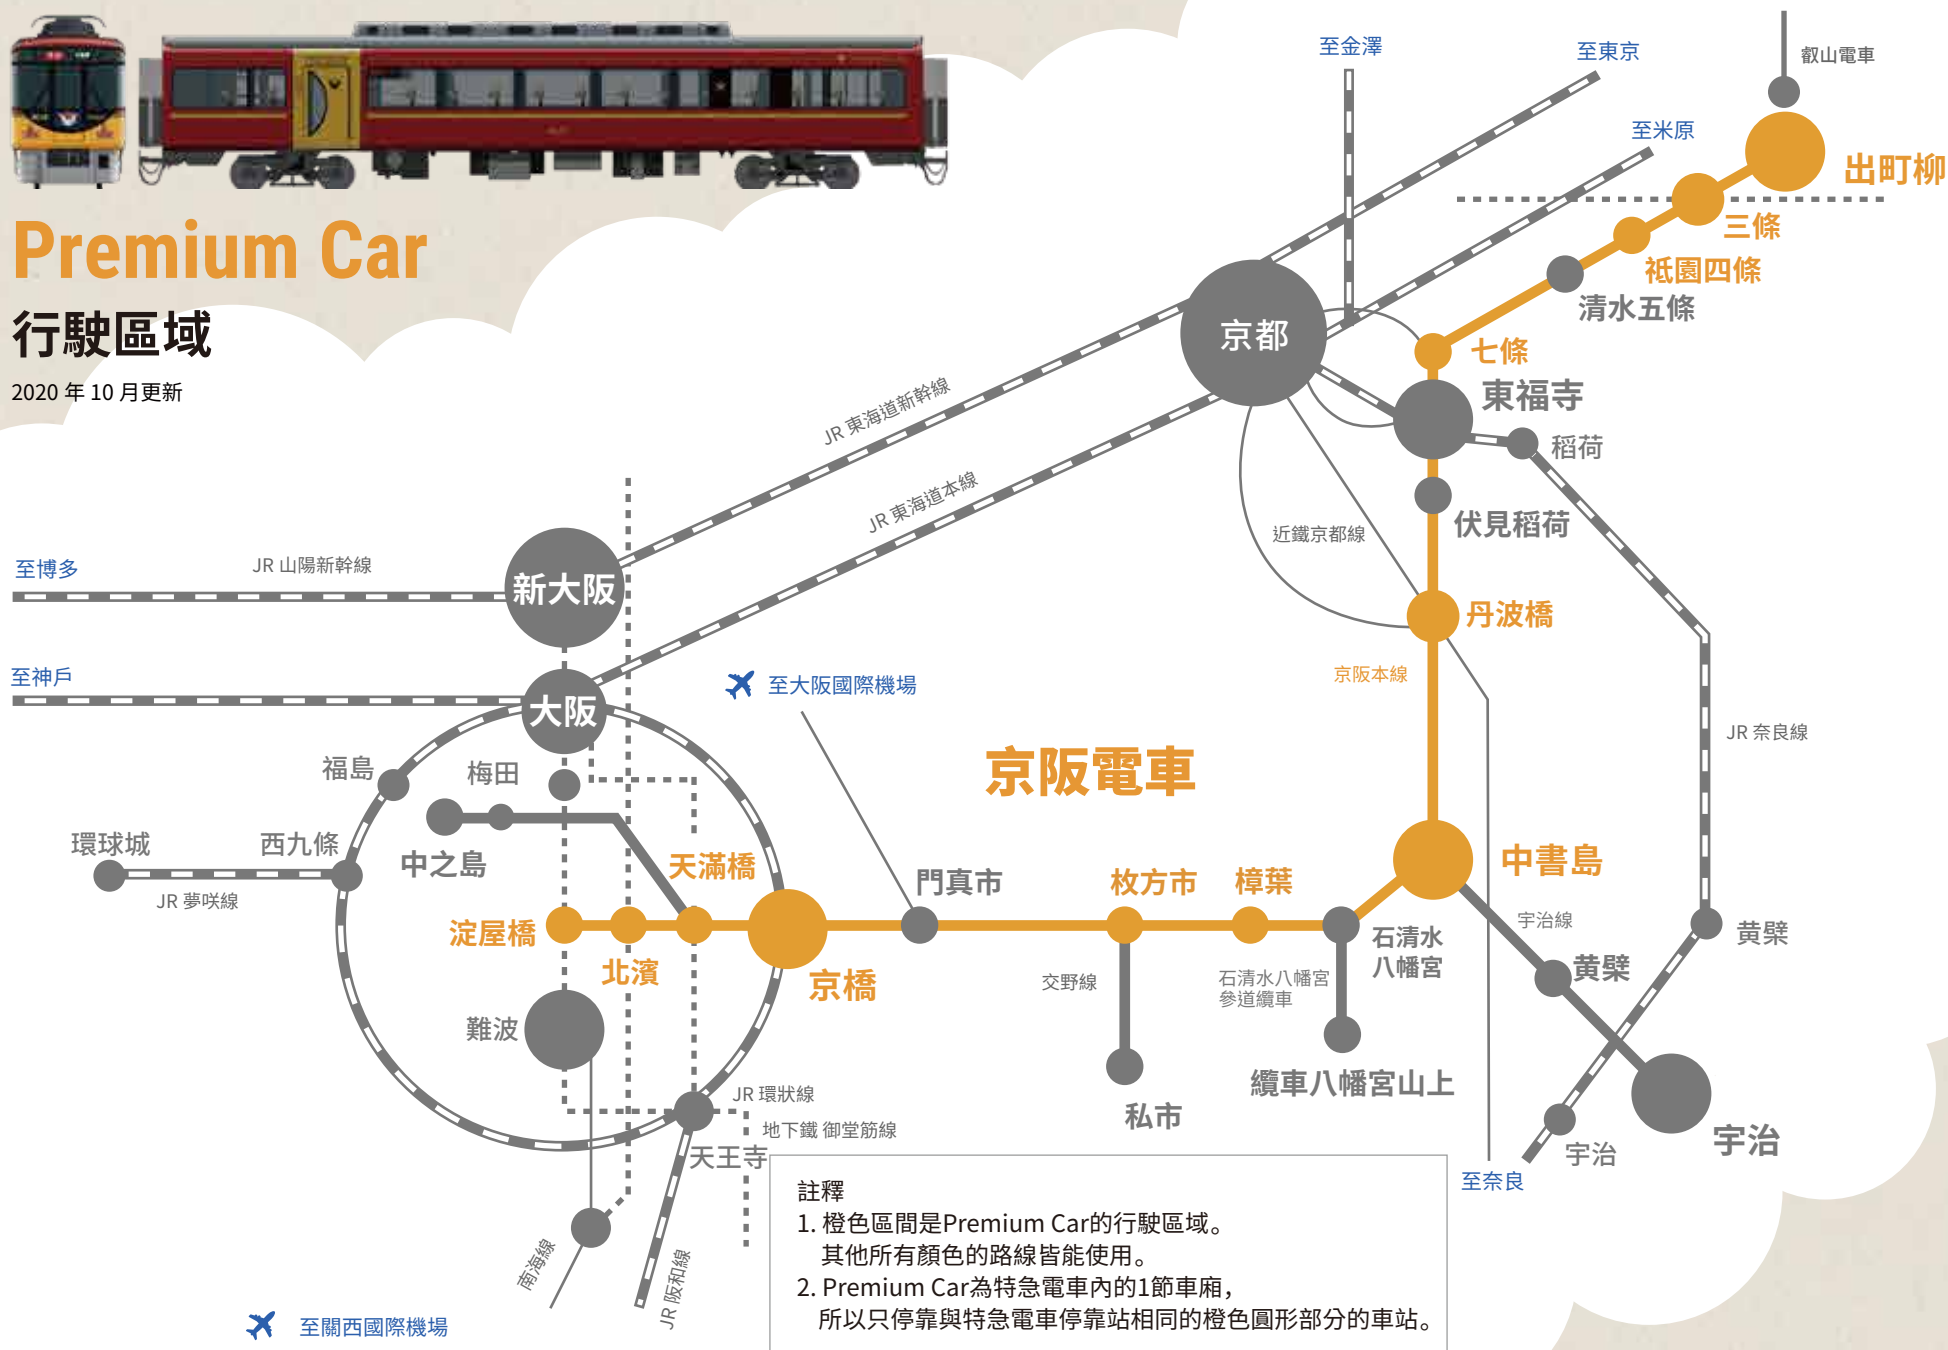

Premium Car

行駛區域

2020年10月更新

註釋

1. 橙色區間是Premium Car的行駛區域。其他所有顏色的路線皆能使用。
2. Premium Car為特急電車內的1節車廂，所以只停靠與特急電車停靠站相同的橙色圓形部分的車站。

✈ 至關西國際機場