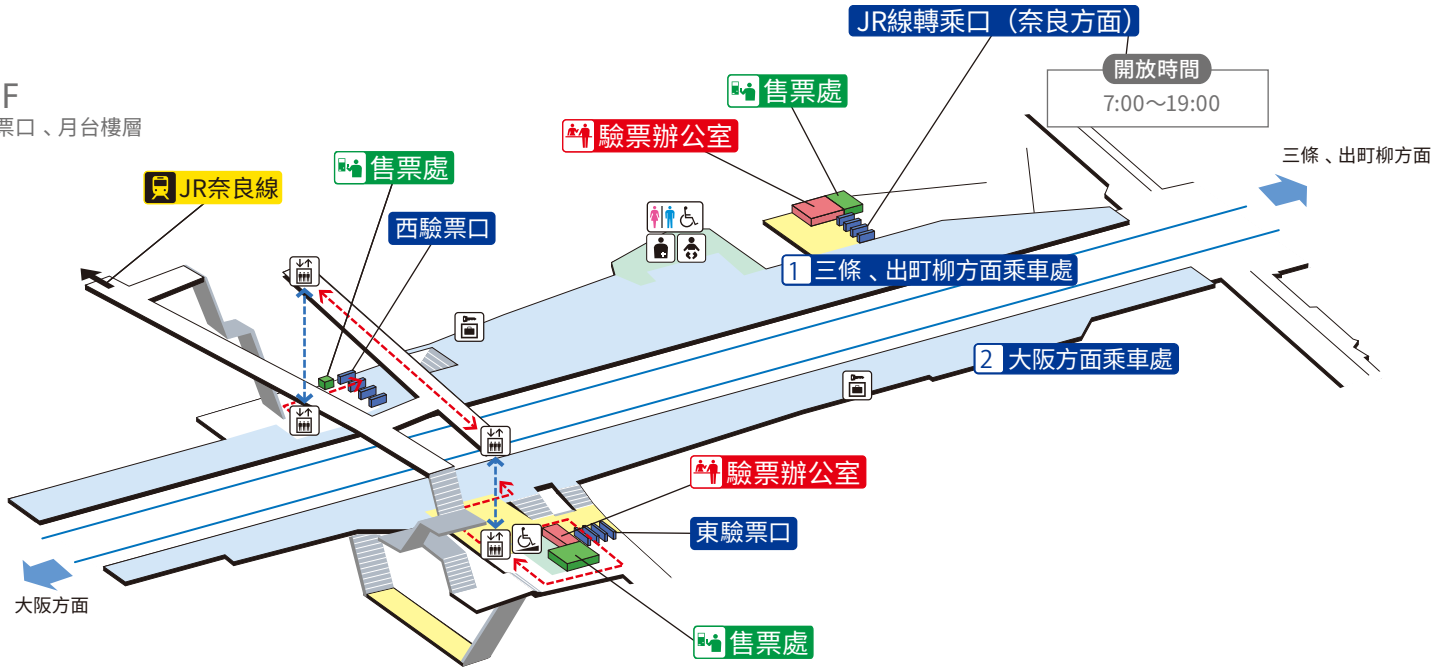

# 東福寺站 / Tofukuji

※前往京都站轉乘JR只要1站

1F  
驗票口、月台樓層

B1F  
地下通路

① 祇園四條、三條、出町柳方面

② 大阪方面 主要車站 (伏見稻荷、丹波橋、京橋、天滿橋、淀屋橋、中之島)

	樓梯		驗票口內、中央廣場		通路		電梯行經路徑
	驗票口		月台		設施		無障礙行經路徑
	電梯		斜坡		電話		
	無障礙洗手間		嬰兒安全座椅、 嬰兒椅		投幣式置物櫃		
			人工肛門洗盆				

2024.3.31 當時