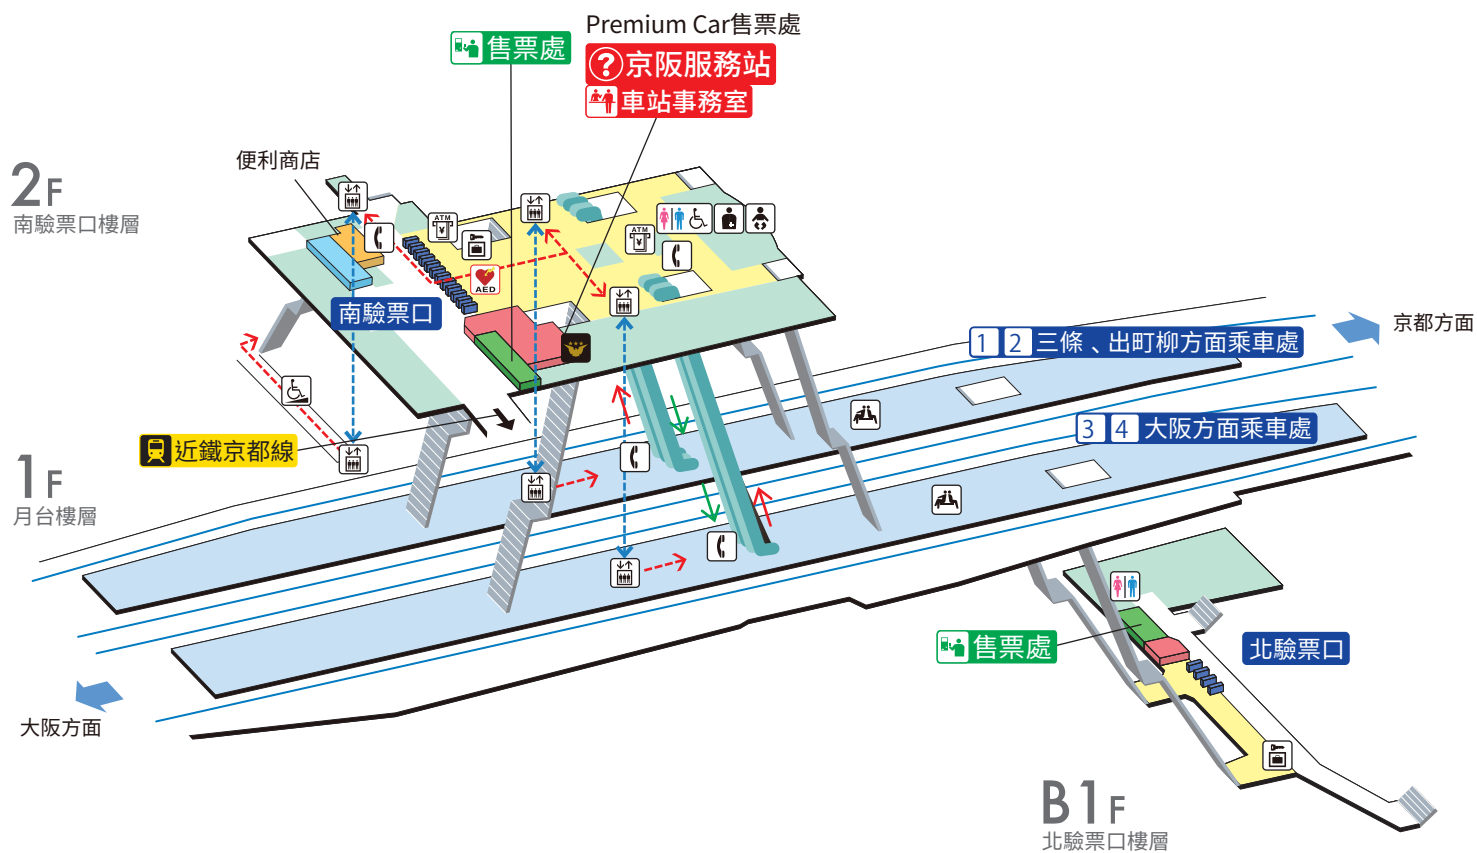

丹波橋站 / Tambabashi ※轉乘近鐵電車

① ② 伏見稻荷、祇園四條、三條、出町柳方面

③ ④ 大阪方面 主要車站（京橋、天滿橋、淀屋橋、中之島）

	樓梯		驗票口內、中央廣場		通路		電梯行經路徑
	電扶梯		月台		設施		無障礙行經路徑
	驗票口		斜坡		電話		AED (自動體外心臟去顫器)
	電梯		候車室		投幣式置物櫃		Premium Car售票處
	無障礙洗手間		嬰兒安全座椅、 嬰兒椅		ATM		
	洗手間		人工肛門洗盆				

2017.12.20 當時