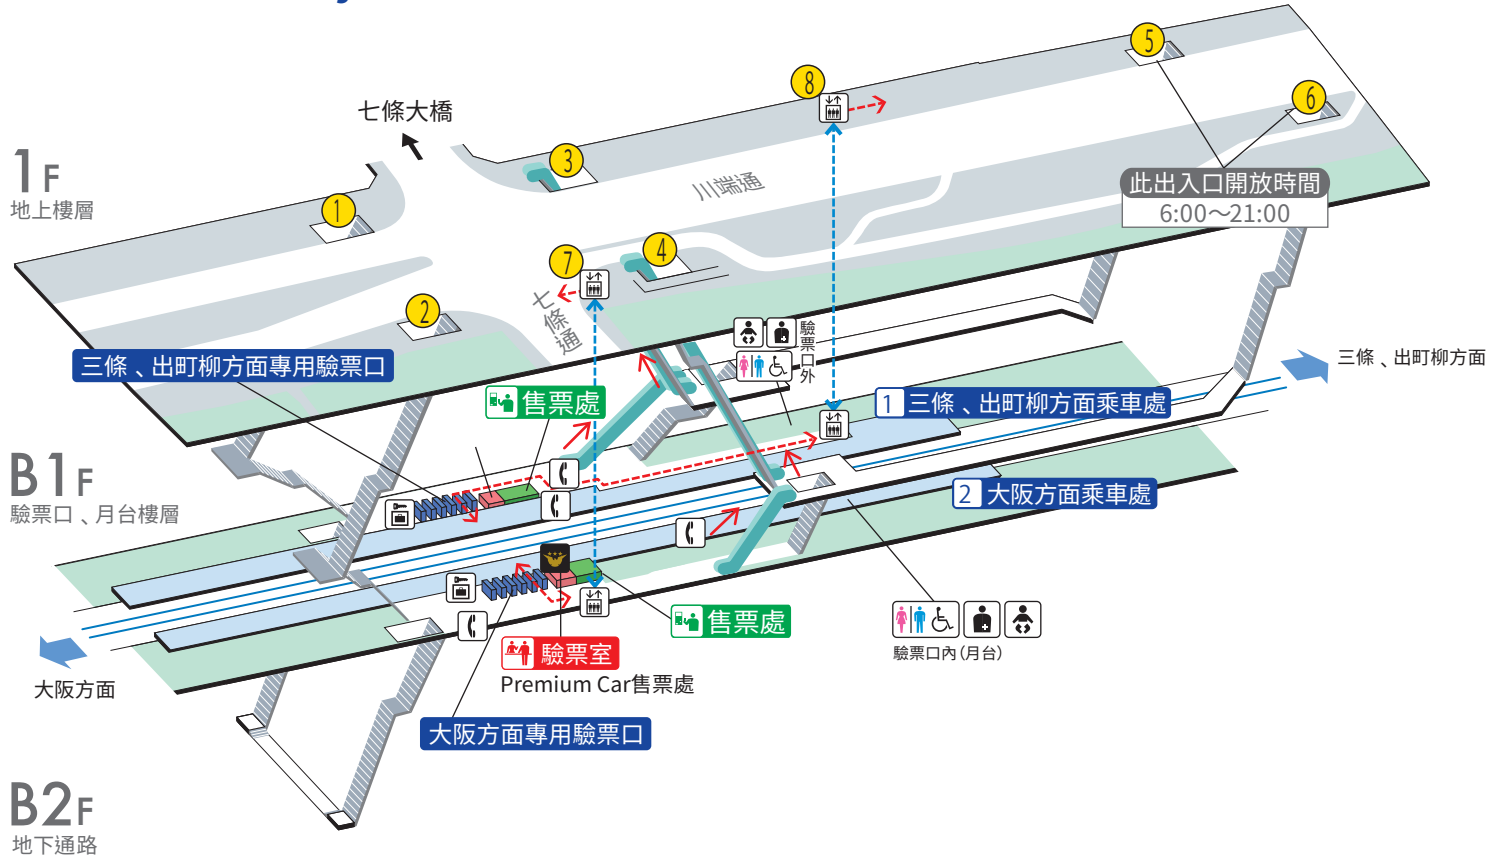

七條站 / Shichijo

- ① 祇園四條、三條、出町柳方面
- ② 大阪方面 主要車站 (伏見稻荷、丹波橋、京橋、天滿橋、淀屋橋、中之島)

	樓梯		驗票口內、中央廣場		通路		電梯行經路徑
	電扶梯		月台		設施		無障礙行經路徑
	驗票口		嬰兒安全座椅、 嬰兒椅		電話		Premium Car售票處
	電梯		人工肛門洗盆		投幣式置物櫃		
	無障礙洗手間		出入口號碼				