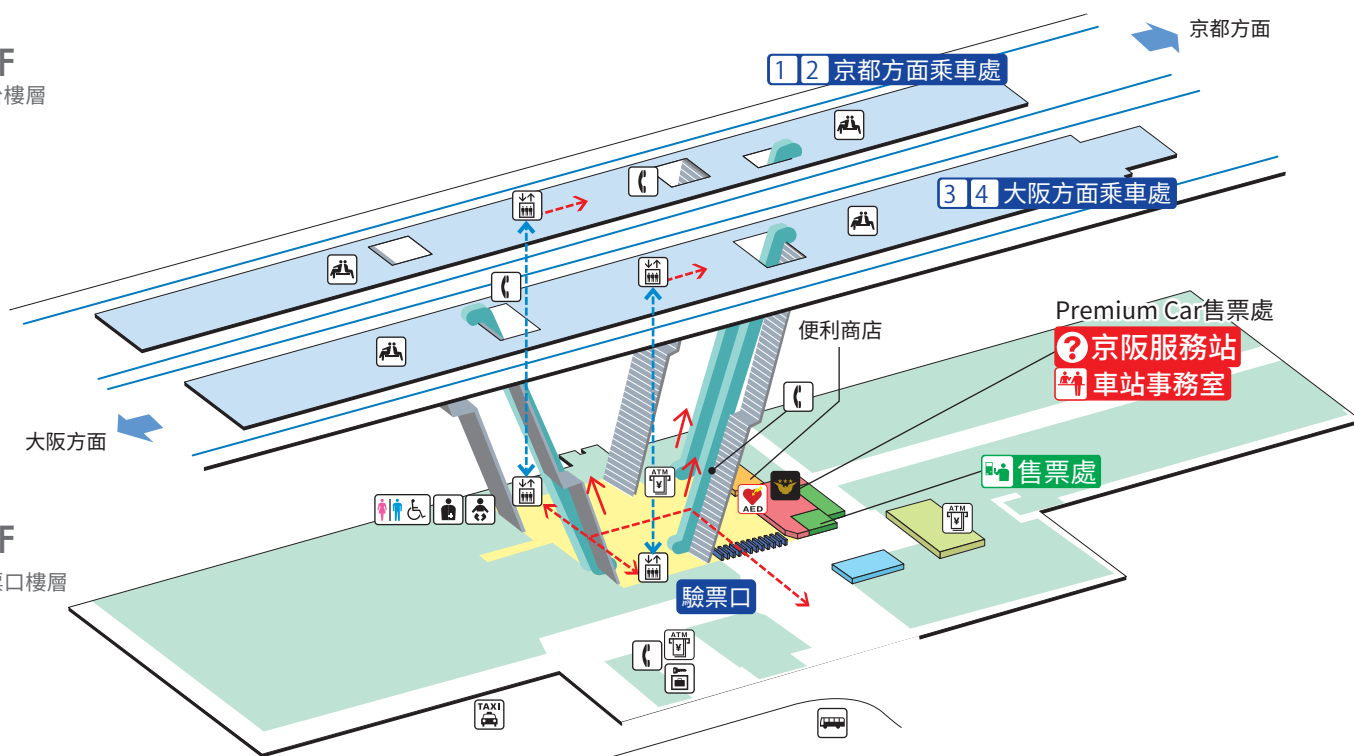

樟葉站 / Kuzuha

2F
月台樓層

1F
驗票口樓層

- ① ② 京都方面 主要車站 (伏見稻荷、祇園四條、三條、出町柳)
- ③ ④ 大阪方面 主要車站 (京橋、天滿橋、淀屋橋、中之島)

	樓梯		驗票口內、中央廣場		通路		電梯行經路徑
	電扶梯		月台		設施		無障礙行經路徑
	驗票口		候車室		電話		計程車乘車處
	電梯		嬰兒安全座椅、 嬰兒椅		投幣式置物櫃		巴士乘車處
	無障礙洗手間		人工肛門洗盆		ATM		
	Premium Car售票處		AED (自動體外心臟去顫器)				