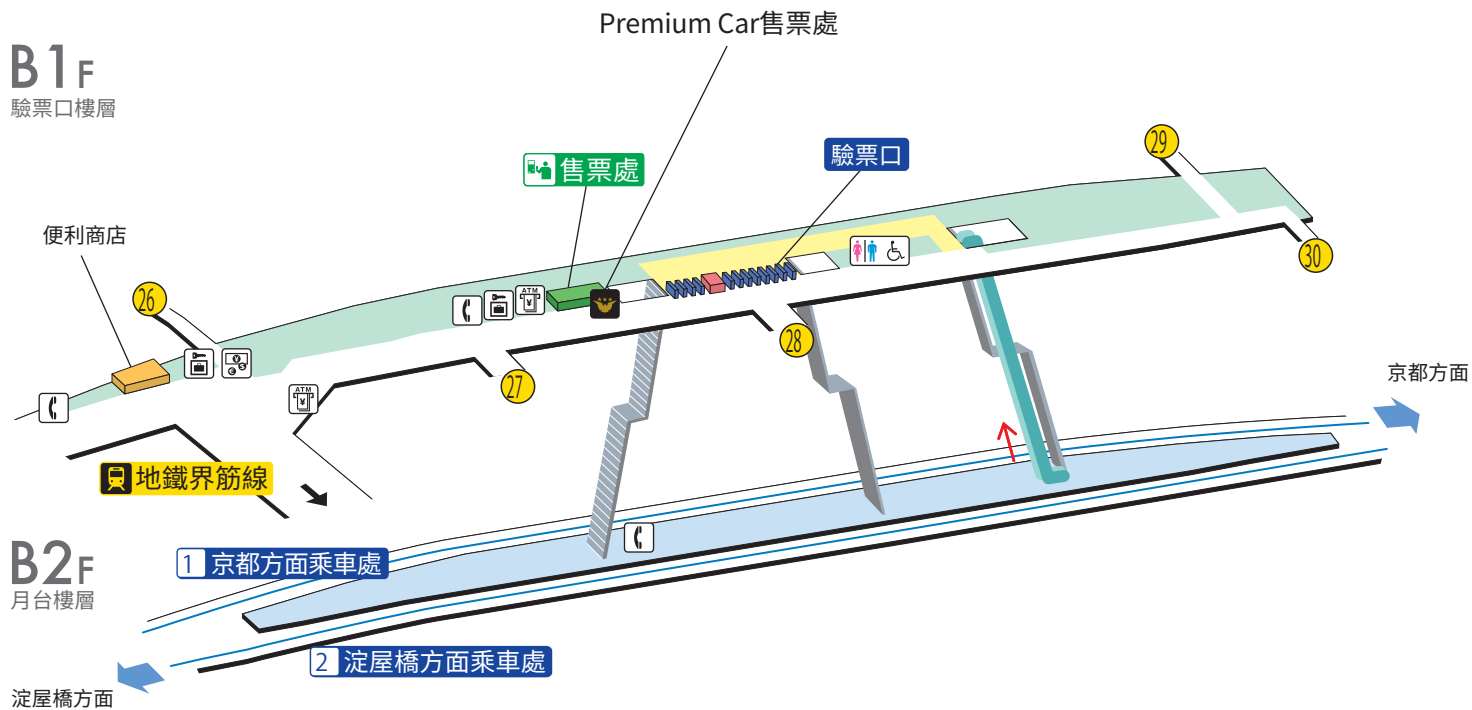

北濱站 / Kitahama

※轉乘地鐵界筋線

① 京都方面 主要車站 (京橋、伏見稻荷、祇園四條、三條、出町柳)

2018.3.15 當時