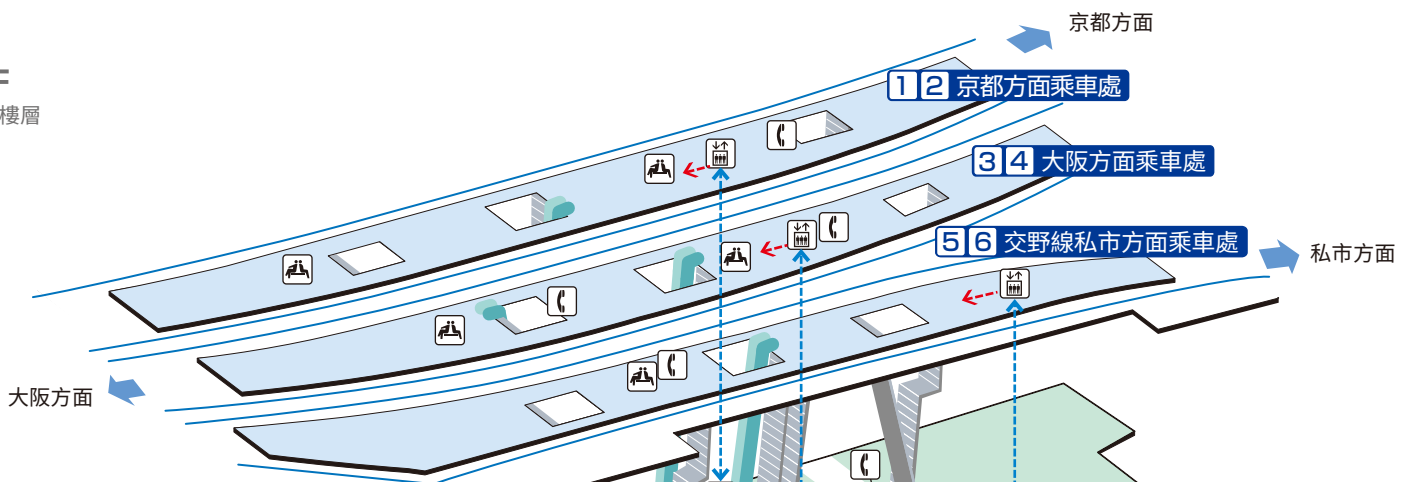

枚方市站 / Hirakatashi

3F
月台樓層

2F
驗票口樓層

1F

- ① ② 京都方面 主要車站 (伏見稻荷、祇園四條、三條、出町柳)
- ③ ④ 大阪方面 主要車站 (京橋、天滿橋、淀屋橋、中之島)

	樓梯		驗票口內、中央廣場		通路		電梯行經路徑
	電扶梯		月台		設施		無障礙行經路徑
	驗票口		斜坡		電話		計程車乘車處
	電梯		候車室		投幣式置物櫃		巴士乘車處
	洗手間		嬰兒安全座椅、 嬰兒椅		ATM		
	無障礙洗手間		人工肛門洗盆		Premium Car售票處		
			AED (自動體外心臟去顫器)				