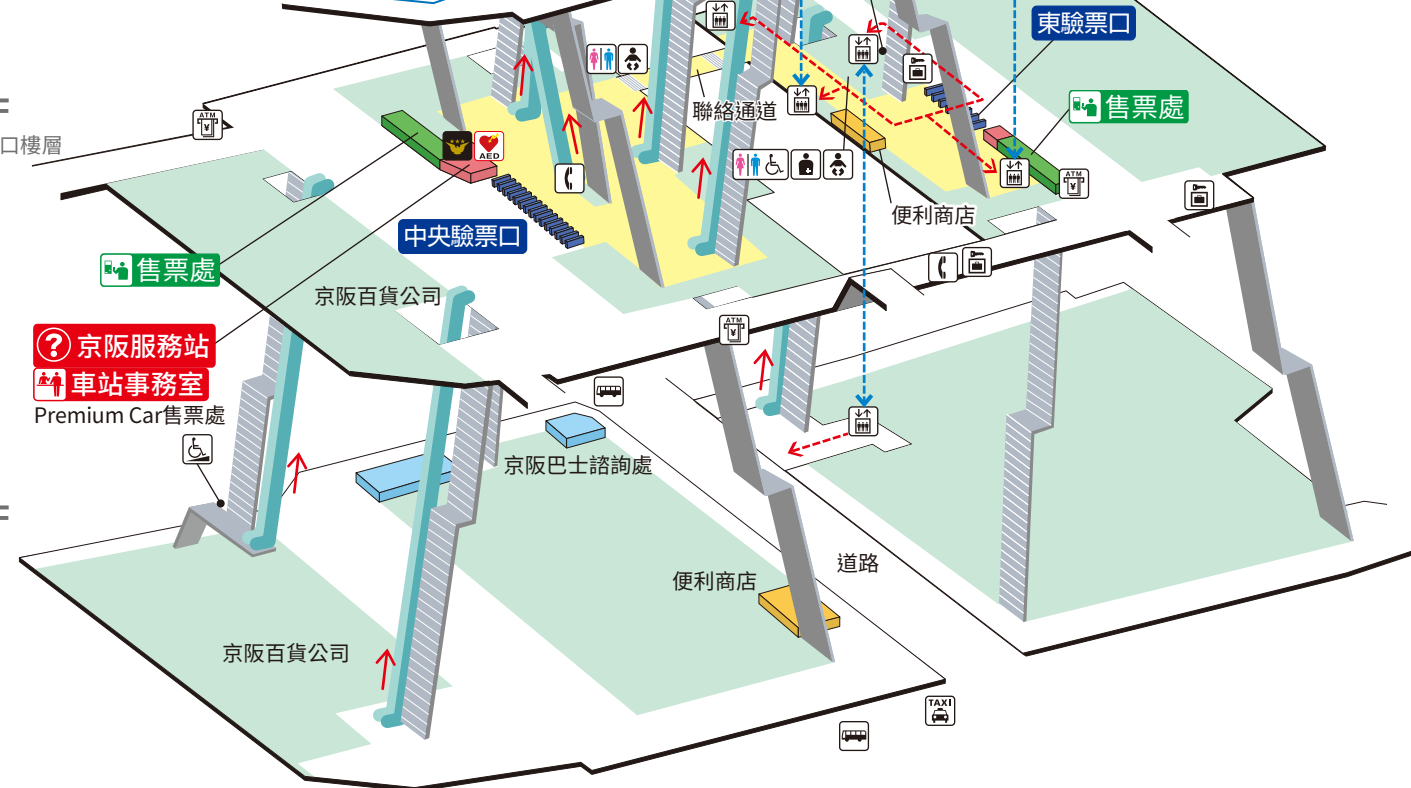

枚方市站 / Hirakatashi

3F
月台樓層

2F
驗票口樓層

1F

- ① ② 京都方面 主要車站 (伏見稻荷、祇園四條、三條、出町柳)
- ③ ④ 大阪方面 主要車站 (京橋、天滿橋、淀屋橋、中之島)

	樓梯		驗票口內、中央廣場		通路		電梯行經路徑
	電扶梯		月台		設施		無障礙行經路徑
	驗票口		斜坡		電話		計程車乘車處
	電梯		候車室		投幣式置物櫃		巴士乘車處
	洗手間		嬰兒安全座椅、 嬰兒椅		ATM		
	無障礙洗手間		人工肛門洗盆		Premium Car售票處		
			AED (自動體外心臟去顫器)				