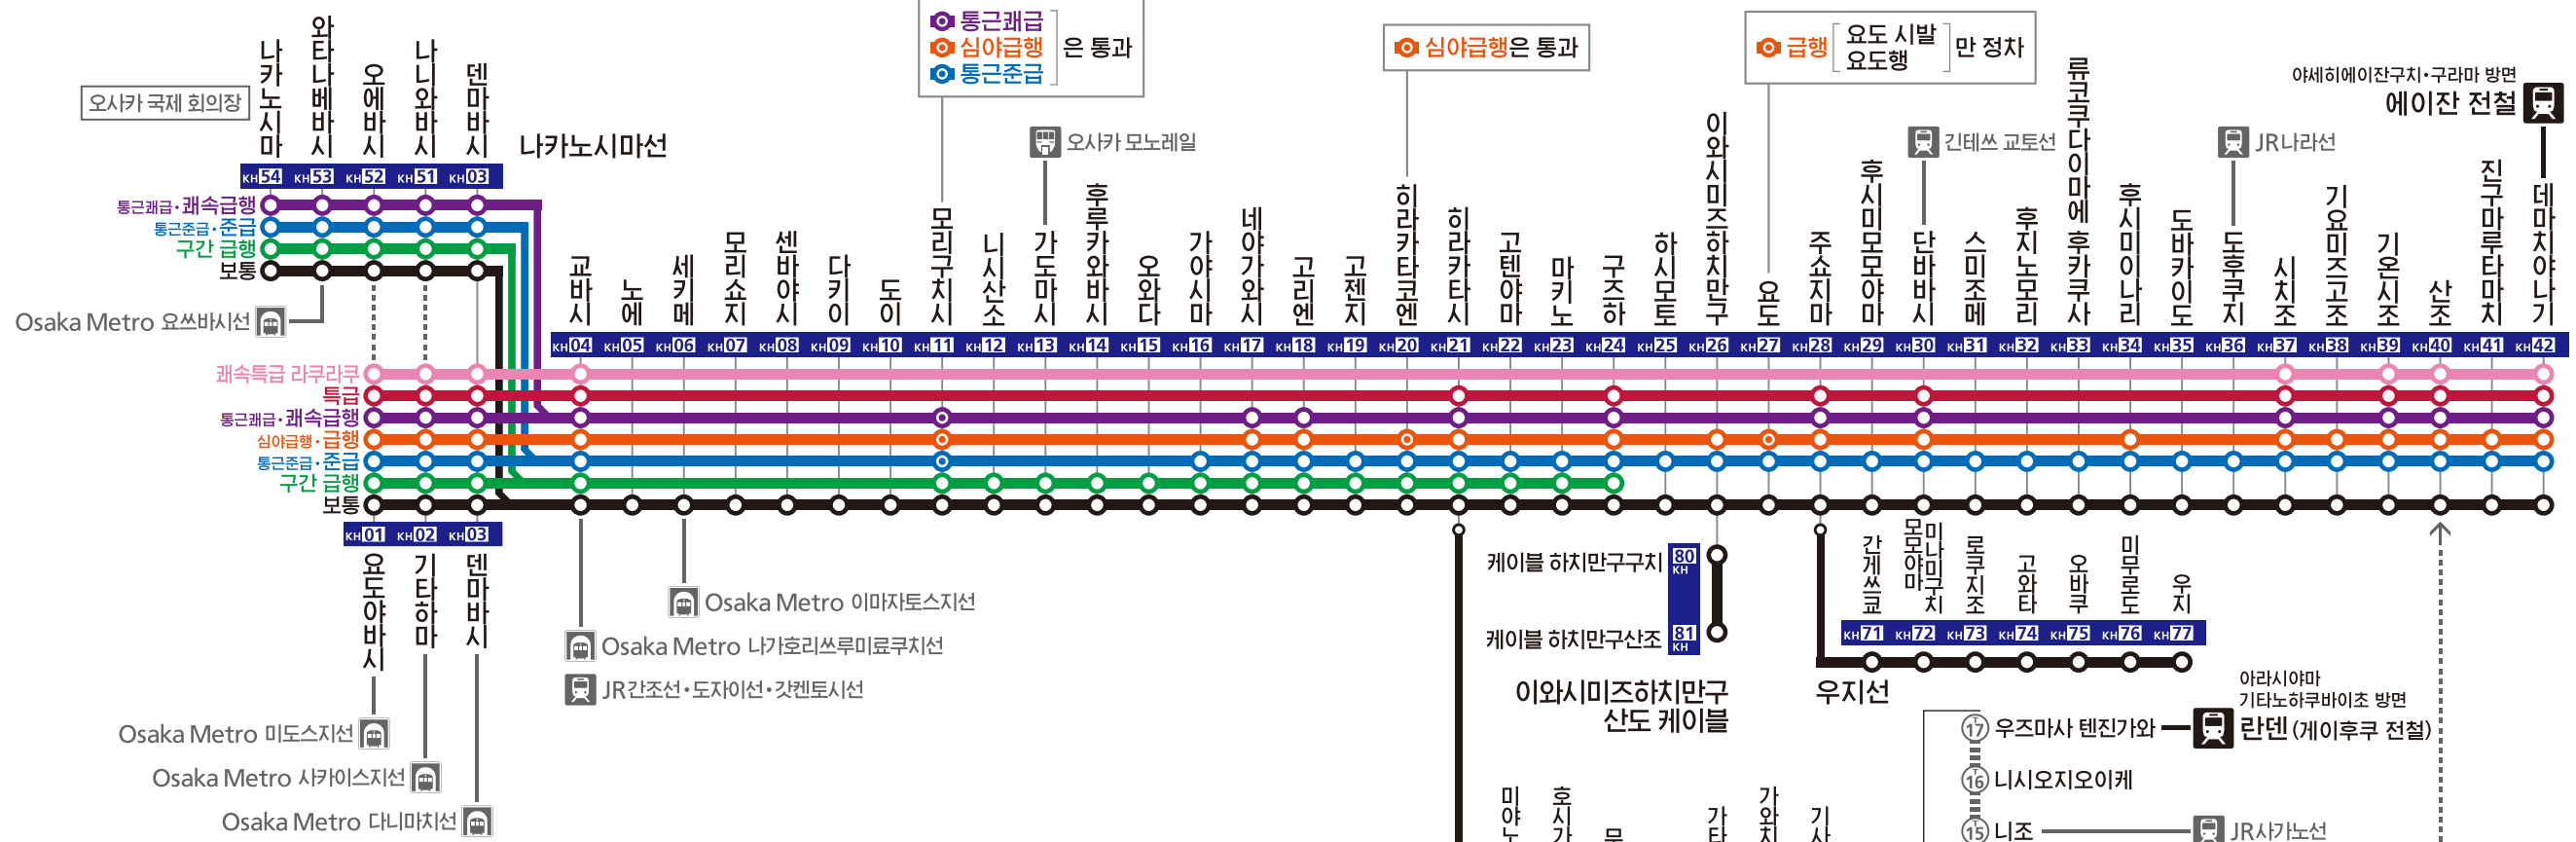

전철의 종류와 정차역 안내

<p>쾌속특급</p>	<p>준급 (통근준급)</p>
<p>특급</p>	<p>구간급행</p>
<p>쾌속급행 (통근쾌속)</p>	<p>보통</p>
<p>급행 (심야급행)</p>	