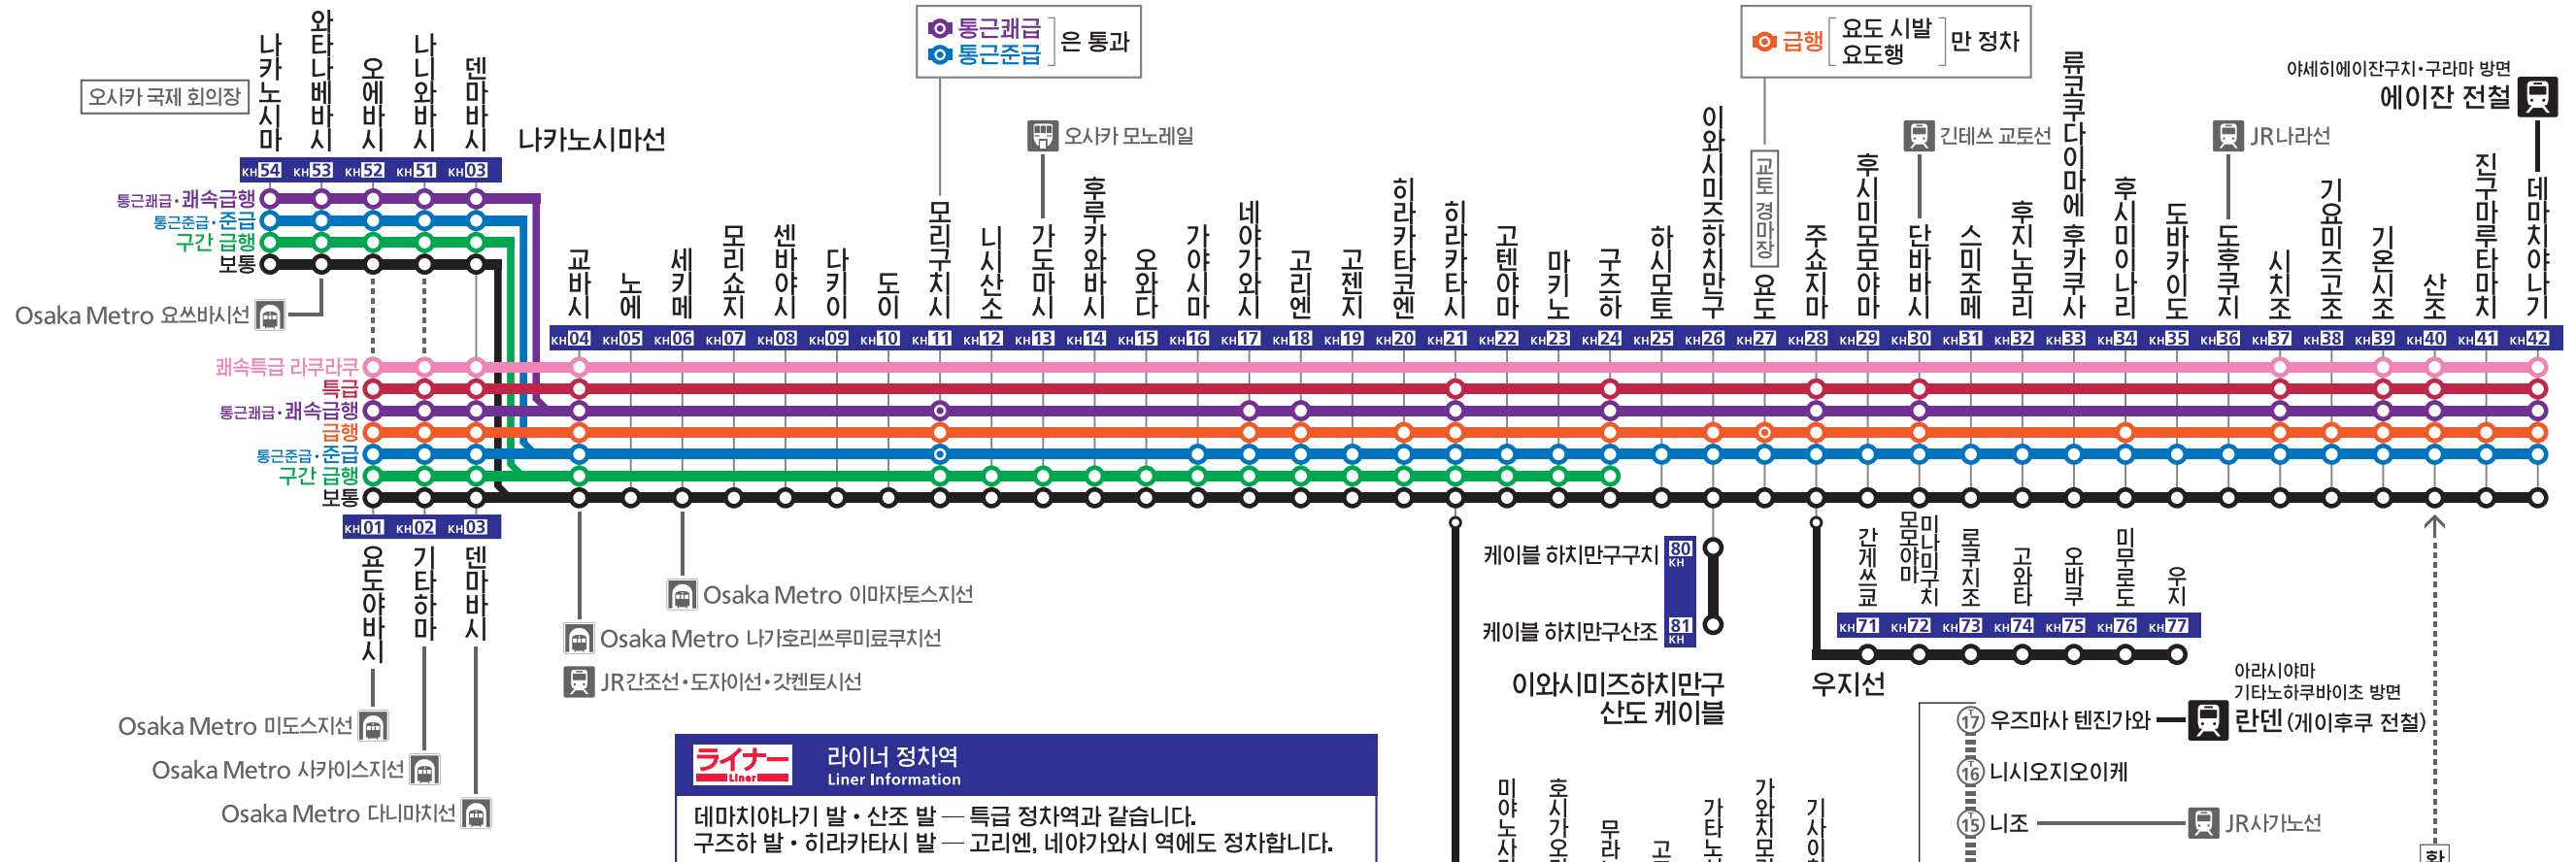

# 전철의 종류와 정차역 안내

**라이너 정차역**  
Liner Information

데마치야나기 발 · 산조 발 — 특급 정차역과 같습니다.  
구즈하 발 · 하라카타시 발 — 고리엔, 네아가와시 역에도 정차합니다.

**쾌속특급 라쿠라쿠**

快速特急 中之島  
Rapid Limited Exp. Nakanoshima

---

**특급**

特急 出町柳  
Limited Exp. Demachiyanagi

---

**통근패급·쾌속급행**

快速急行 出町柳  
Rapid Exp. Demachiyanagi

---

**급행**

急行 淀屋橋  
Express Yodoyabashi

**통근준급·준급**

準急 出町柳  
Sub-exp. Demachiyanagi

---

**구간 급행**

区間急行 中之島  
Semi-exp. Nakanoshima

---

**보통**

普通 宇治  
Local Uji