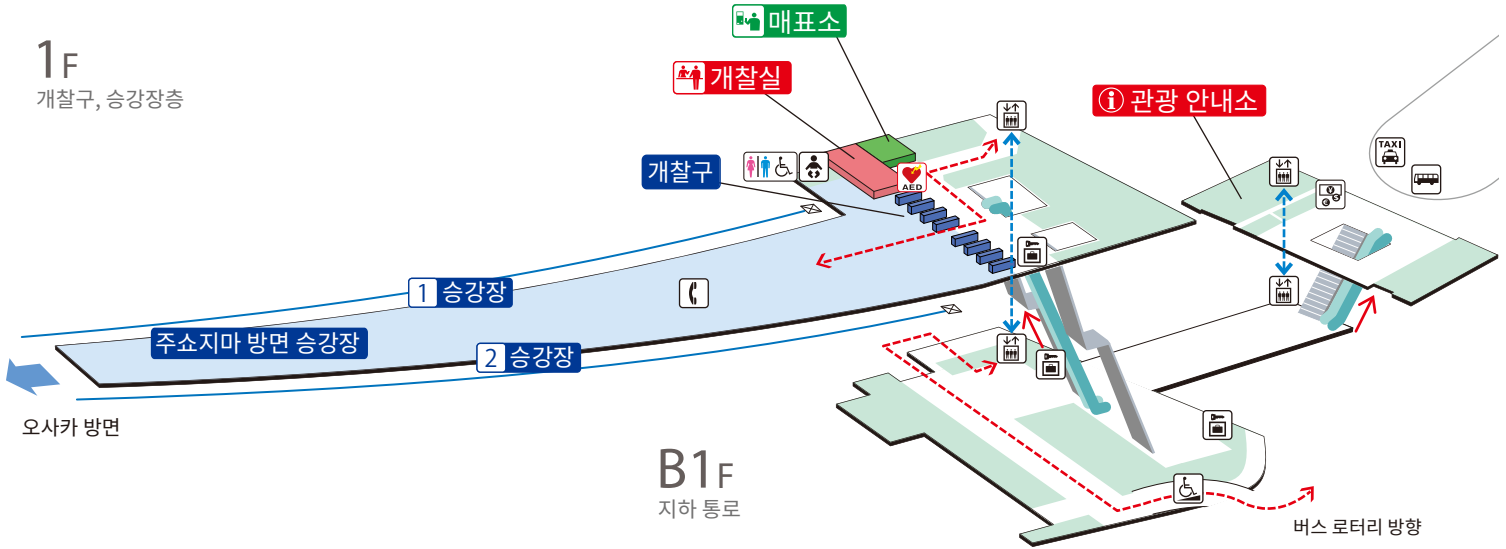

# 우지역 / 宇治

1F

개찰구, 승강장층

## ① ② 주쇼지마(오사카와 교토 방면으로 환승 가능) 방면

	계단		개찰구 내 중앙 홀		통로		엘리베이터 경로
	에스컬레이터		승강장		시설		배리어 프리 경로
	개찰구		슬로프		전화		택시 승차장
	엘리베이터		유아용 거치대 · 유아용 시트		코인 로커		버스 승차장
	휠체어 이용 가능 화장실		외화 환전기				

2020.3.11 현재