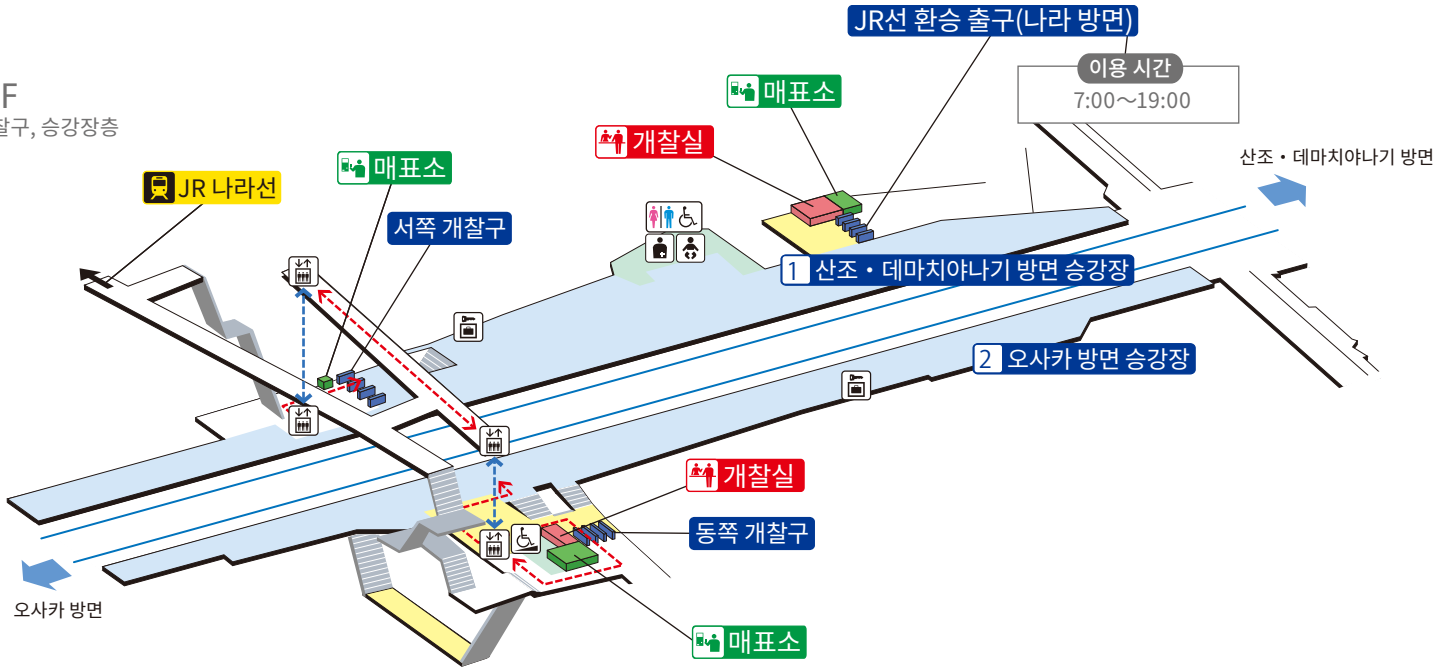

# 도후쿠지역 / 東福寺

※교토역으로 가시려면 JR로 환승해 1정거장

1F  
개찰구, 승강장층

B1F  
지하 통로

① 기온시조 · 산조 · 데마치야나기 방면

② 오사카 방면 주요역(후시미이나리, 단바바시, 교바시, 덴마바시, 요도야바시, 나카노시마)

	계단		개찰구 내 중앙 홀		통로		엘리베이터 경로
	개찰구		승강장		시설		배리어 프리 경로
	엘리베이터		슬로프		전화		
	휠체어 이용 가능 화장실		유아용 거치대 · 유아용 시트		코인 로커		
			오스트메이트 (인공 항문 및 인공 방광 사용자)				

2024.3.31 현재