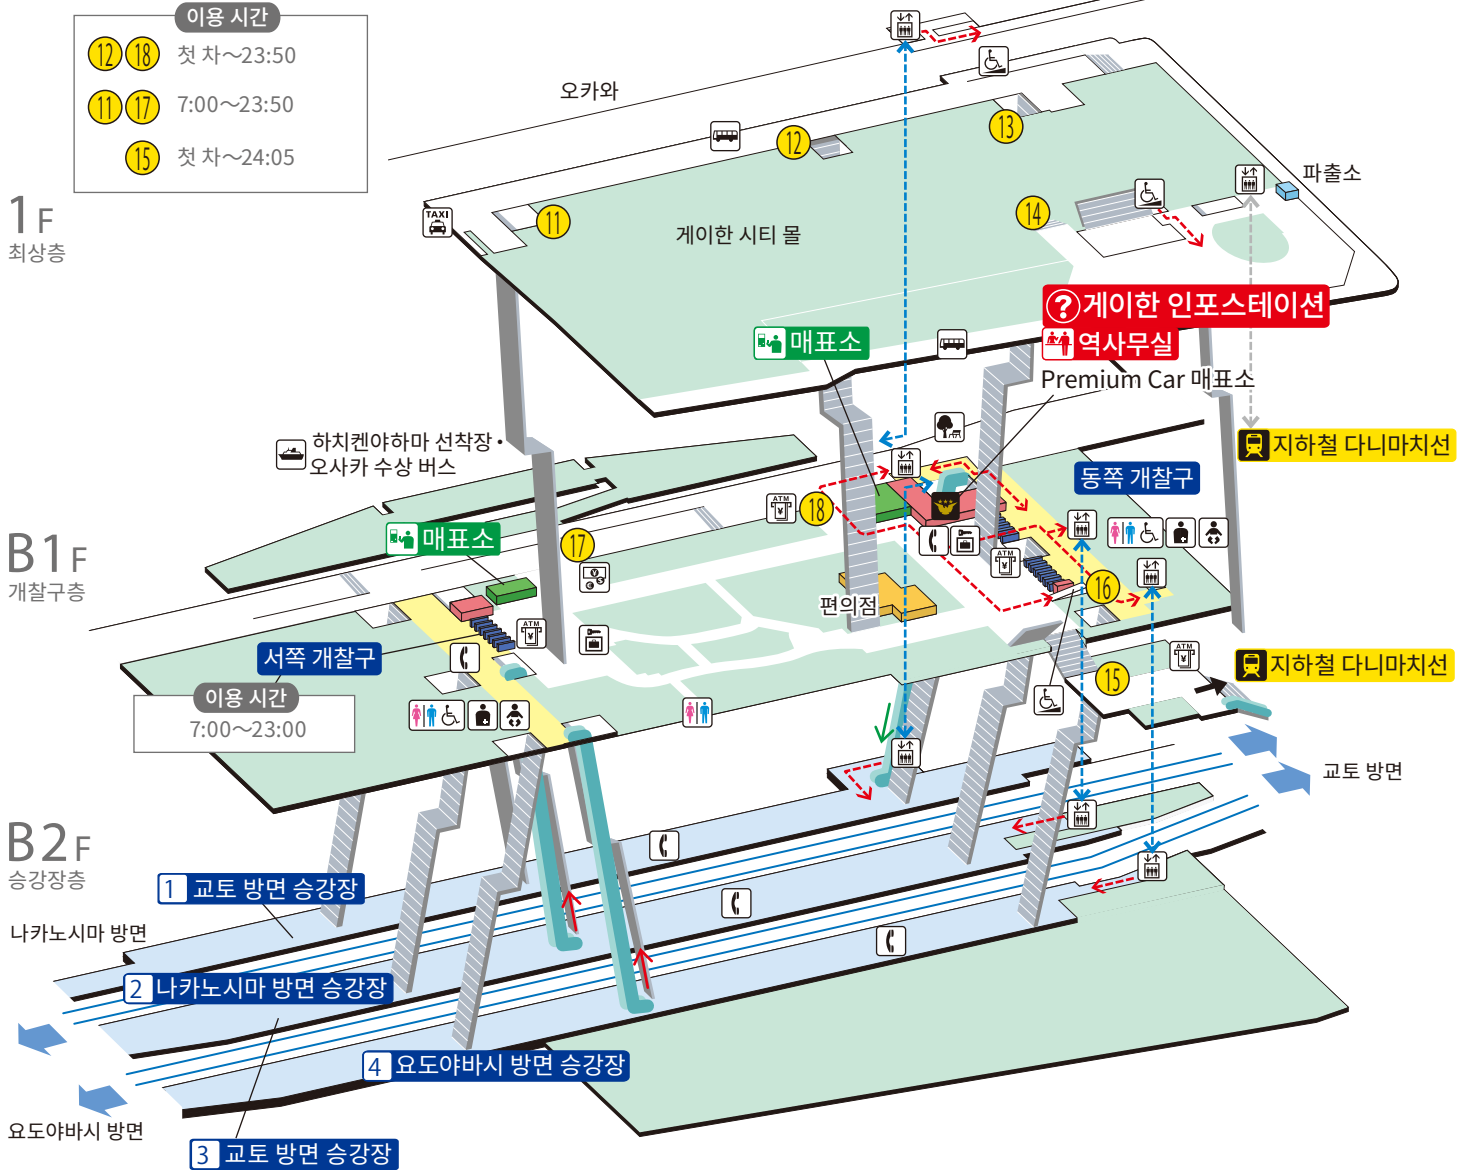

덴마바시역 / 天満橋

※지하철 다니마치선 환승

엘리베이터로 지상에서 승강장으로 이동하실 경우에는 일단 B1 개찰구에서 내리신 후 개찰구를 경유하여 개찰구 안에서 다시 엘리베이터를 이용해 주십시오.

① ③ 교토 방면 주요역(교바시, 후시미이나리, 기온시조, 산조, 데마치야나기)

	계단		개찰구 내 중앙 홀		통로		엘리베이터 경로
	에스컬레이터		승강장		시설		배리어 프리 경로
	개찰구		슬로프		전화		택시 승차장
	엘리베이터		유아용 거치대 · 유아용 시트		코인 로커		버스 승차장
	화장실		오스트메이트 (인공 항문 및 인공 방광 사용자)		ATM		선착장
	휠체어 이용 가능 화장실		출입구 번호		Premium Car 매표소		공원
	외화 환전기						