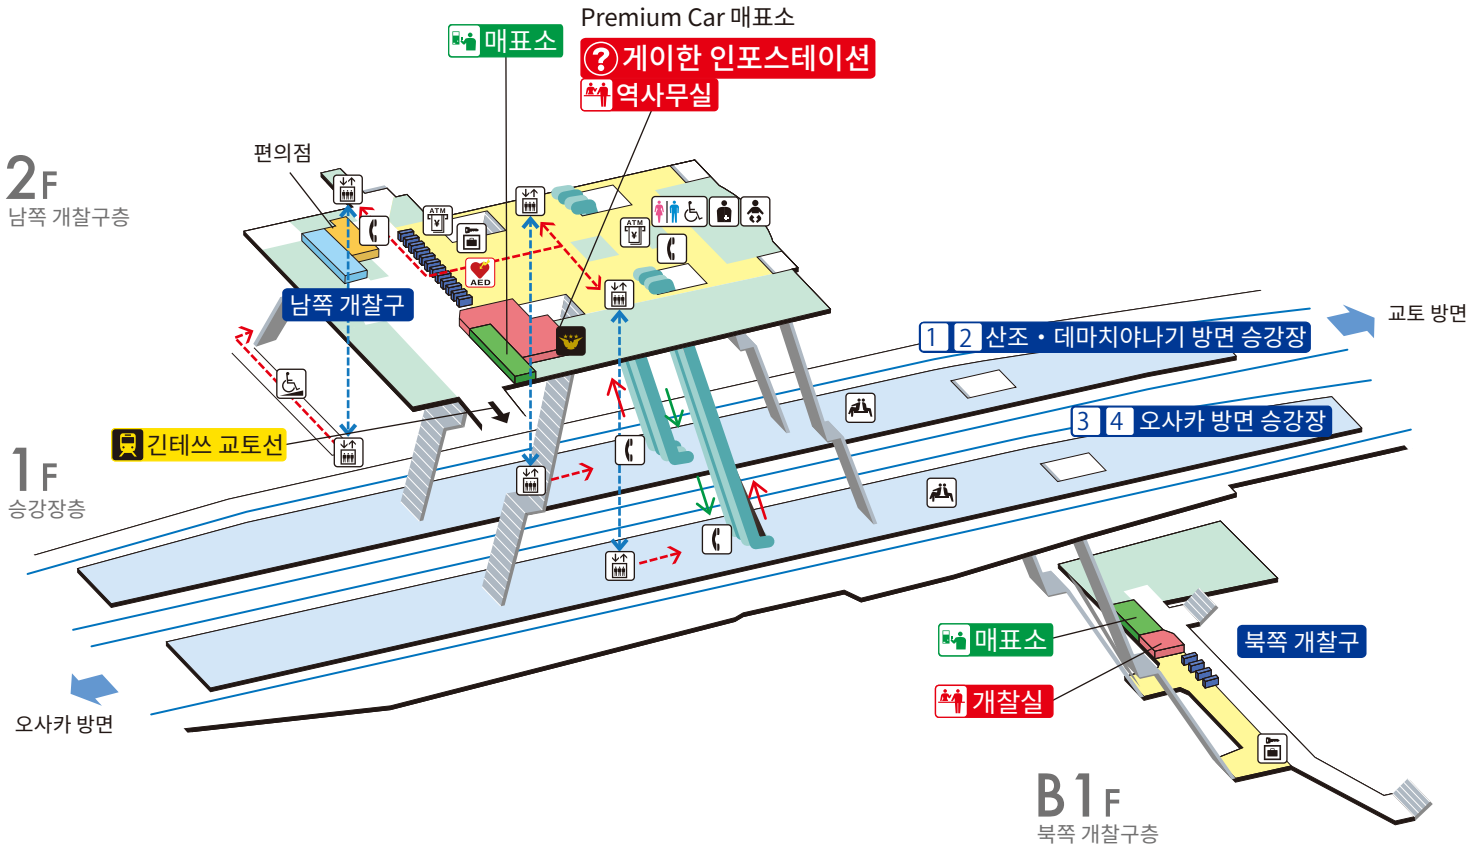

# 단바바시역 / 丹波橋

※긴테쓰 전철 환승

- ① ② 후시미이나리, 기온시조, 산조, 데마치야나기 방면
- ③ ④ 오사카 방면 주요역(교바시, 덴마바시, 요도야바시, 나카노시마)

	계단		개찰구 내 중앙 홀		통로		엘리베이터 경로
	에스컬레이터		승강장		시설		배리어 프리 경로
	개찰구		슬로프		전화		AED (자동심장충격기)
	엘리베이터		대기실		코인 로커		Premium Car 매표소
	휠체어 이용 가능 화장실		유아용 거치대 · 유아용 시트		ATM		
	화장실		오스트메이트 (인공 항문 및 인공 방광 사용자)				