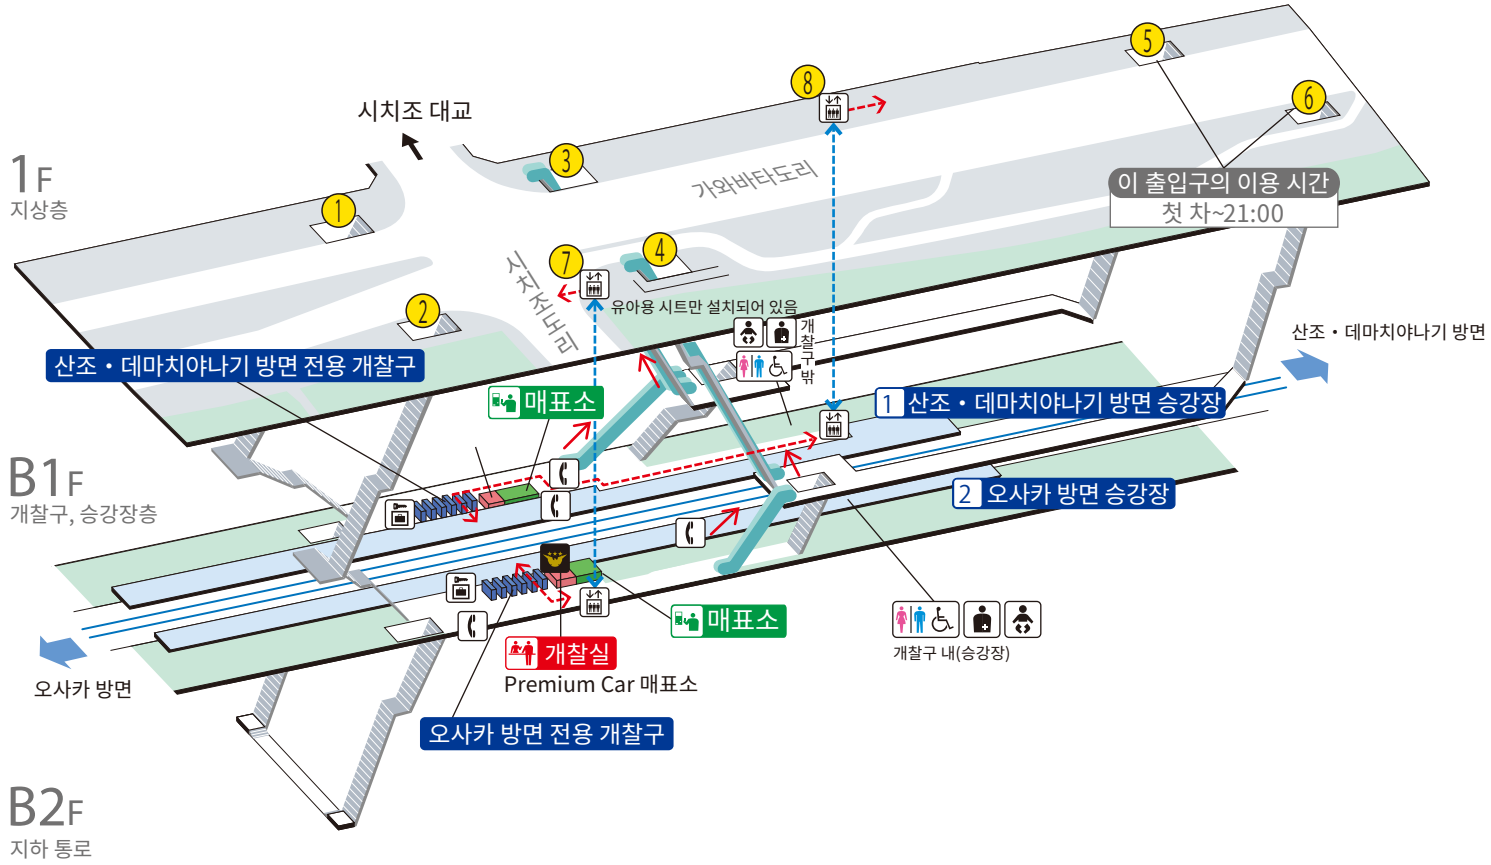

시치조역 / 七条

- ① 기온시조 · 산조 · 데마치야나기 방면
- ② 오사카 방면 주요역(후시미이나리, 단바바시, 교바시, 덴마바시, 요도야바시, 나카노시마)

	계단		개찰구 내 중앙 홀		통로		엘리베이터 경로
	에스컬레이터		승강장		시설		배리어 프리 경로
	개찰구		유아용 거치대 · 유아용 시트		전화		Premium Car 매표소
	엘리베이터		오스트메이트 (인공 항문 및 인공 방광 사용자)		코인 로커		
	휠체어 이용 가능 화장실		출입구 번호				