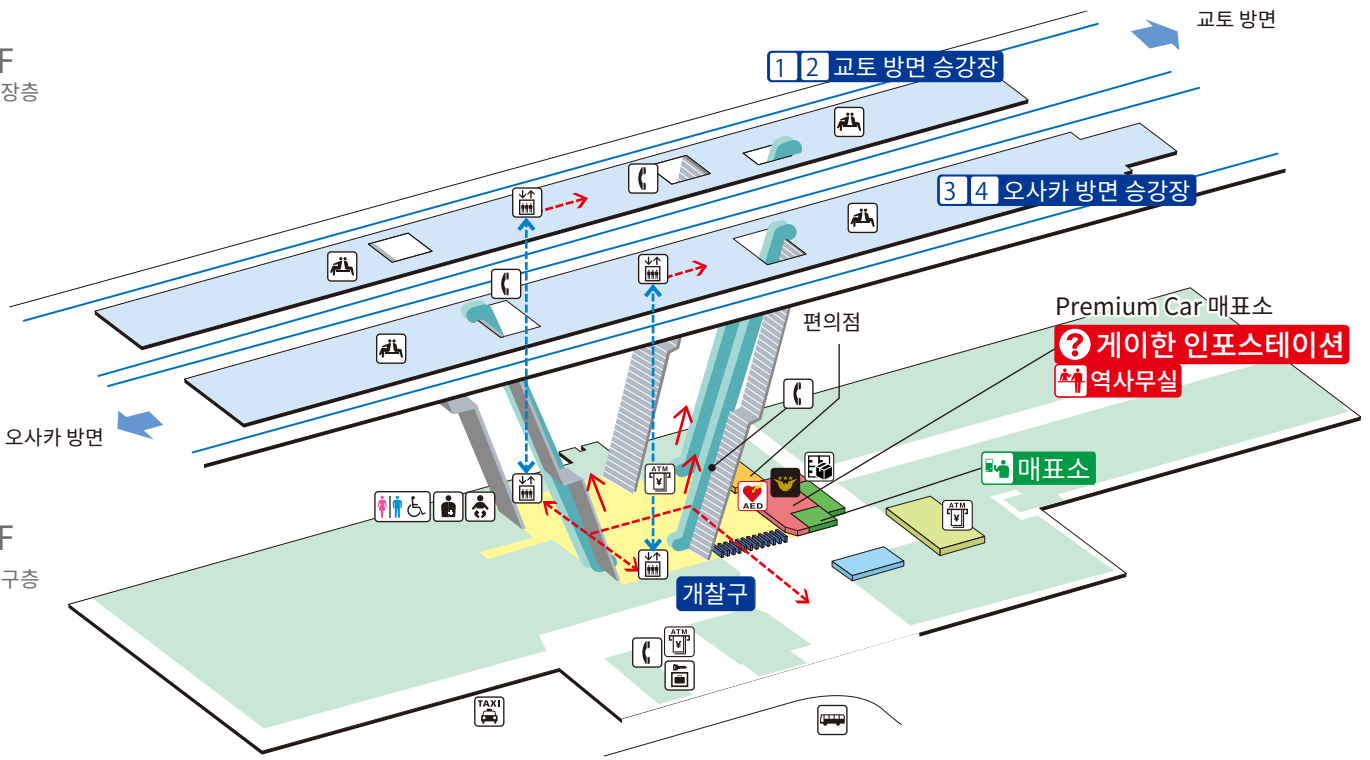

# 구즈하역 / 樟葉

2F  
승강장층

1F  
개찰구층

- ① ② 교토 방면 주요역(후시미이나리, 기온시조, 산조, 데마치야나기)
- ③ ④ 오사카 방면 주요역(교바시, 덴마바시, 요도야바시, 나카노시마)

	계단		개찰구 내 중앙 홀		통로		엘리베이터 경로
	에스컬레이터		승강장		시설		배리어 프리 경로
	개찰구		대기실		전화		택시 승차장
	엘리베이터		유아용 거치대·유아용 시트		코인 로커		버스 승차장
	휠체어 이용 가능 화장실		오스트메이트 (인공 항문 및 인공 방광 사용자)		ATM		
	Premium Car 매표소		AED (자동심장충격기)		택배 보관함		