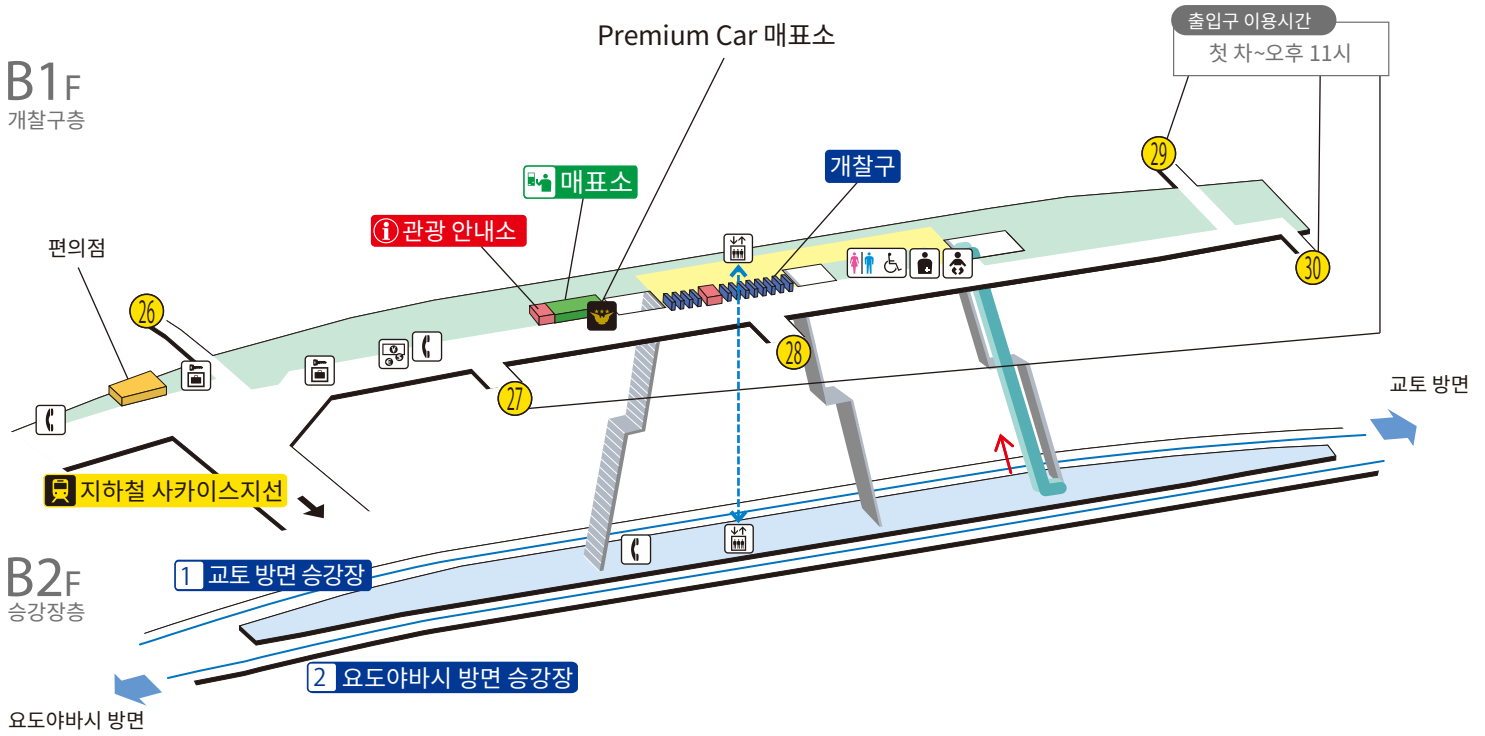

기타하마역 / 北浜

※지하철 사카이스지선 환승

1 교토 방면 주요역(교바시, 후시미이나리, 기온시조, 산조, 데마치야나기)

	계단		개찰구 내 중앙 홀		통로
	에스컬레이터		승강장		시설
	개찰구				전화
	휠체어 이용 가능 화장실				코인 로커
	출입구 번호		유아용 거치대· 유아용 시트 오스트메이트 (인공 항문 및 인공 방광 사용자)		ATM
					Premium Car 매표소
					외화 환전기