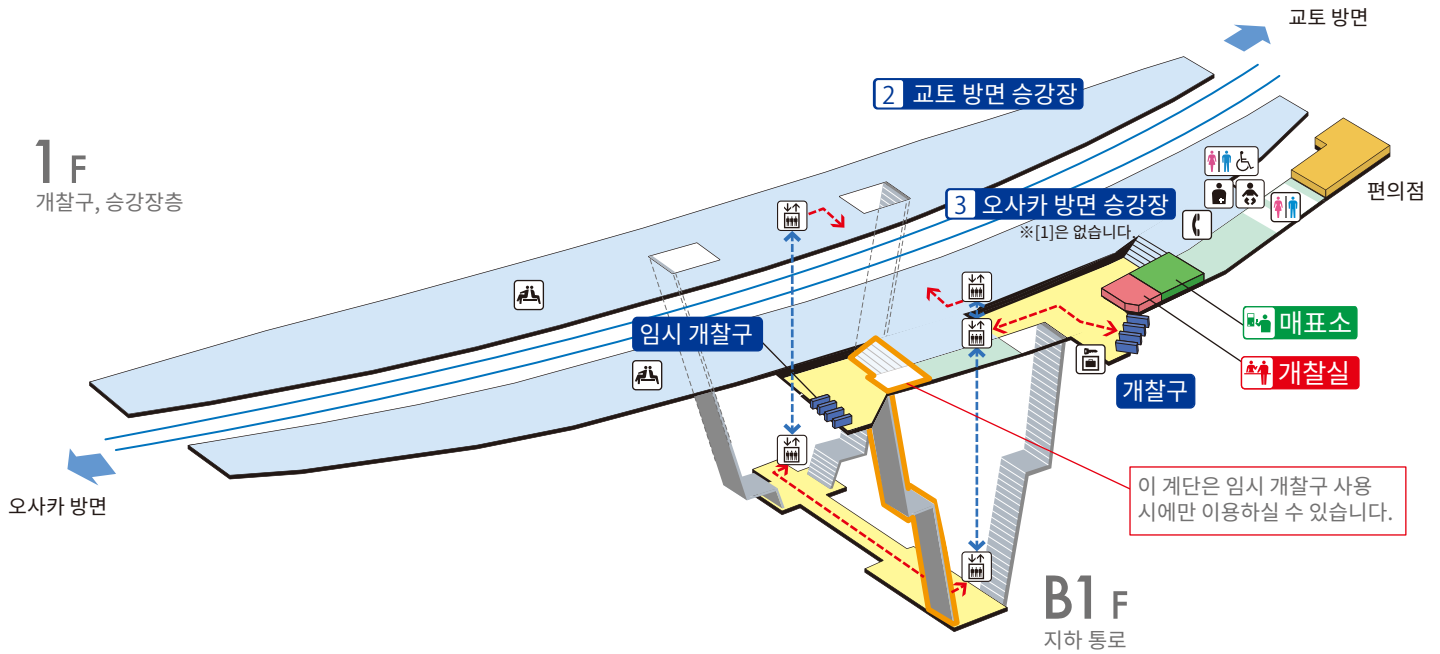

이와시미즈하치만구역 / 石清水八幡宮

- ② 교토 방향 주요역(후시미이나리, 기온시조, 산조, 데마치야나기)
- ③ 오사카 방향 주요역(교바시, 덴마바시, 요도야바시, 나카노시마)

	계단		개찰구 내 중앙 홀		통로		엘리베이터 경로
	에스컬레이터		승강장		시설		배리어 프리 경로
	개찰구		대기실		전화		
	엘리베이터		유아용 거치대 · 유아용 시트		코인 로커		
	휠체어 이용 가능 화장실		오스트메이트 (인공 항문 및 인공 방광 사용자)				