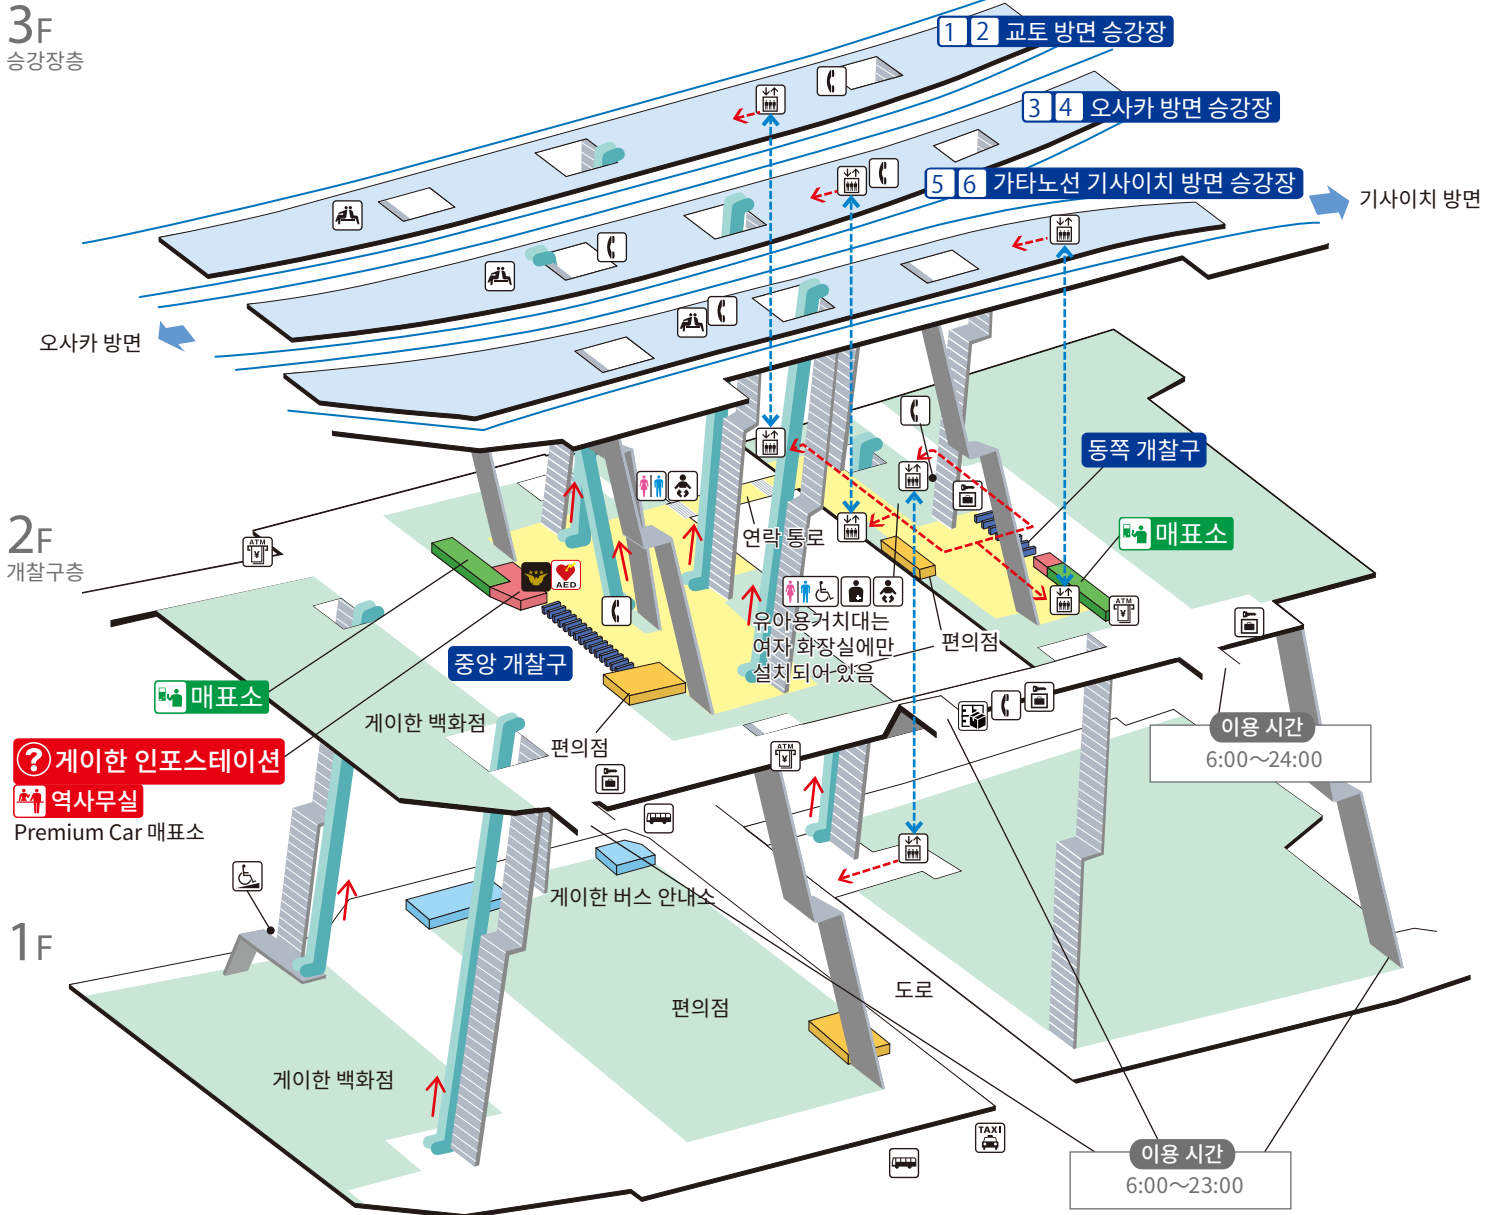

히라카타시역 / 枚方市

- ① ② 교토 방면 주요역(후시미이나리, 기온시조, 산조, 데마치야나기)
- ③ ④ 오사카 방면 주요역(교바시, 덴마바시, 요도야바시, 나카노시마)

	계단		개찰구 내 중앙 홀		통로		엘리베이터 경로
	에스컬레이터		승강장		시설		배리어 프리 경로
	개찰구		슬로프		전화		택시 승차장
	엘리베이터		대기실		코인 로커		버스 승차장
	화장실		유아용 거치대 · 유아용 시트		ATM		
	휠체어 이용 가능 화장실		오스트메이트 (인공 항문 및 인공 방광 사용자)		Premium Car 매표소		
			AED (자동심장충격기)		택배 보관함		