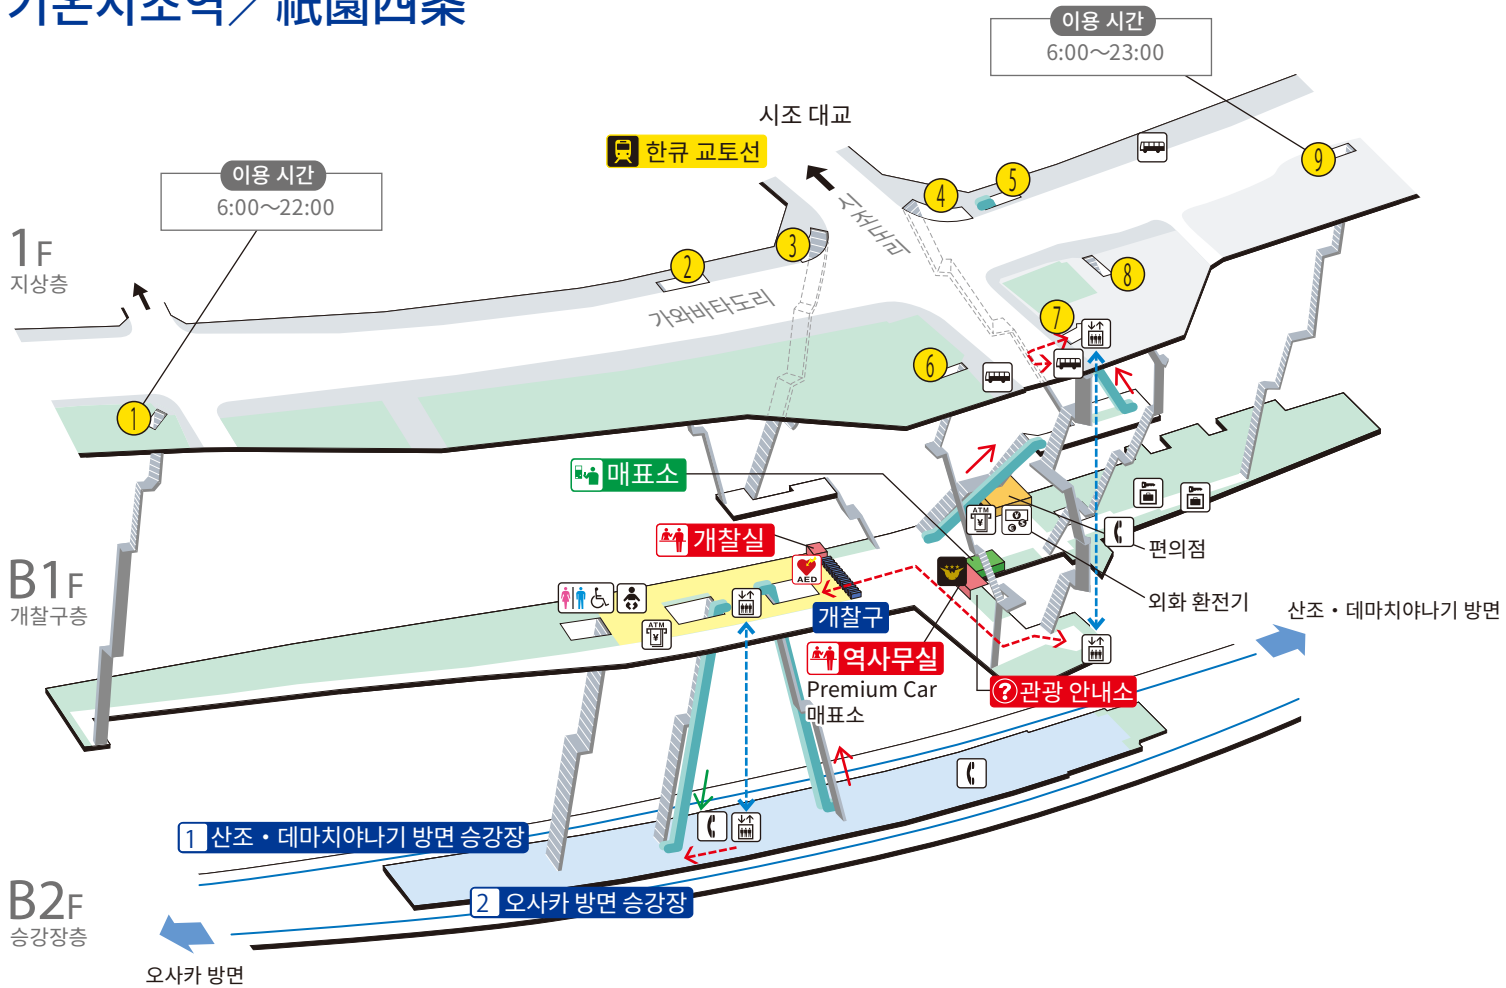

기온시조역 / 祇園四条

② 오사카 방면 주요역(후시미이나라, 교바시, 덴마바시, 요도야바시, 나카노시마)

	계단		개찰구 내 중앙 홀		통로		엘리베이터 경로
	에스컬레이터		승강장		시설		배리어 프리 경로
	개찰구		슬로프		전화		버스 승차장
	엘리베이터		유아용 거치대 · 유아용 시트		코인 로커		AED (자동심장충격기)
	휠체어 이용 가능 화장실		오스트메이트 (인공 항문 및 인공 방광 사용자)		ATM		출입구 번호
	Premium Car 매표소				외화 환전기		