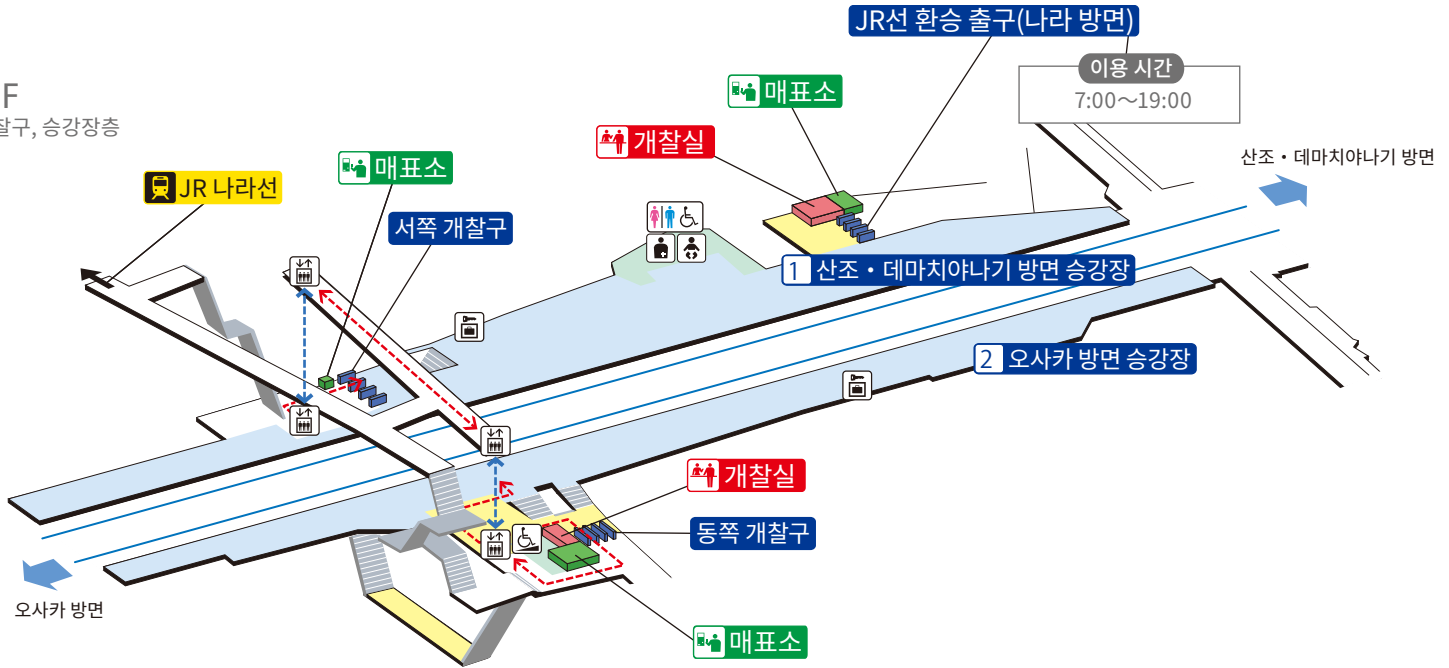

도후쿠지역 / 東福寺

※교토역으로 가시려면 JR로 환승해 1정거장

1F
개찰구, 승강장층

B1F
지하 통로

① 기온시조 · 산조 · 데마치야나기 방면

② 오사카 방면 주요역(후시미이나리, 단바바시, 교바시, 덴마바시, 요도야바시, 나카노시마)

	계단		개찰구 내 중앙 홀		통로		엘리베이터 경로
	개찰구		승강장		시설		배리어 프리 경로
	엘리베이터		슬로프		전화		
	휠체어 이용 가능 화장실		유아용 거치대 · 유아용 시트		코인 로커		
			오스트메이트 (인공 항문 및 인공 방광 사용자)				

2024.3.31 현재