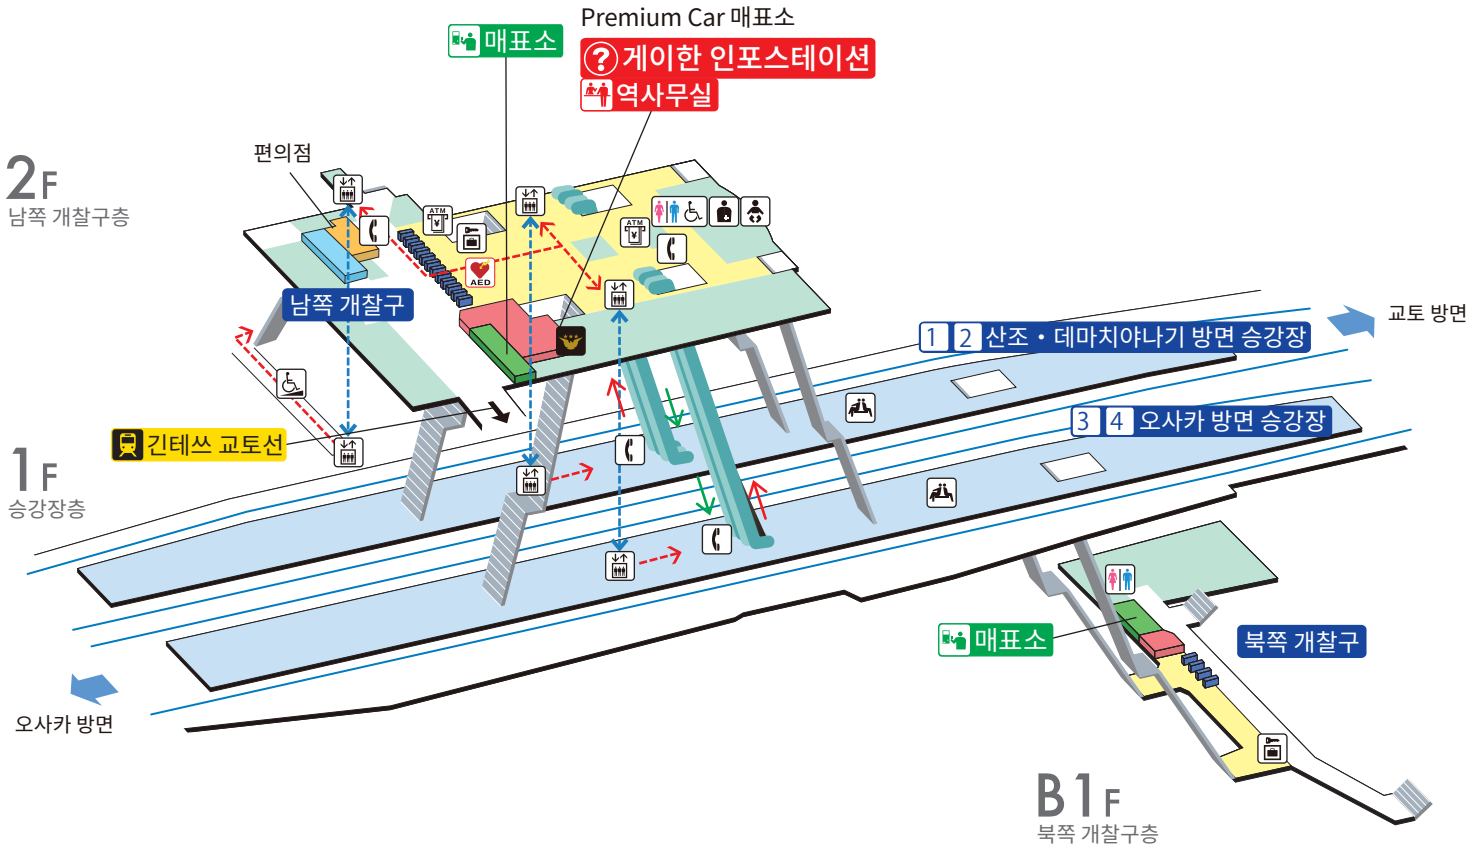

단바바시역 / 丹波橋

※긴테쓰 전철 환승

- ① ② 후시미이나리, 기온시조, 산조, 데마치야나기 방향
- ③ ④ 오사카 방향 주요역(교바시, 덴마바시, 요도야바시, 나카노시마)

	계단		개찰구 내 중앙 홀		통로		엘리베이터 경로
	에스컬레이터		승강장		시설		배리어 프리 경로
	개찰구		슬로프		전화		AED (자동심장충격기)
	엘리베이터		대기실		코인 로커		Premium Car 매표소
	휠체어 이용 가능 화장실		유아용 거치대 · 유아용 시트		ATM		
	화장실		오스트메이트 (인공 항문 및 인공 방광 사용자)				