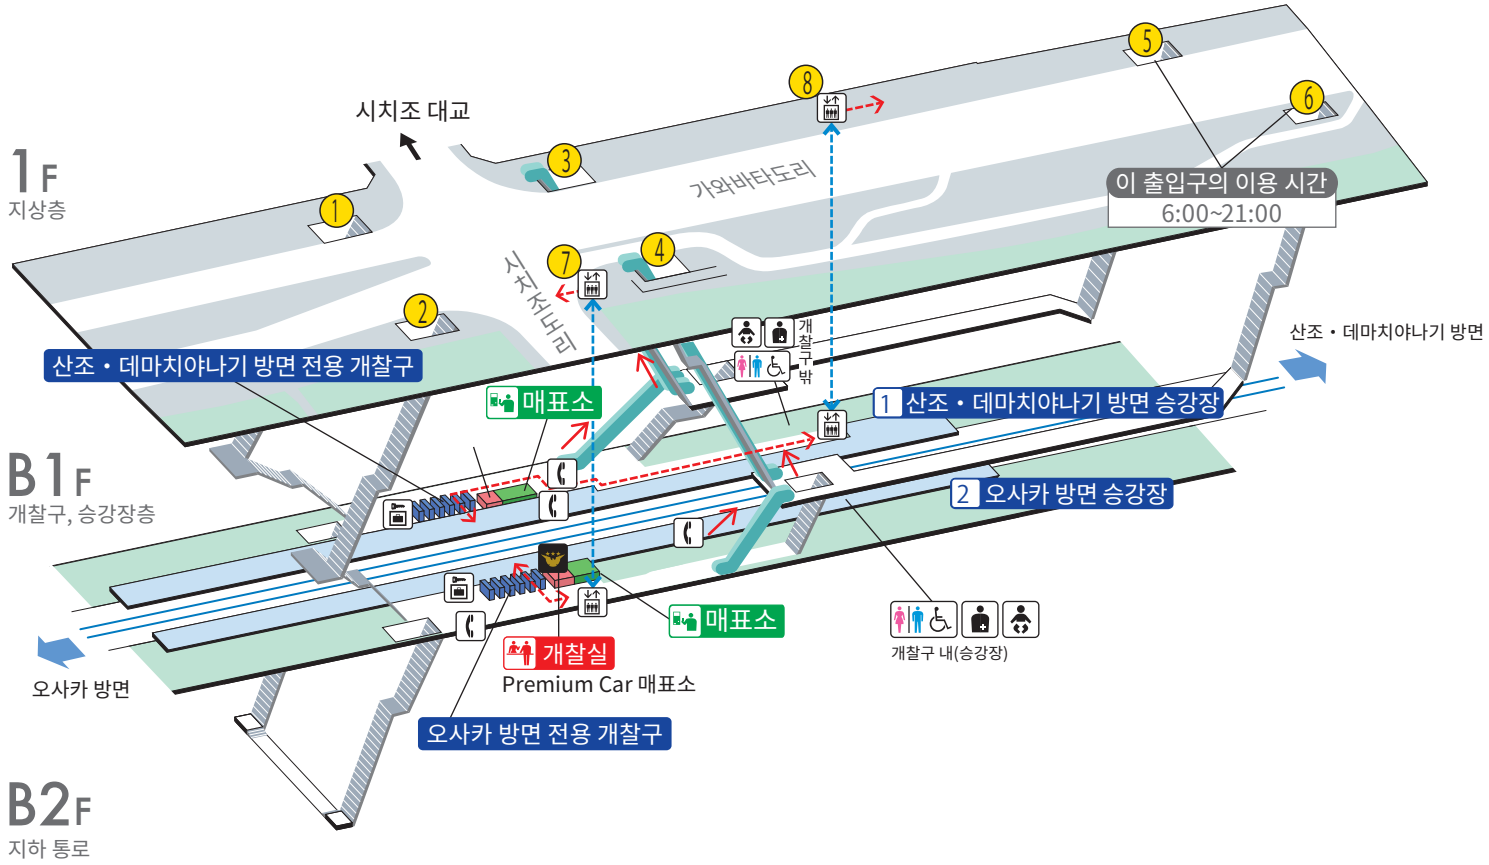

# 시치조역 / 七条

- ① 기온시조 · 산조 · 데마치야나기 방면
- ② 오사카 방면 주요역(후시미이나리, 단바바시, 교바시, 덴마바시, 요도야바시, 나카노시마)

	계단		개찰구 내 중앙 홀		통로		엘리베이터 경로
	에스컬레이터		승강장		시설		배리어 프리 경로
	개찰구		유아용 거치대 · 유아용 시트		전화		Premium Car 대표소
	엘리베이터		오스트메이트 (인공 항문 및 인공 방광 사용자)		코인 로커		
	휠체어 이용 가능 화장실		출입구 번호				