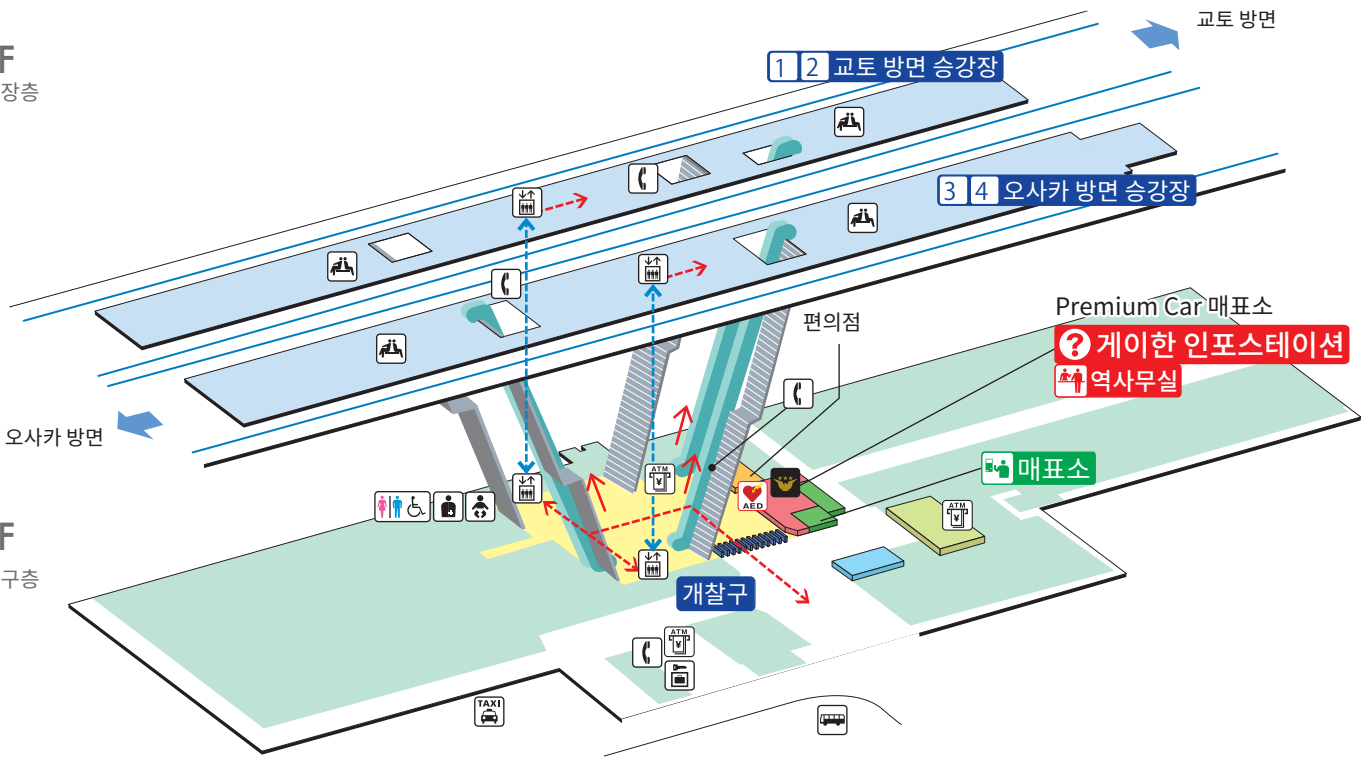

구즈하역 / 樟葉

2F
승강장층

1F
개찰구층

- ① ② 교토 방면 주요역(후시미이나리, 기온시조, 산조, 데마치야나기)
- ③ ④ 오사카 방면 주요역(교바시, 덴마바시, 요도야바시, 나카노시마)

	계단		개찰구 내 중앙 홀		통로		엘리베이터 경로
	에스컬레이터		승강장		시설		배리어 프리 경로
	개찰구		대기실		전화		택시 승차장
	엘리베이터		유아용 거치대 · 유아용 시트		코인 로커		버스 승차장
	휠체어 이용 가능 화장실		오스트메이트 (인공 항문 및 인공 방광 사용자)		ATM		
	Premium Car 매표소		AED (자동심장충격기)				