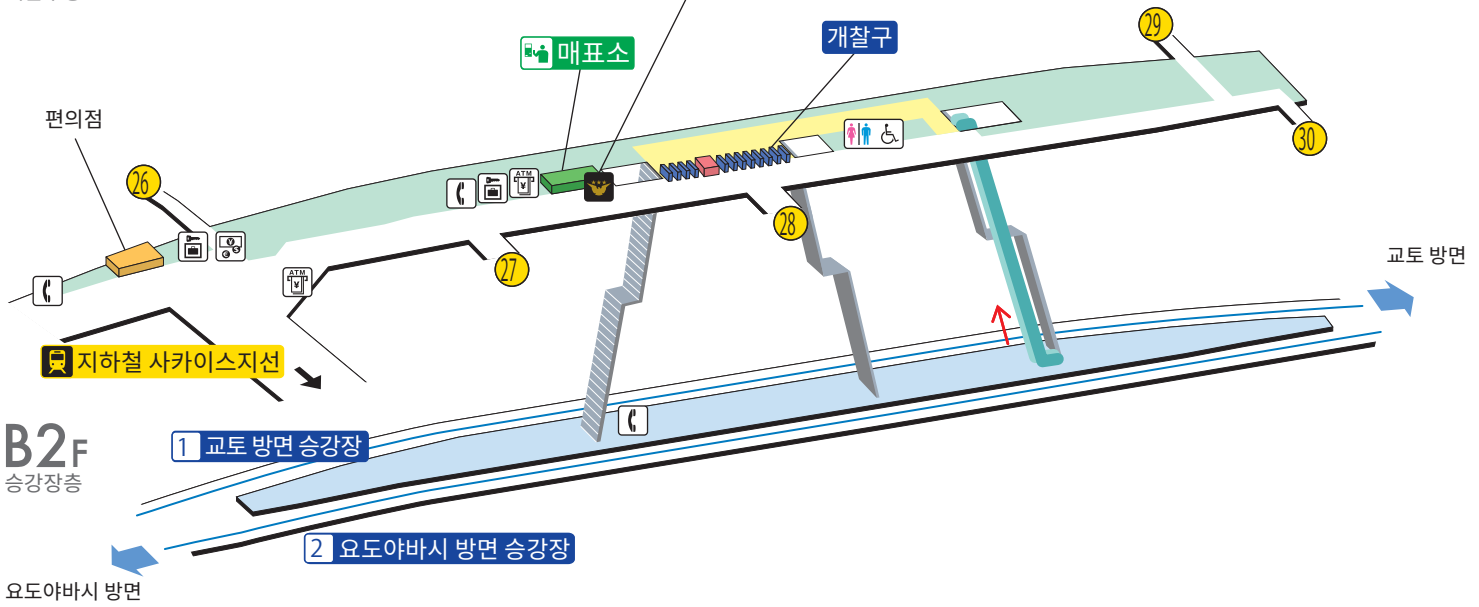

# 기타하마역 / 北浜

※지하철 사카이스지선 환승

**B1F**  
개찰구층

Premium Car 매표소

## 1 교토 방향 주요역(교바시, 후시미이나리, 기온시조, 산조, 데마치야나기)

	계단		개찰구 내 중앙 홀		통로
	에스컬레이터		승강장		시설
	개찰구				전화
	휠체어 이용 가능 화장실				코인 로커
	출입구 번호				ATM
					Premium Car 매표소
					외화 환전기