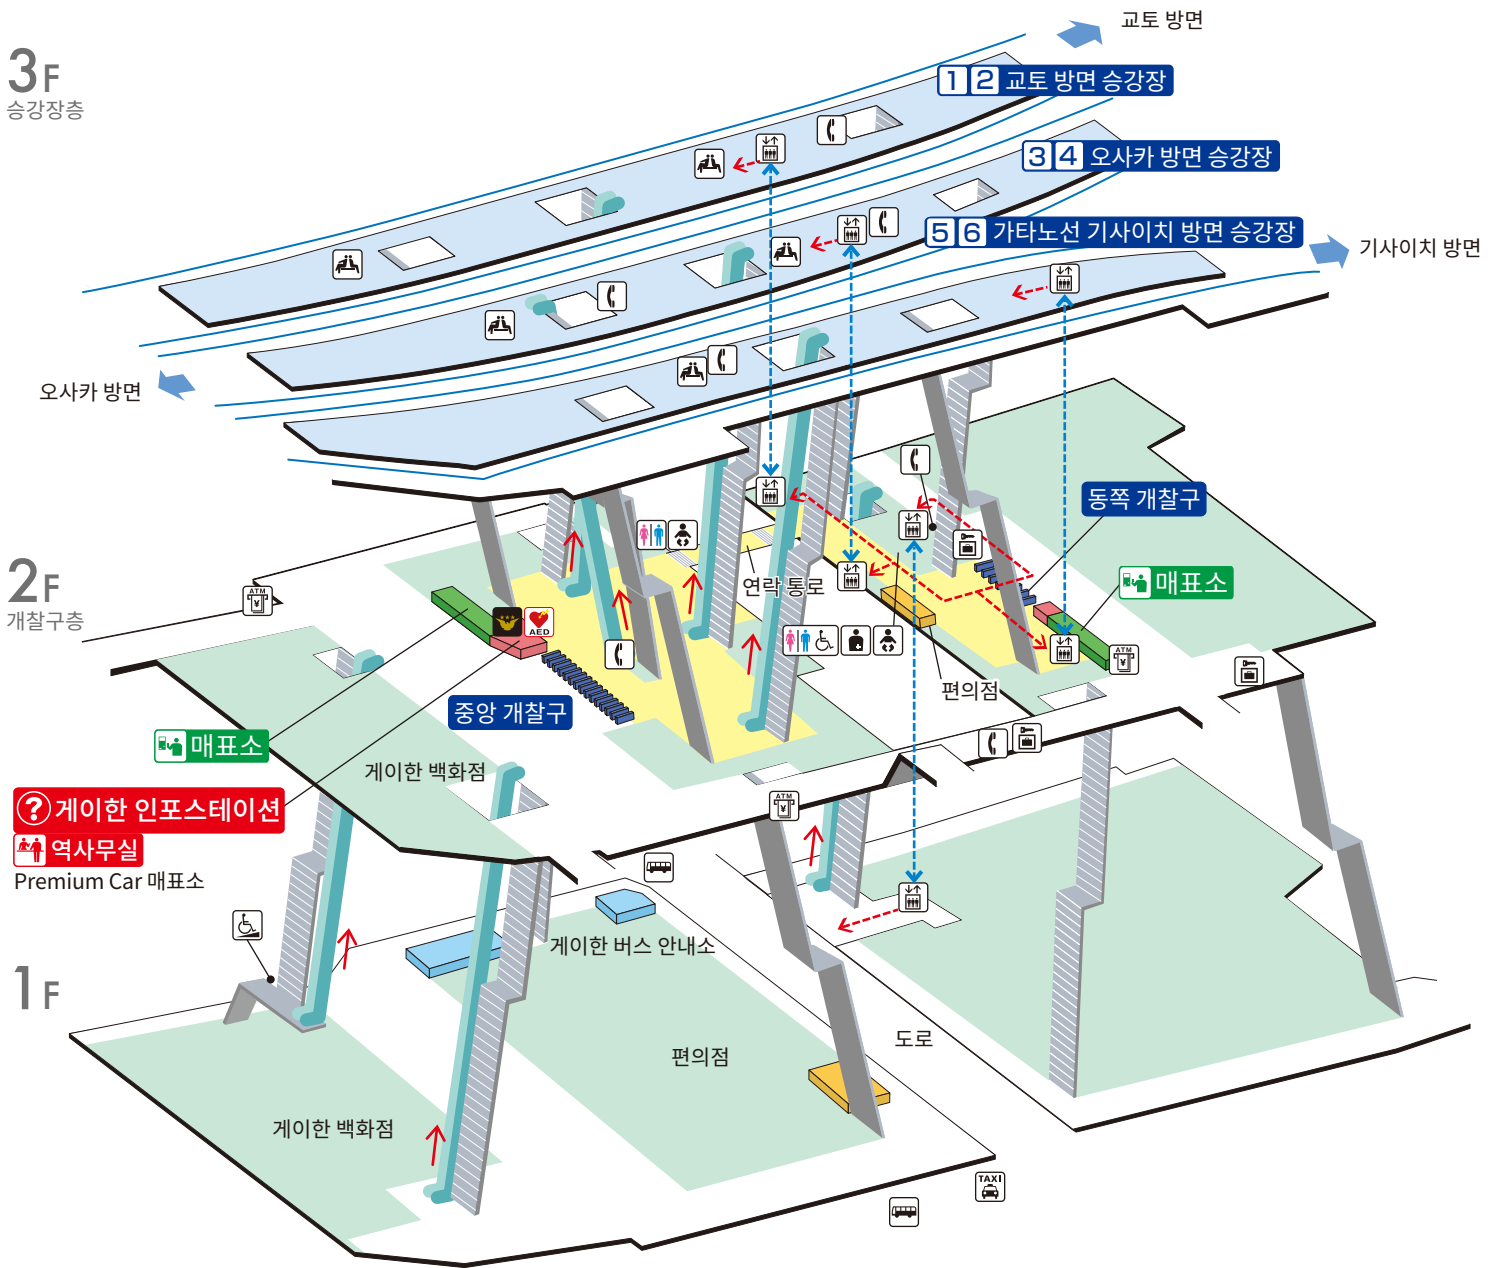

히라카타시역 / 枚方市

3F
승강장층

2F
개찰구층

1F

1 2 교토 방면 주요역(후시미이나리, 기온시조, 산조, 데마치야나기)

3 4 오사카 방면 주요역(교바시, 덴마바시, 요도야바시, 나카노시마)

	계단		개찰구 내 중앙 홀		통로		엘리베이터 경로
	에스컬레이터		승강장		시설		배리어 프리 경로
	개찰구		슬로프		전화		택시 승차장
	엘리베이터		대기실		코인 로커		버스 승차장
	화장실		유아용 거치대 · 유아용 시트		ATM		
	휠체어 이용 가능 화장실		오스트메이트 (인공 항문 및 인공 방광 사용자)		Premium Car 매표소		
			AED (자동심장충격기)				