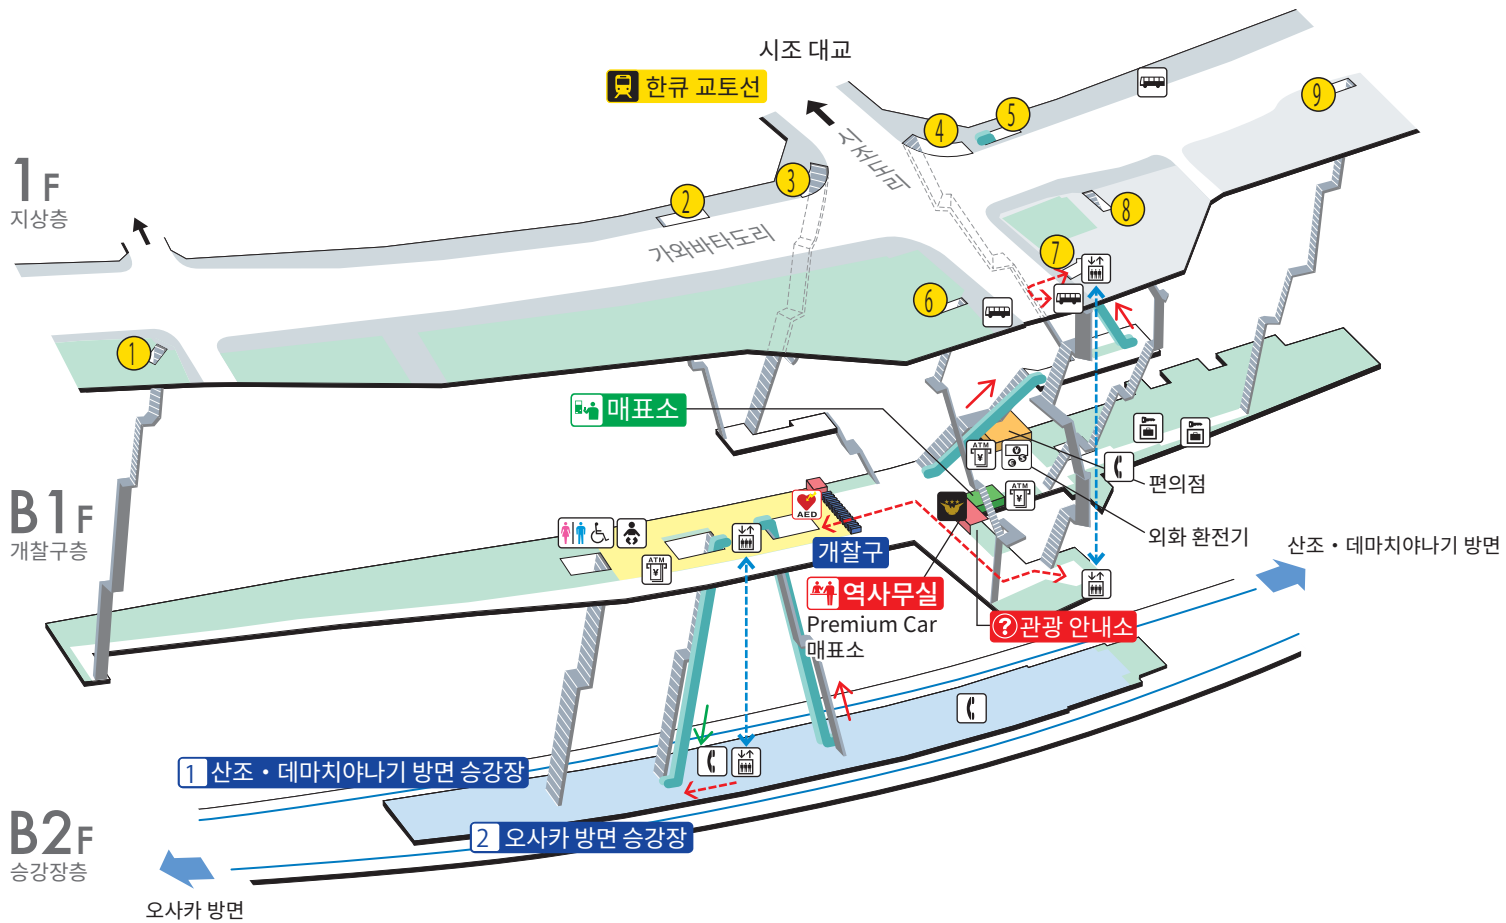

# 기온시조역 / 祇園四条

## ② 오사카 방면 주요역(후시미이나라, 교바시, 덴마바시, 요도야바시, 나카노시마)

	계단		개찰구 내 중앙 홀		통로		엘리베이터 경로
	에스컬레이터		승강장		시설		배리어 프리 경로
	개찰구		슬로프		전화		버스 승차장
	엘리베이터		유아용 거치대 · 유아용 시트		코인 로커		AED (자동심장충격기)
	휠체어 이용 가능 화장실		오스트메이트 (인공 항문 및 인공 방광 사용자)		ATM		출입구 번호
	Premium Car 매표소		외화 환전기				