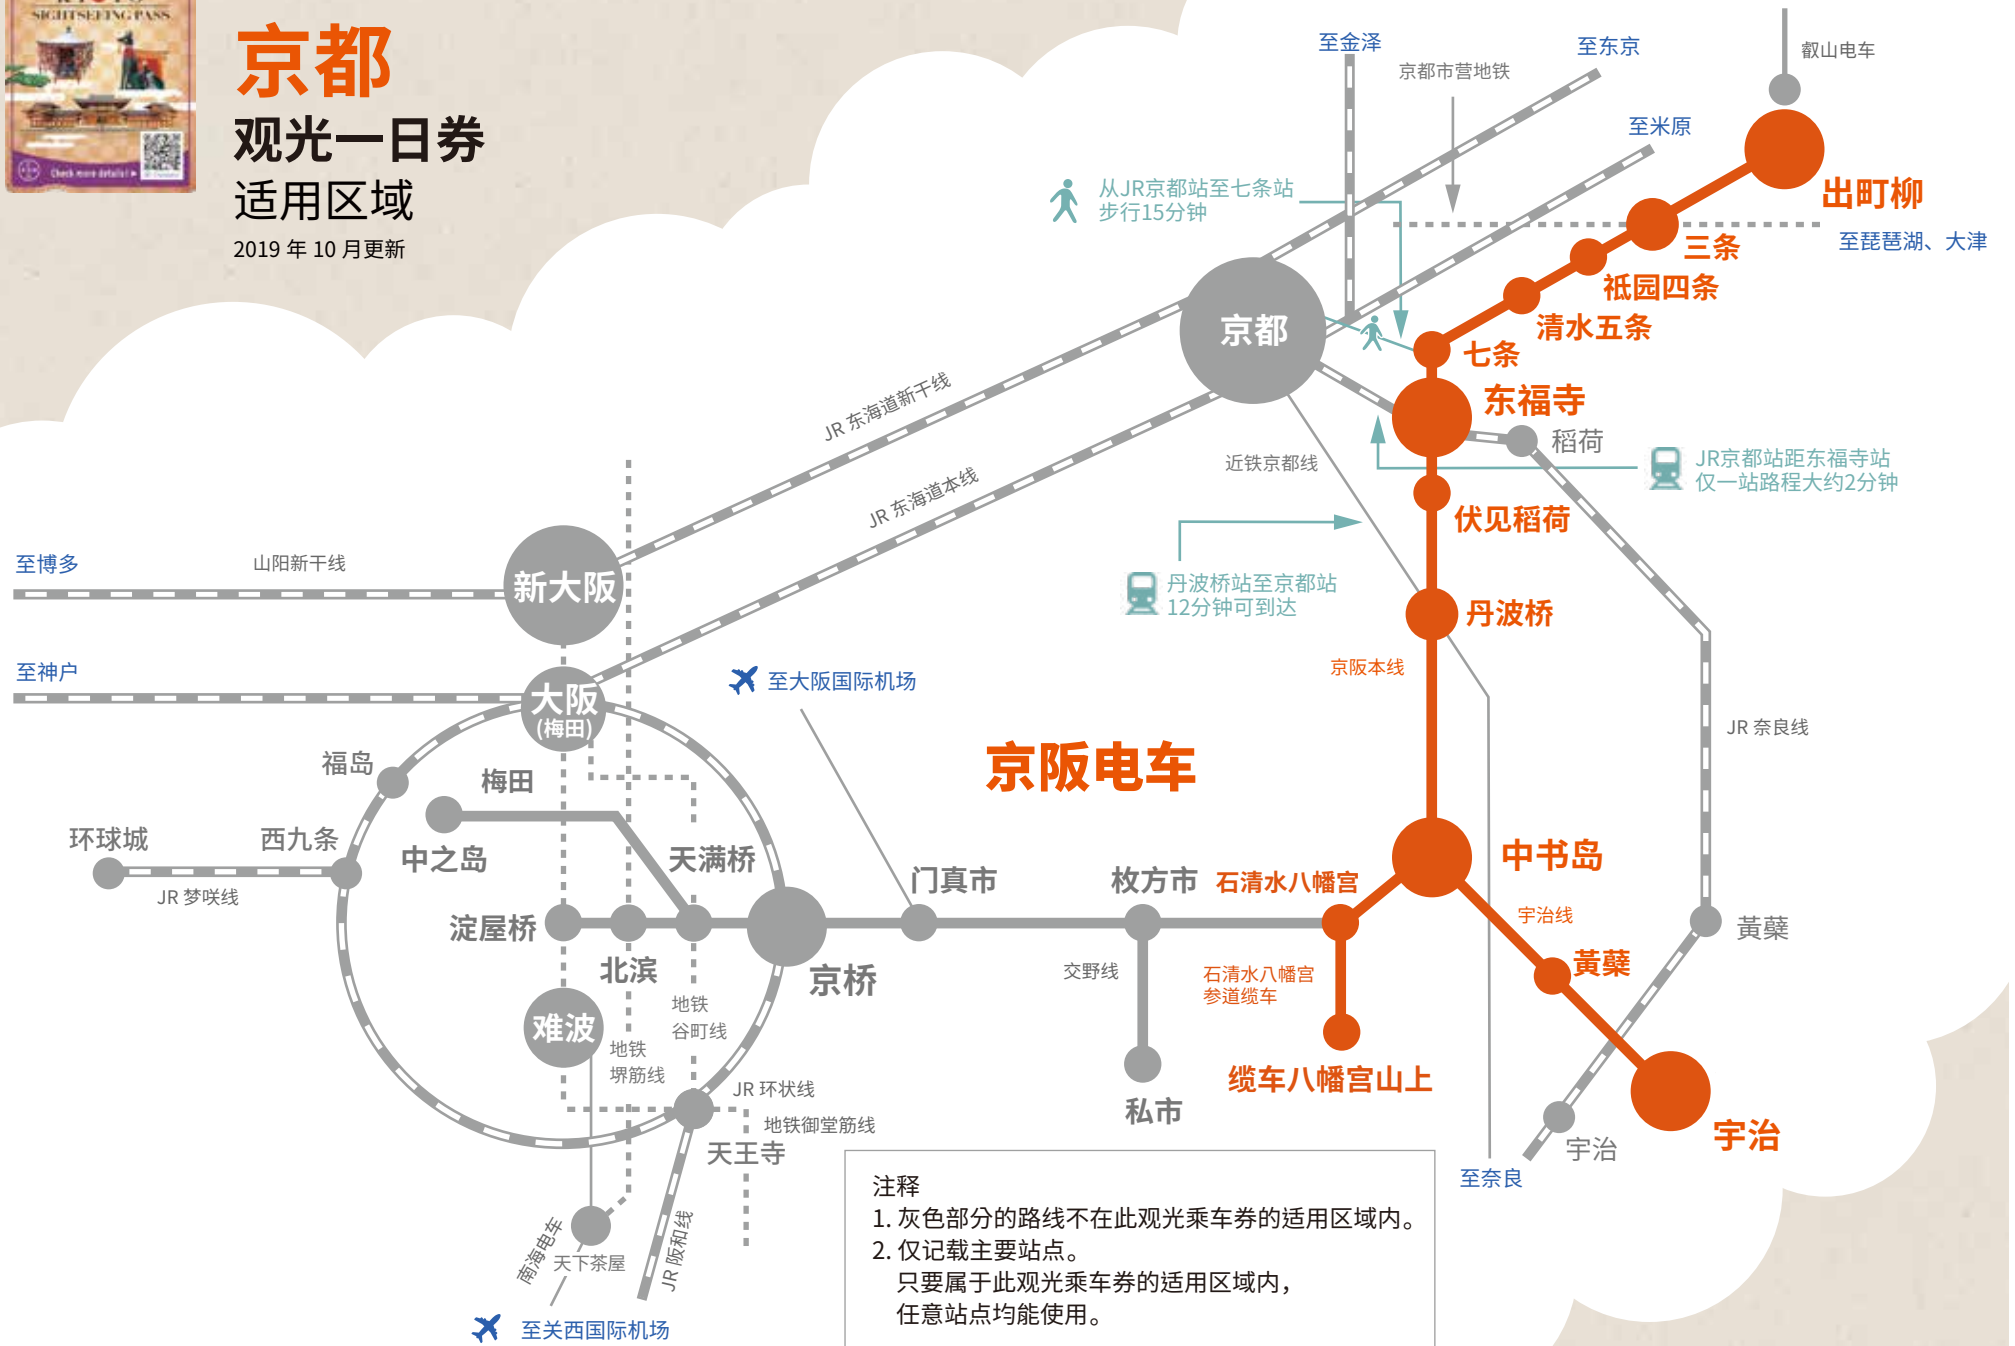

京都 观光一日券 适用区域

2019年10月更新

注释

1. 灰色部分的路线不在此观光乘车券的适用区域内。
2. 仅记载主要站点。
只要属于此观光乘车券的适用区域内，任意站点均能使用。