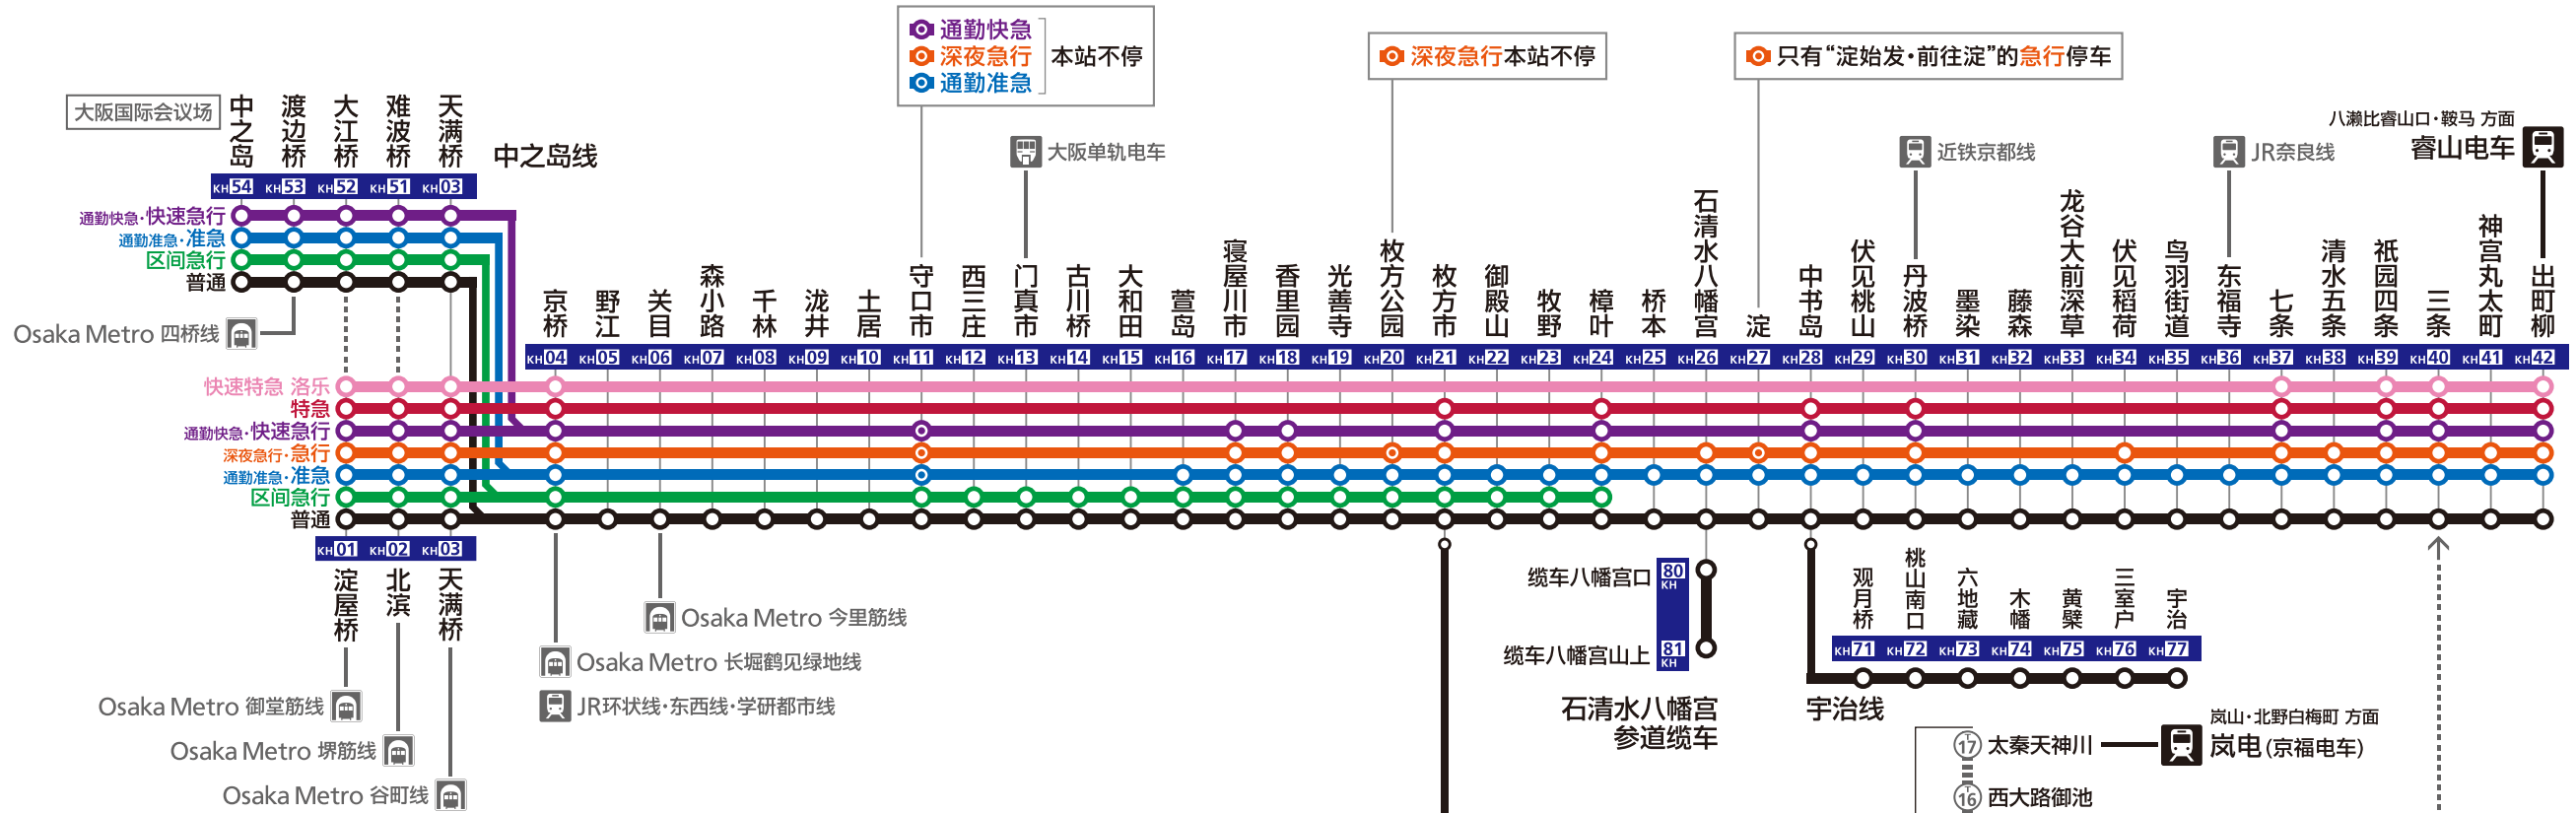

电车的类别和停车站的介绍

快速特急

快速特急 中之岛
Rapid Limited Exp. Nakanoshima

准急 (通勤准急)

准急 出町柳
Sub-exp. Demachiyanaagi

特急

特急 出町柳
Limited Exp. Demachiyanaagi

区间急行

区间急行 中之岛
Semi-exp. Nakanoshima

快速急行 (通勤快急)

快速急行 出町柳
Rapid Exp. Demachiyanaagi

普通

普通 宇治
Local Uji

急行 (深夜急行)

急行 淀屋桥
Express Yodoyabashi