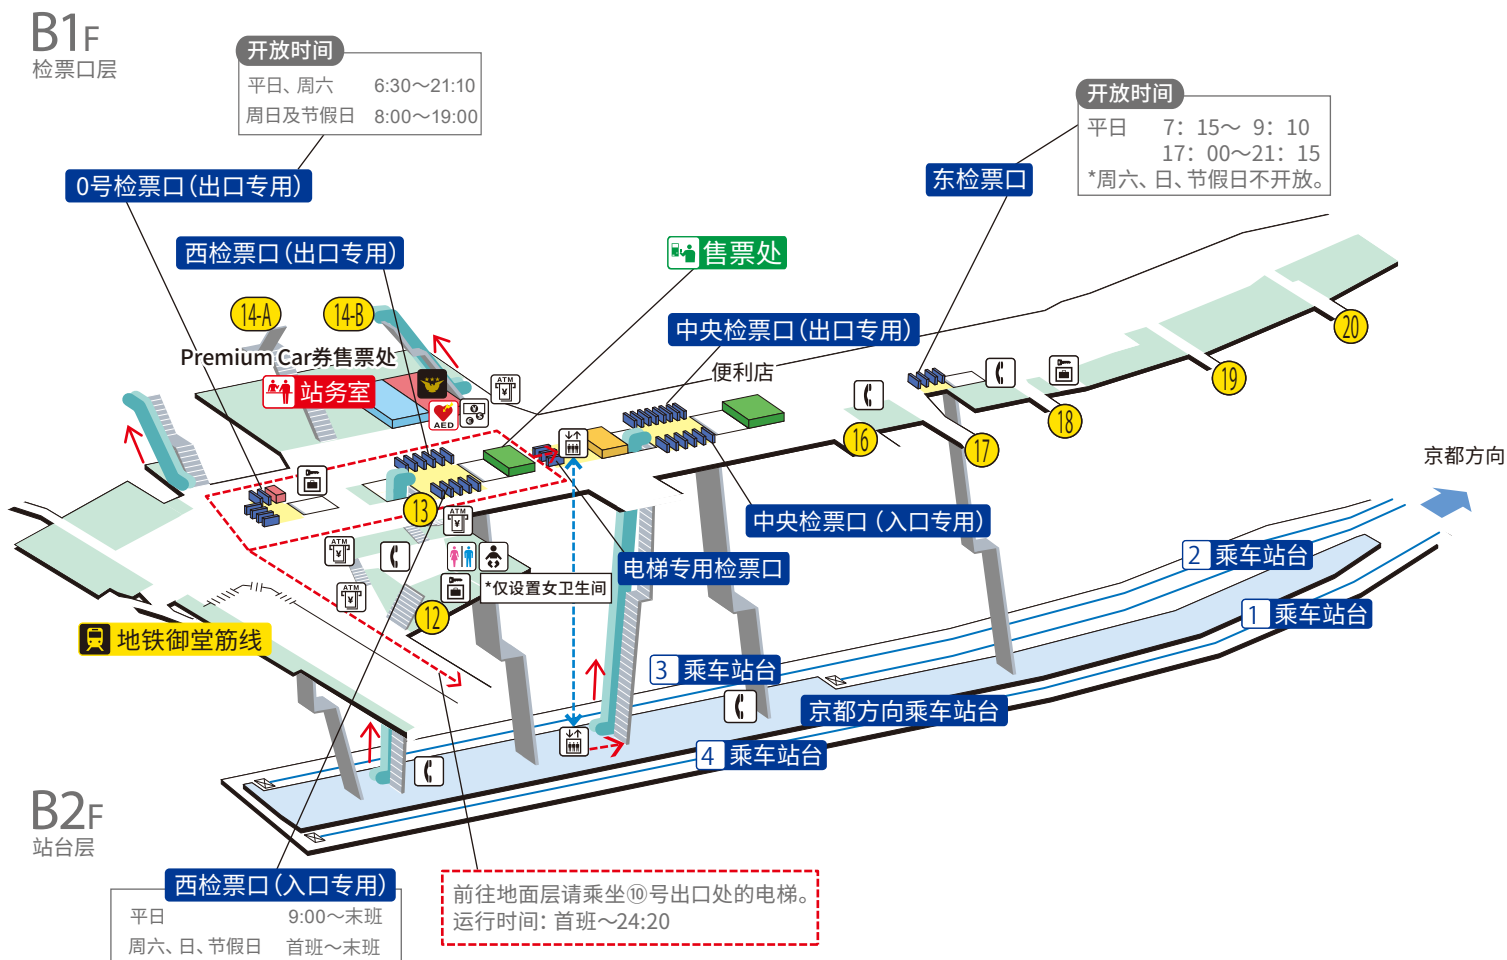

淀屋桥站 / Yodoyabashi

*地铁御堂筋线换乘站

① ② ③ ④ 京都方向 主要车站 (京桥、伏见稻荷、祇园四条、三条、出町柳)

	楼梯		检票口内、大厅		通道		电梯路线
	自动扶梯		站台		设施		无障碍路线
	检票口		婴儿安全座椅、 婴儿座椅		电话		出租车乘车处
	电梯		AED (自动体外除颤器)		投币式自动存放柜		巴士乘车处
	卫生间		Premium Car券售票处		ATM		出入口编号
	外币兑换机						