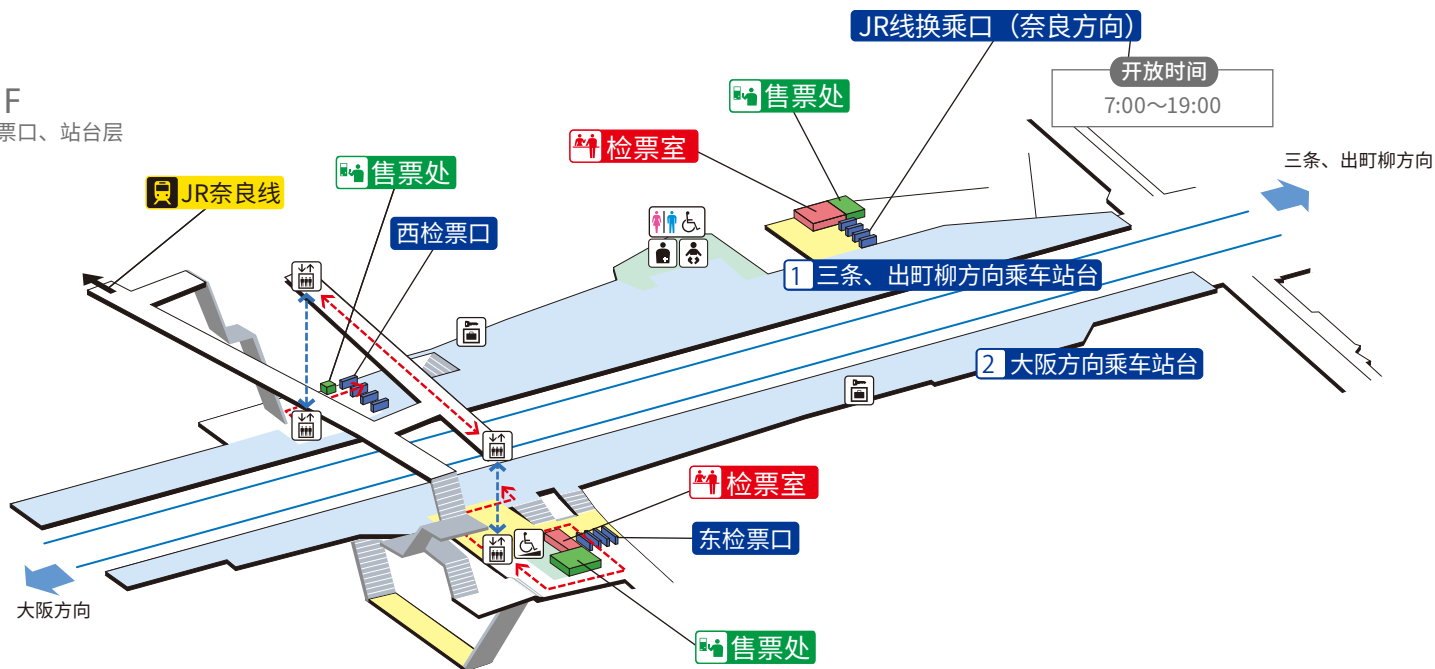

# 东福寺站 / Tofukuji

\*前往京都站请换乘JR后乘坐一站即可

1F  
检票口、站台层

B1F  
地下通道

① 祇园四条、三条、出町柳方向

② 大阪方向 主要车站 (伏见稻荷、丹波桥、京桥、天满桥、淀屋桥、中之岛)

	楼梯		检票口内、大厅		通道		电梯路线
	检票口		站台		设施		无障碍路线
	电梯		坡道		电话		
	轮椅无障碍卫生间		婴儿安全座椅、 婴儿座椅		投币式自动存放柜		
			人工肛门适用设施				