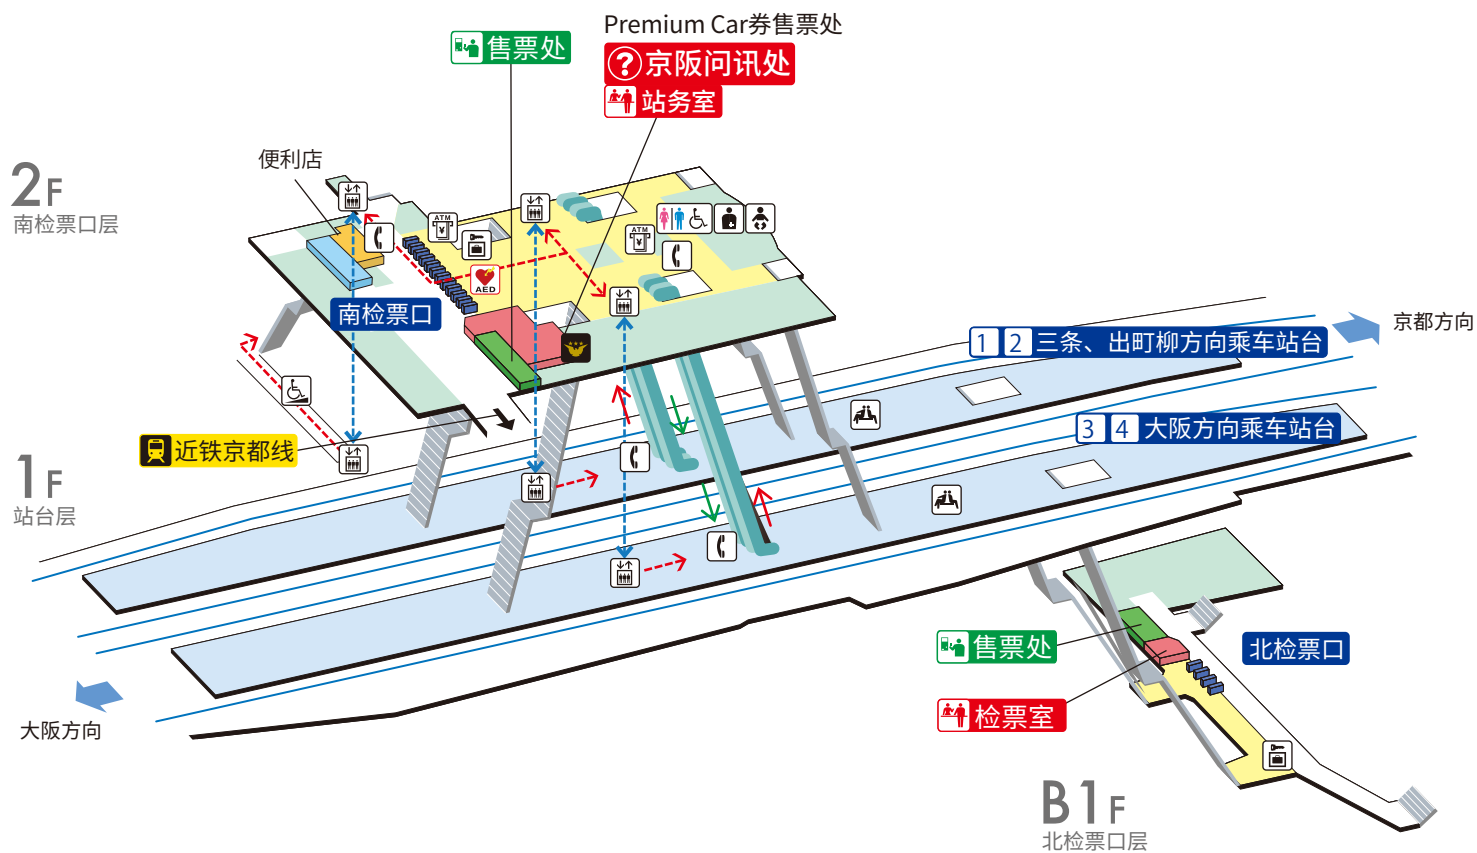

丹波桥站 / Tambabashi *近铁电车换乘站

① ② 伏见稻荷、祇园四条、三条、出町柳方向

③ ④ 大阪方向 主要车站 (京桥、天满桥、淀屋桥、中之岛)

	楼梯		检票口内、大厅		通道		电梯路线
	自动扶梯		站台		设施		无障碍路线
	检票口		坡道		电话		AED (自动体外除颤器)
	电梯		候车室		投币式自动存放柜		Premium Car券售票处
	轮椅无障碍卫生间		婴儿安全座椅、 婴儿座椅		ATM		
	卫生间		人工肛门适用设施				