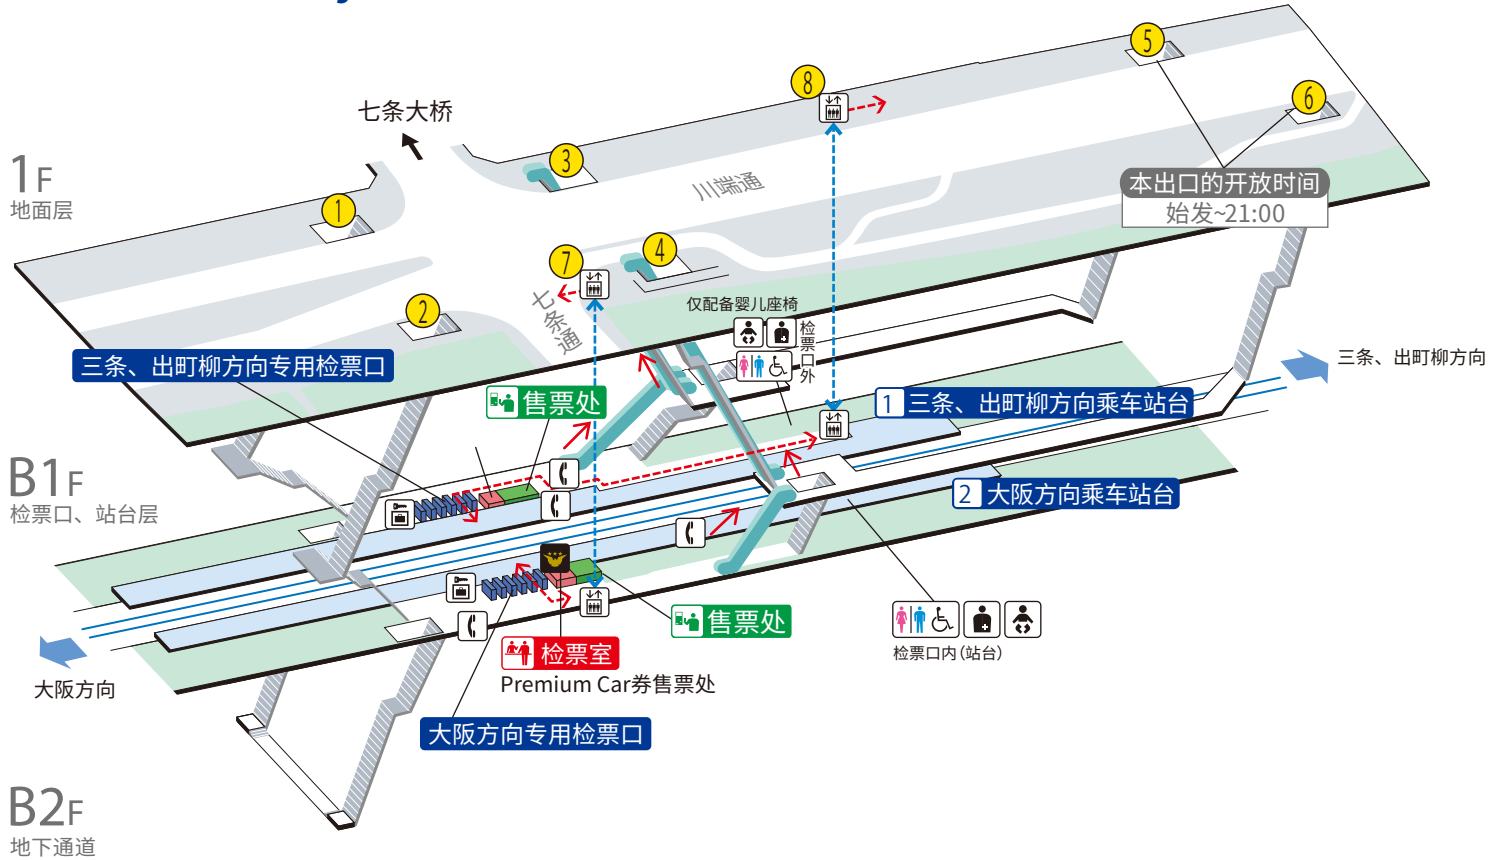

七条站 / Shichijo

- ① 祇园四条、三条、出町柳方向
- ② 大阪方向 主要车站 (伏见稻荷、丹波桥、京桥、天满桥、淀屋桥、中之岛)

	楼梯		检票口内、大厅		通道		电梯路线
	自动扶梯		站台		设施		无障碍路线
	检票口		婴儿安全座椅、 婴儿座椅		电话		Premium Car券售票处
	电梯		人工肛门适用设施		投币式自动存放柜		
	轮椅无障碍卫生间		出入口编号				