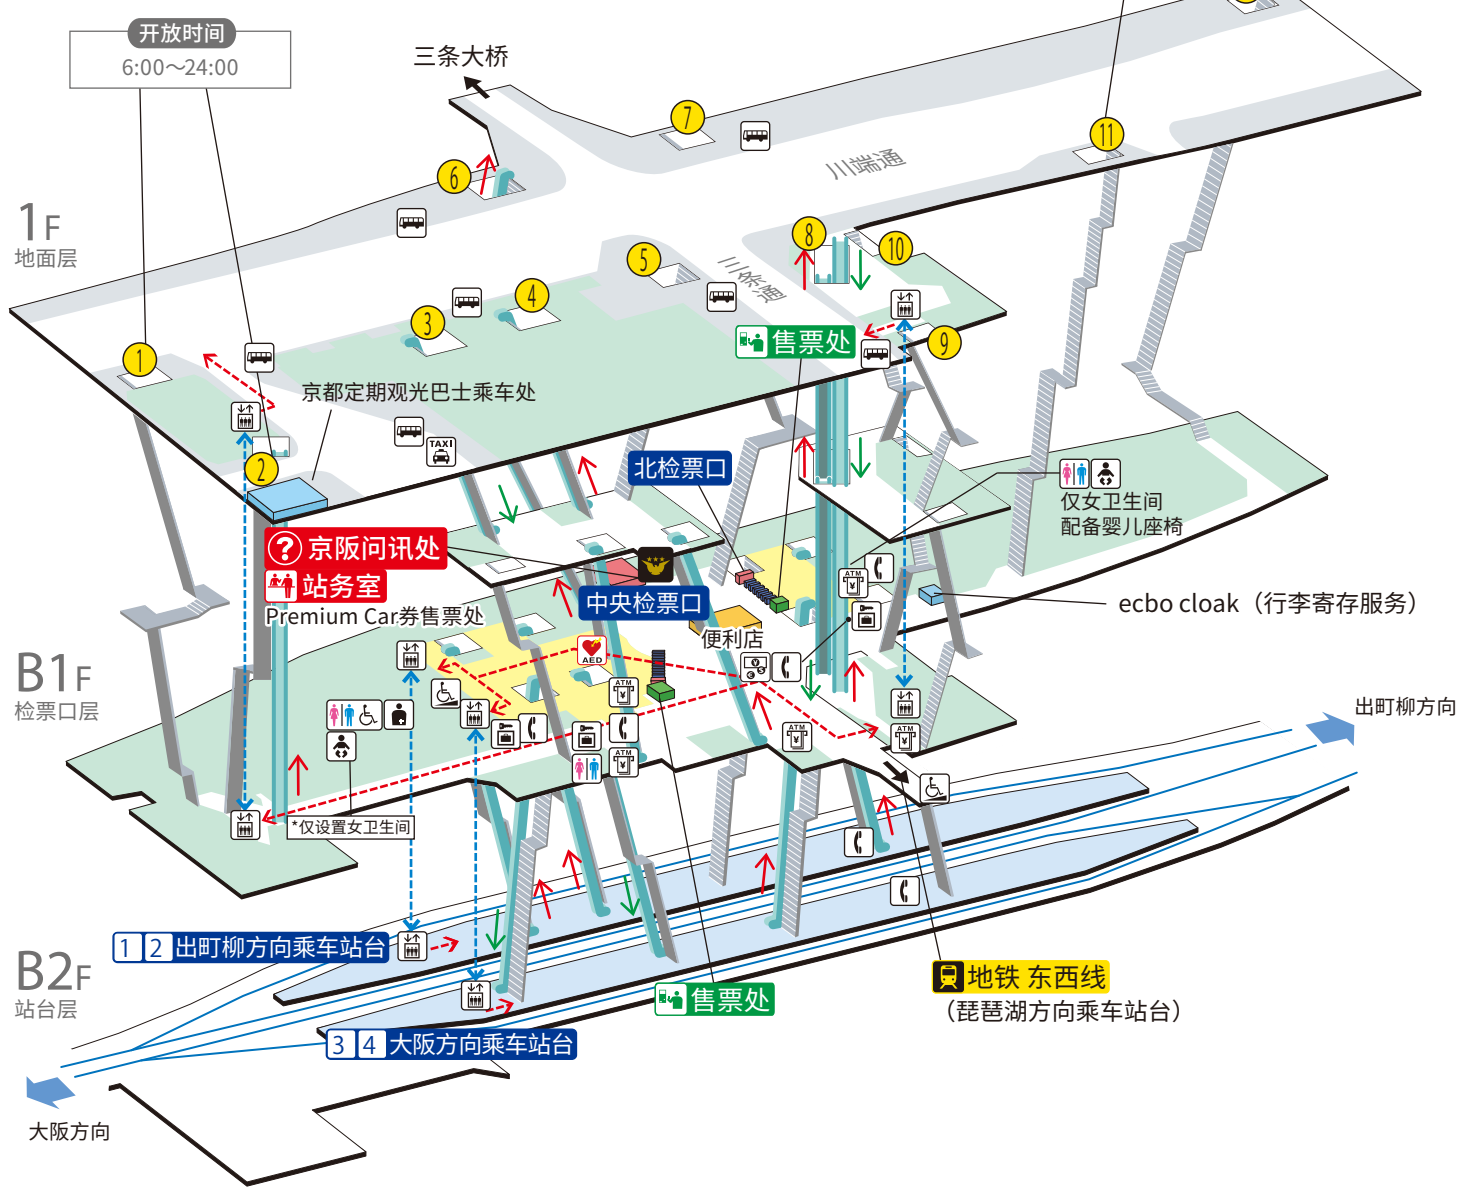

三条站 / Sanjo *地铁 东西线换乘站

开放时间 6:00~22:00

③ ④ 大阪方向 主要车站 (祇园四条、伏见稻荷、京桥、天满桥、淀屋桥、中之岛)

	楼梯		检票口内、大厅		通道		电梯路线
	自动扶梯		站台		设施		无障碍路线
	检票口		坡道		电话		出租车乘车处
	电梯		婴儿安全座椅、 婴儿座椅		投币式自动存放柜		巴士乘车处
	卫生间		人工肛门适用设施		ATM		出入口编号
	轮椅无障碍卫生间		AED (自动体外除颤器)		外币兑换机		Premium Car券售票处