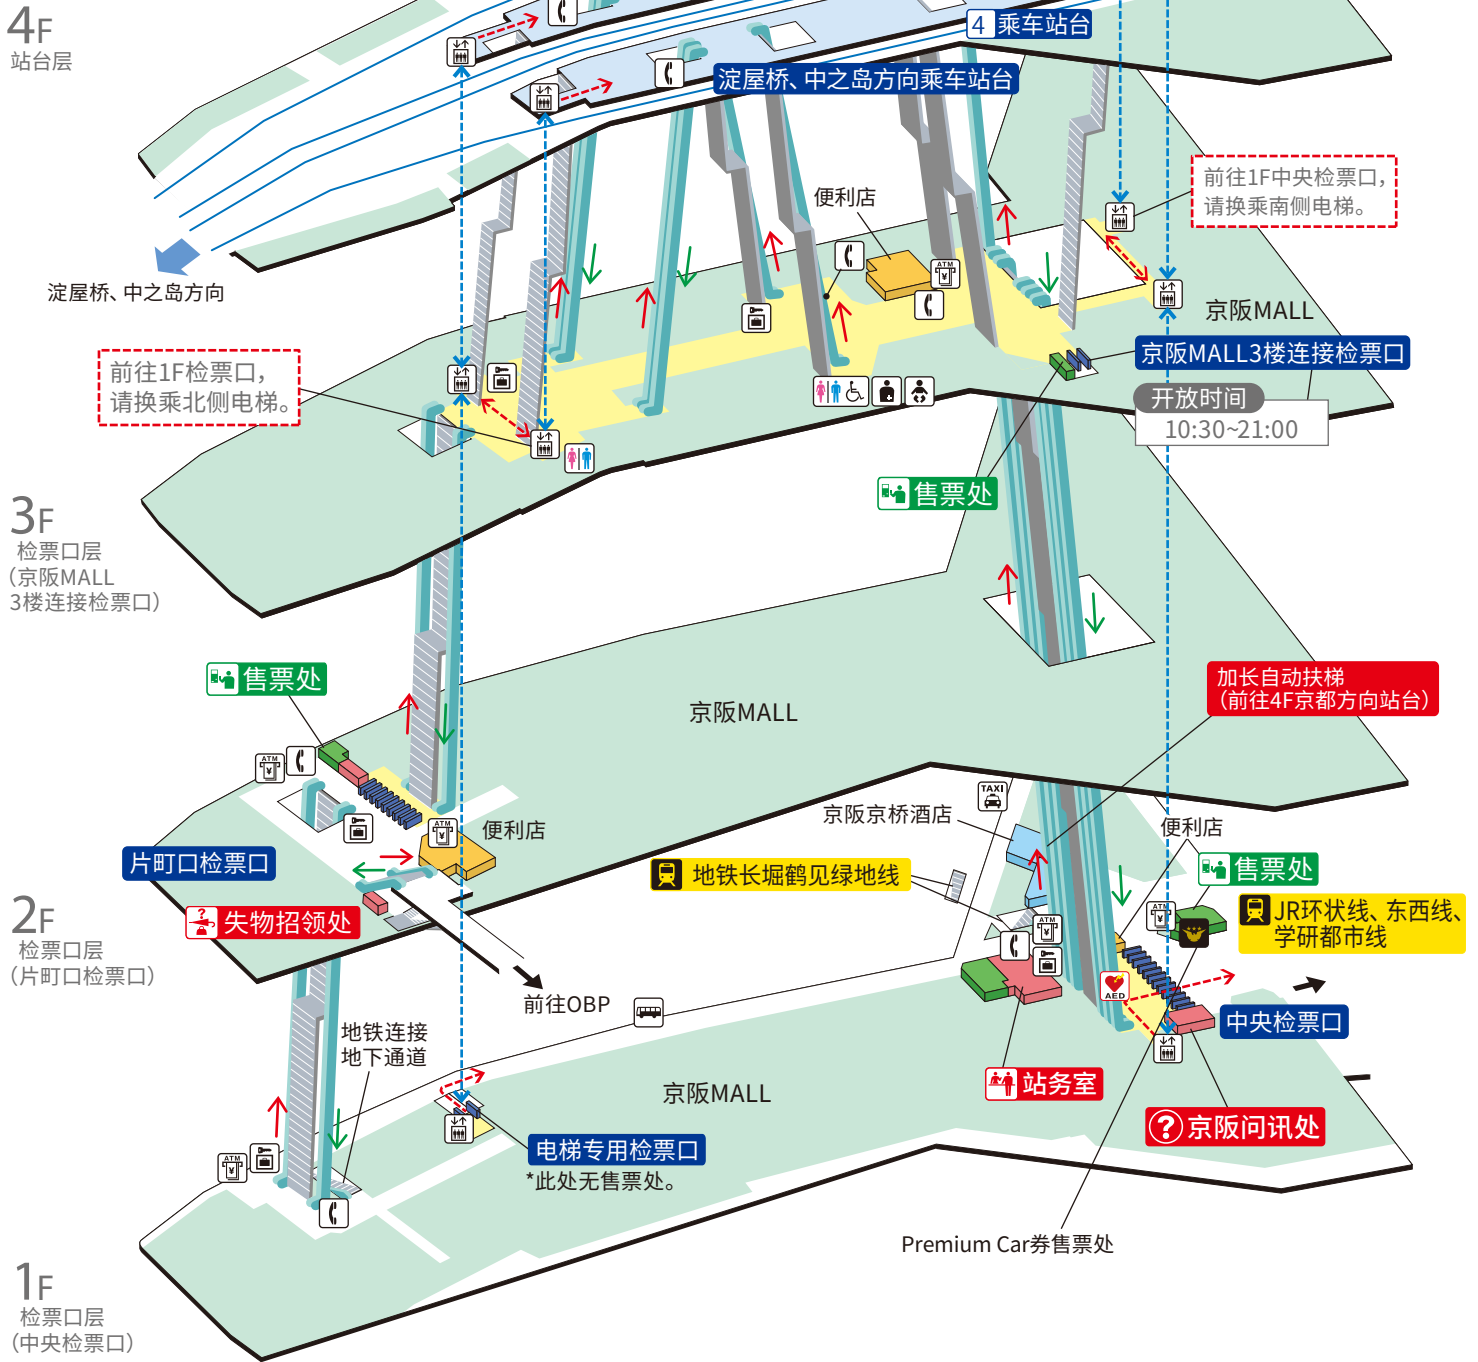

京桥站 / Kyobashi

*JR、地铁长堀鹤见绿地线换乘站

① ② 京都方向 主要车站 (伏见稻荷、祇园四条、三条、出町柳)

	楼梯		检票口内、大厅		通道		电梯路线
	自动扶梯		站台		设施		无障碍路线
	检票口		婴儿安全座椅、 婴儿座椅		电话		出租车乘车处
	电梯		人工肛门适用设施		投币式自动存放柜		巴士乘车处
	卫生间		AED (自动体外除颤器)		ATM		Premium Car券售票处
	轮椅无障碍卫生间						