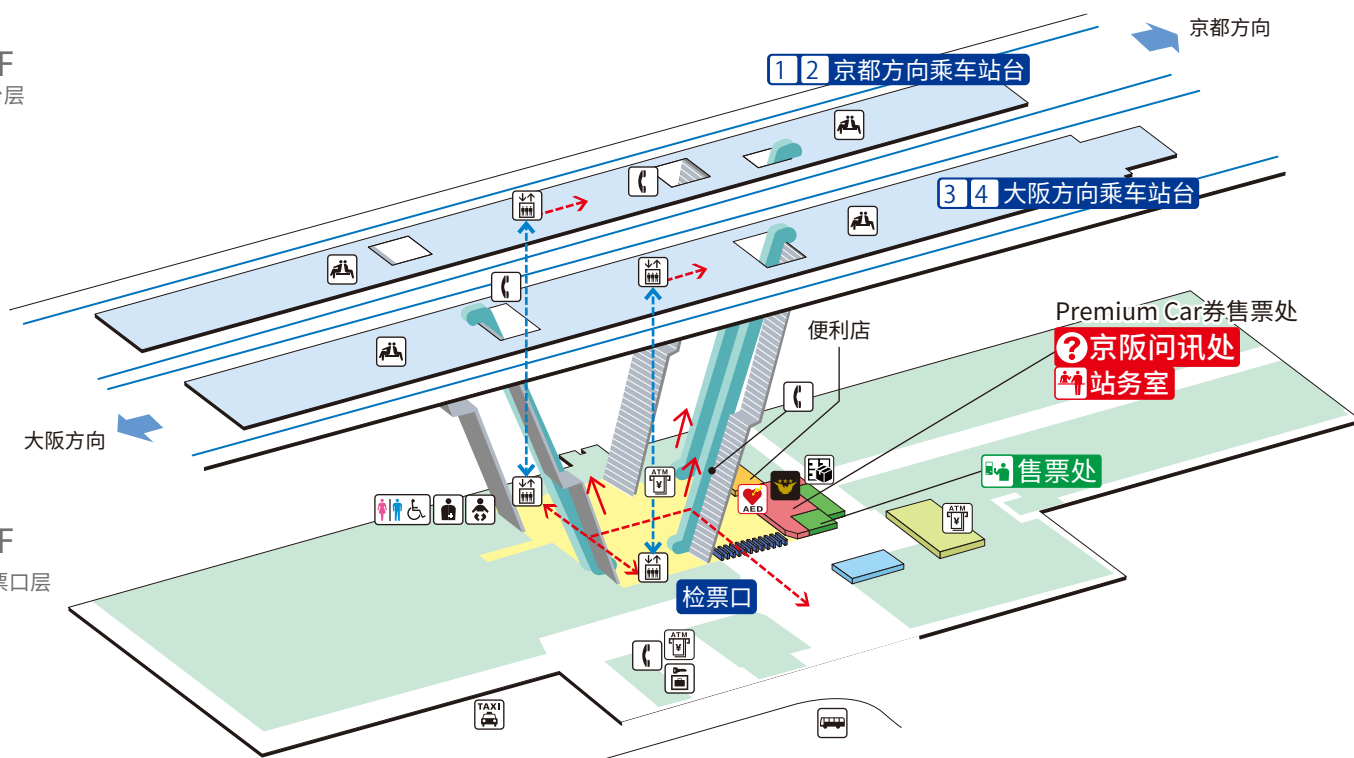

# 樟叶站 / Kuzuha

2F  
站台层

1F  
检票口层

① ② 京都方向 主要车站 (伏见稻荷、祇园四条、三条、出町柳)

③ ④ 大阪方向 主要车站 (京桥、天满桥、淀屋桥、中之岛)

|  |                 |  |                  |  |          |  |        |
|--|-----------------|--|------------------|--|----------|--|--------|
|  | 楼梯              |  | 检票口内、大厅          |  | 通道       |  | 电梯路线   |
|  | 自动扶梯            |  | 站台               |  | 设施       |  | 无障碍路线  |
|  | 检票口             |  | 候车室              |  | 电话       |  | 出租车乘车处 |
|  | 电梯              |  | 婴儿安全座椅、<br>婴儿座椅  |  | 投币式自动存放柜 |  | 巴士乘车处  |
|  | 轮椅无障碍卫生间        |  | 人工肛门适用设施         |  | ATM      |  |        |
|  | Premium Car券售票处 |  | AED<br>(自动体外除颤器) |  | 自助快递柜    |  |        |