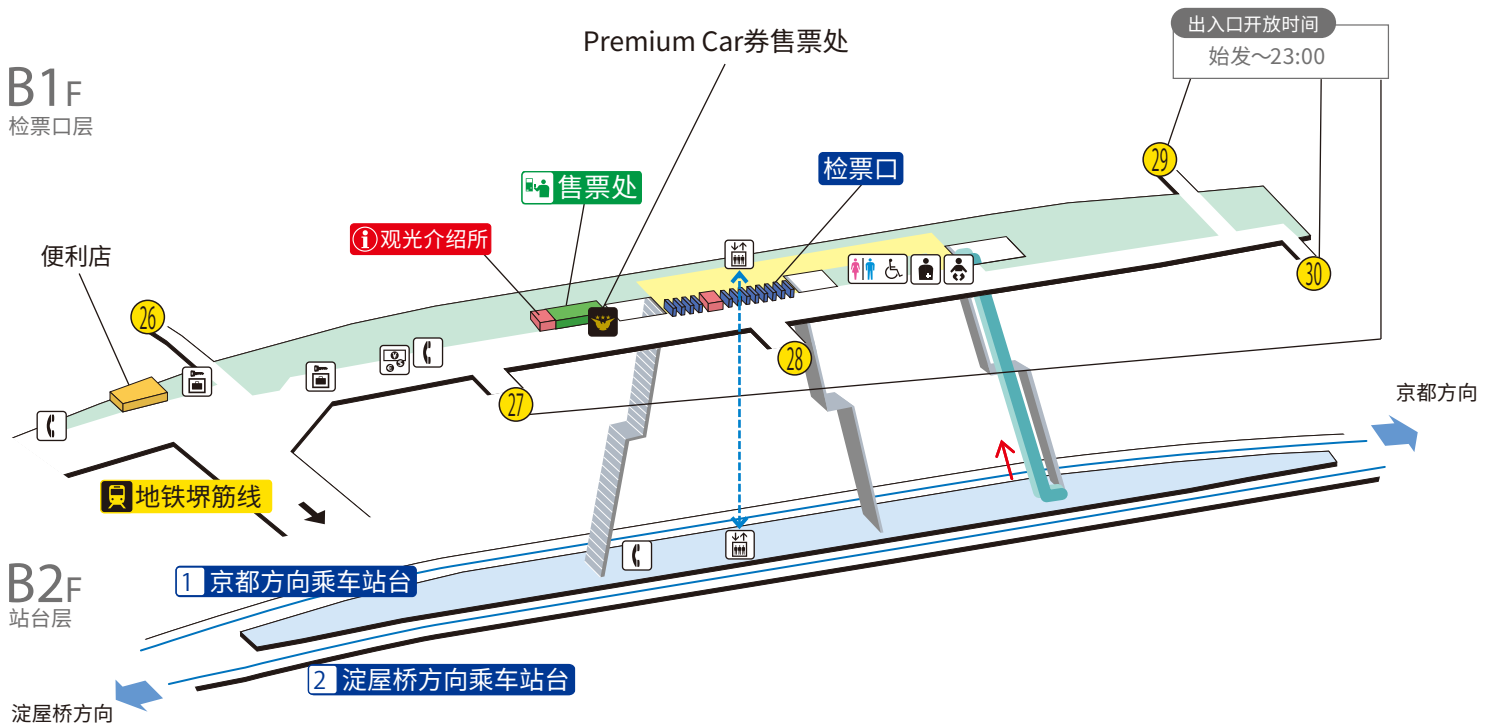

# 北滨站 / Kitahama

\*地铁堺筋线换乘站

## ① 京都方向 主要车站 (京桥、伏见稻荷、祇园四条、三条、出町柳)

2020.3.11 更新