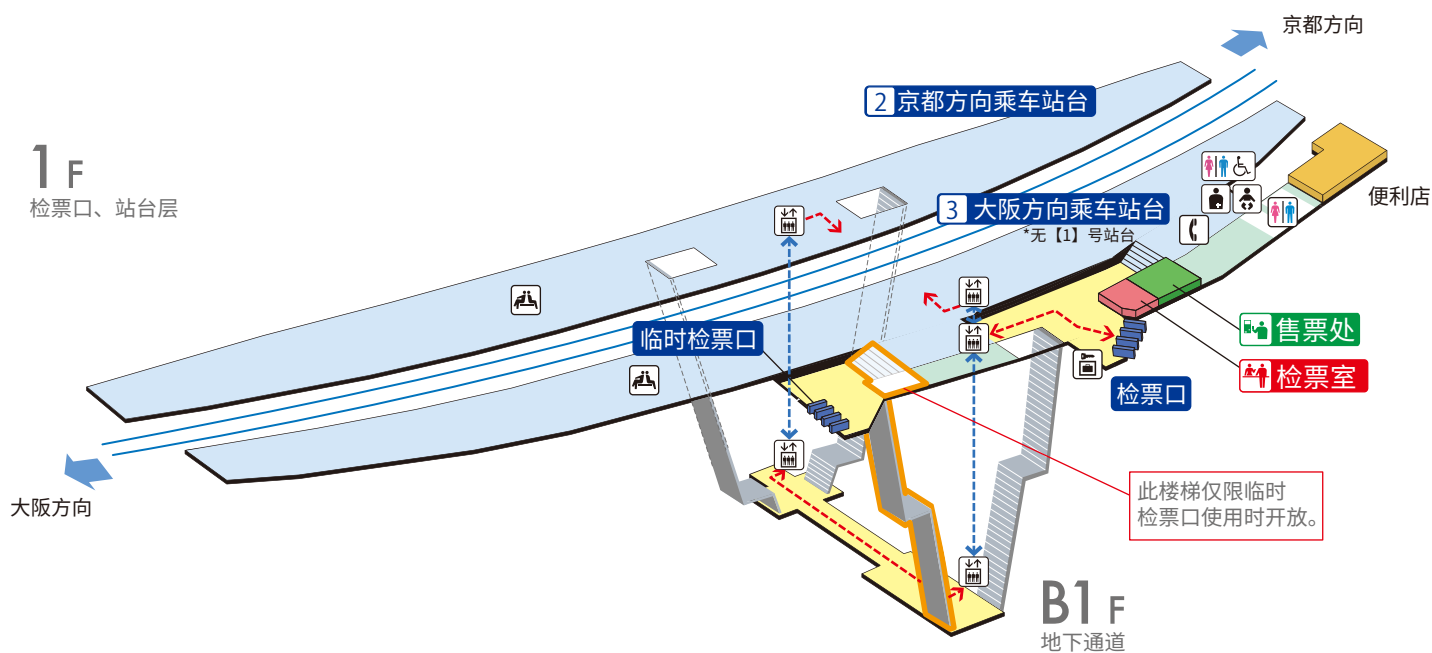

石清水八幡宫站 / Iwashimizu-hachimangu

② 京都方向 主要车站 (伏见稻荷、祇园四条、三条、出町柳)

③ 大阪方向 主要车站 (京桥、天满桥、淀屋桥、中之岛)

	楼梯		检票口内、大厅		通道		电梯路线
	自动扶梯		站台		设施		无障碍路线
	检票口		候车室		电话		
	电梯		婴儿安全座椅、 婴儿座椅		投币式自动存放柜		
	轮椅无障碍卫生间		人工肛门适用设施				