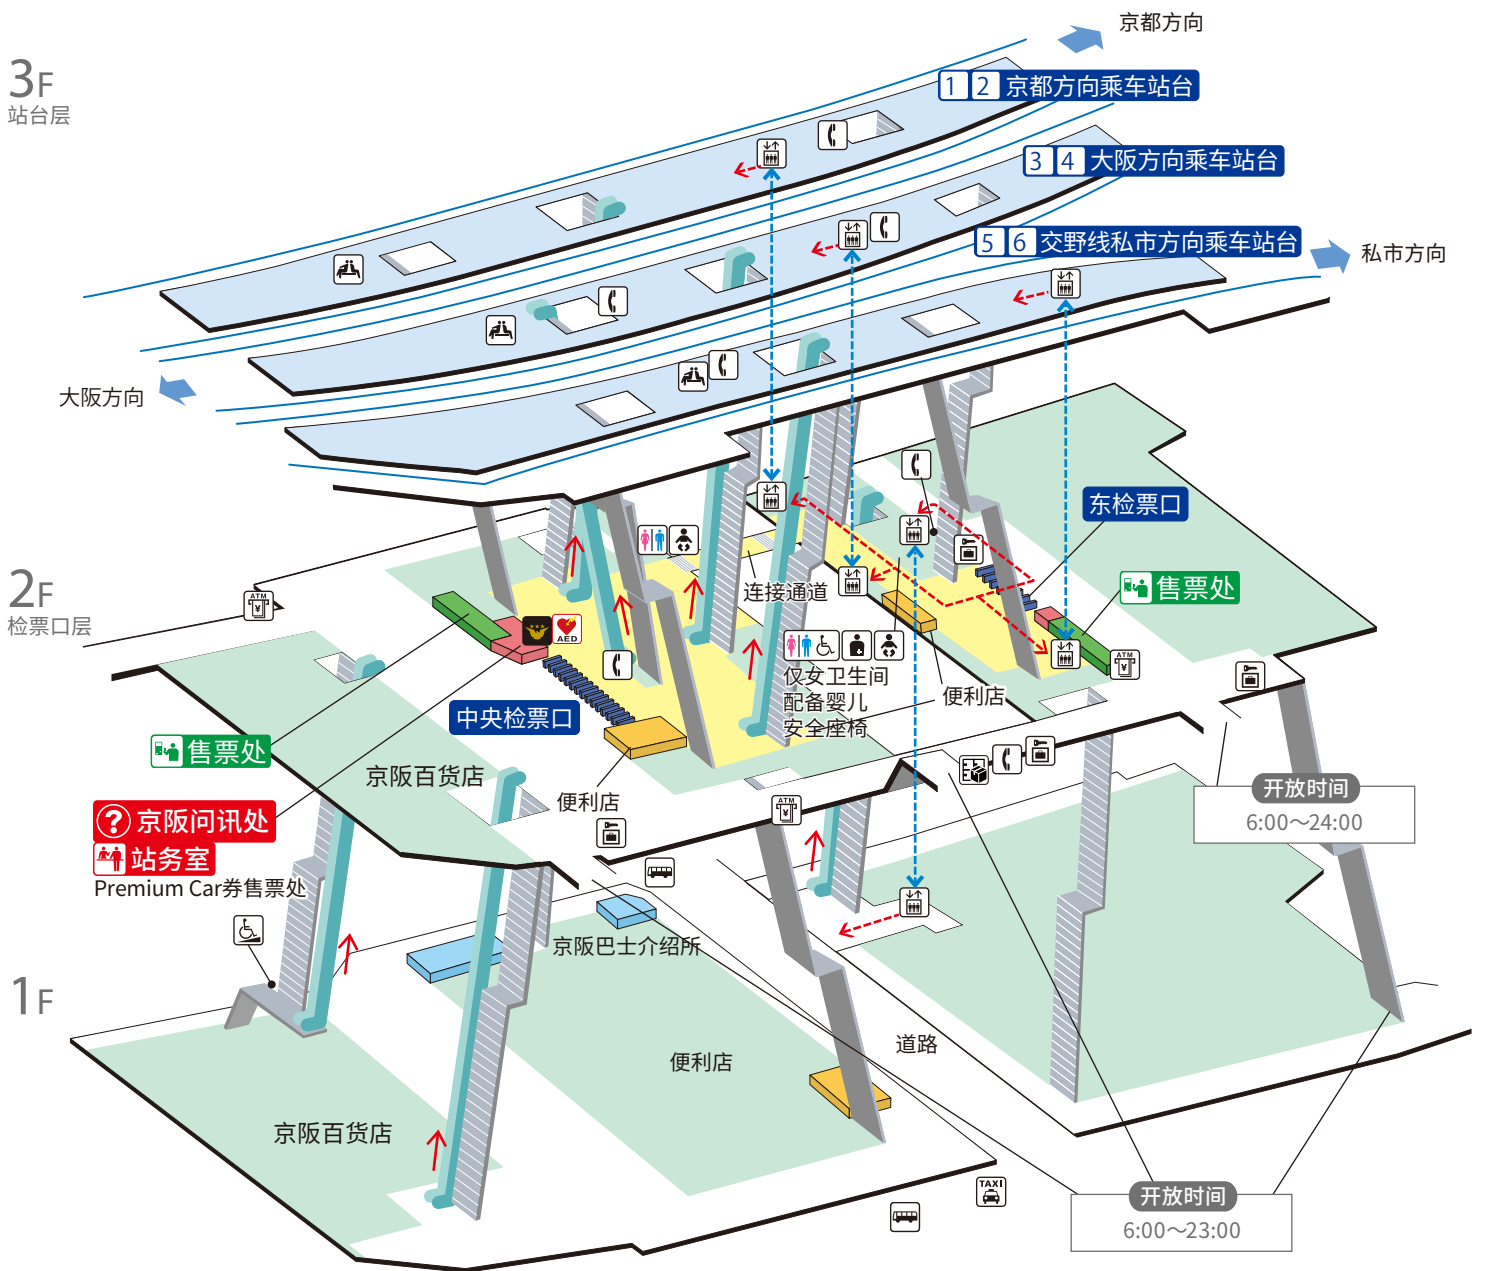

枚方市站 / Hirakatashi

- ① ② 京都方向 主要车站 (伏见稻荷、祇园四条、三条、出町柳)
- ③ ④ 大阪方向 主要车站 (京桥、天满桥、淀屋桥、中之岛)

	楼梯		检票口内、大厅		通道		电梯路线
	自动扶梯		站台		设施		无障碍路线
	检票口		坡道		电话		出租车乘车处
	电梯		候车室		投币式自动存放柜		巴士乘车处
	卫生间		婴儿安全座椅、 婴儿座椅		ATM		Premium Car券售票处
	轮椅无障碍卫生间		人工肛门适用设施		AED (自动体外除颤器)		自助快递柜